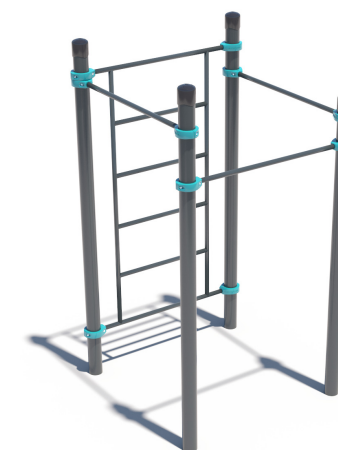

МАСШТАБ 1:40

Адрес: 119048 г. Москва, ул. Усачёва, д.62, стр.1, оф. 23

E-mail: sport@kenguru.pro

Тел. +7 (800) 700-31-66; +7 (499) 130-05-00

WWW.KENGURU.PRO

K-024

Мини-комплекс «ГТО»

Комплекс состоит из четырех опорных столбов высотой: 3 шт. - 2600 мм, 1 шт. - 2300 мм, шведской стенки и трех перекладин для подтягиваний. Элементы крепятся к опорным столбам при помощи хомутов. Шведская стенка крепится на высоте 2450 мм. Состоит из перекладин, расстояние между которыми 373 мм. Высота шведской стенки - 2073 мм, ширина - 1200 мм. Высота фиксации перекладин для подтягиваний: 1 шт. - 2300 мм, 1 шт. - 2100 мм, 1 шт. - 2000 мм. Длина комплекса не более 1450 мм.

Инструкция по установке:

1. Разметка площадки (площадка размечается по центрам опорных столбов в соответствии со схемой комплекса)
2. Подготовка ям для столбов
3. Предварительная сборка элементов:
4. Сборка элементов с помощью хомутов производится на отдельно подготовленной поверхности, чтобы не повредить лако-красочное покрытие
5. Проверка вертикалей и фиксация столбов
6. Проверка горизонталей и фиксация элементов (предельный момент затяжки резьбового соединения хомута при монтаже = 50-55 Нм)
7. Бетонирование

K-024 Технические характеристики

	длина:	1416 мм	
	ширина:	1416 мм	
	высота:	2650 мм	
	наибольшая длина комплекса для транспортировки:	3350 мм	
	вес комплекса:	190 кг	
	необходимая площадь:	5416 x 5416 мм	
	характеристики труб:	диаметр:	толщина стенки:
		108 мм	3,0 мм
		34 мм	3,2 мм
	металлические части:	сталь с порошковым покрытием RAL 7016	
хомут:	силумин с порошковым покрытием RAL 5018		
болты:	оцинкованный болт M10		
макс. высота перекладины:	2450 мм		
возраст занимающихся:	дети в возрасте до 14 лет под присмотром родителей		
макс. вес занимающихся:	130 кг		
сертификат:	TÜV Rheinland InterCert Kft		