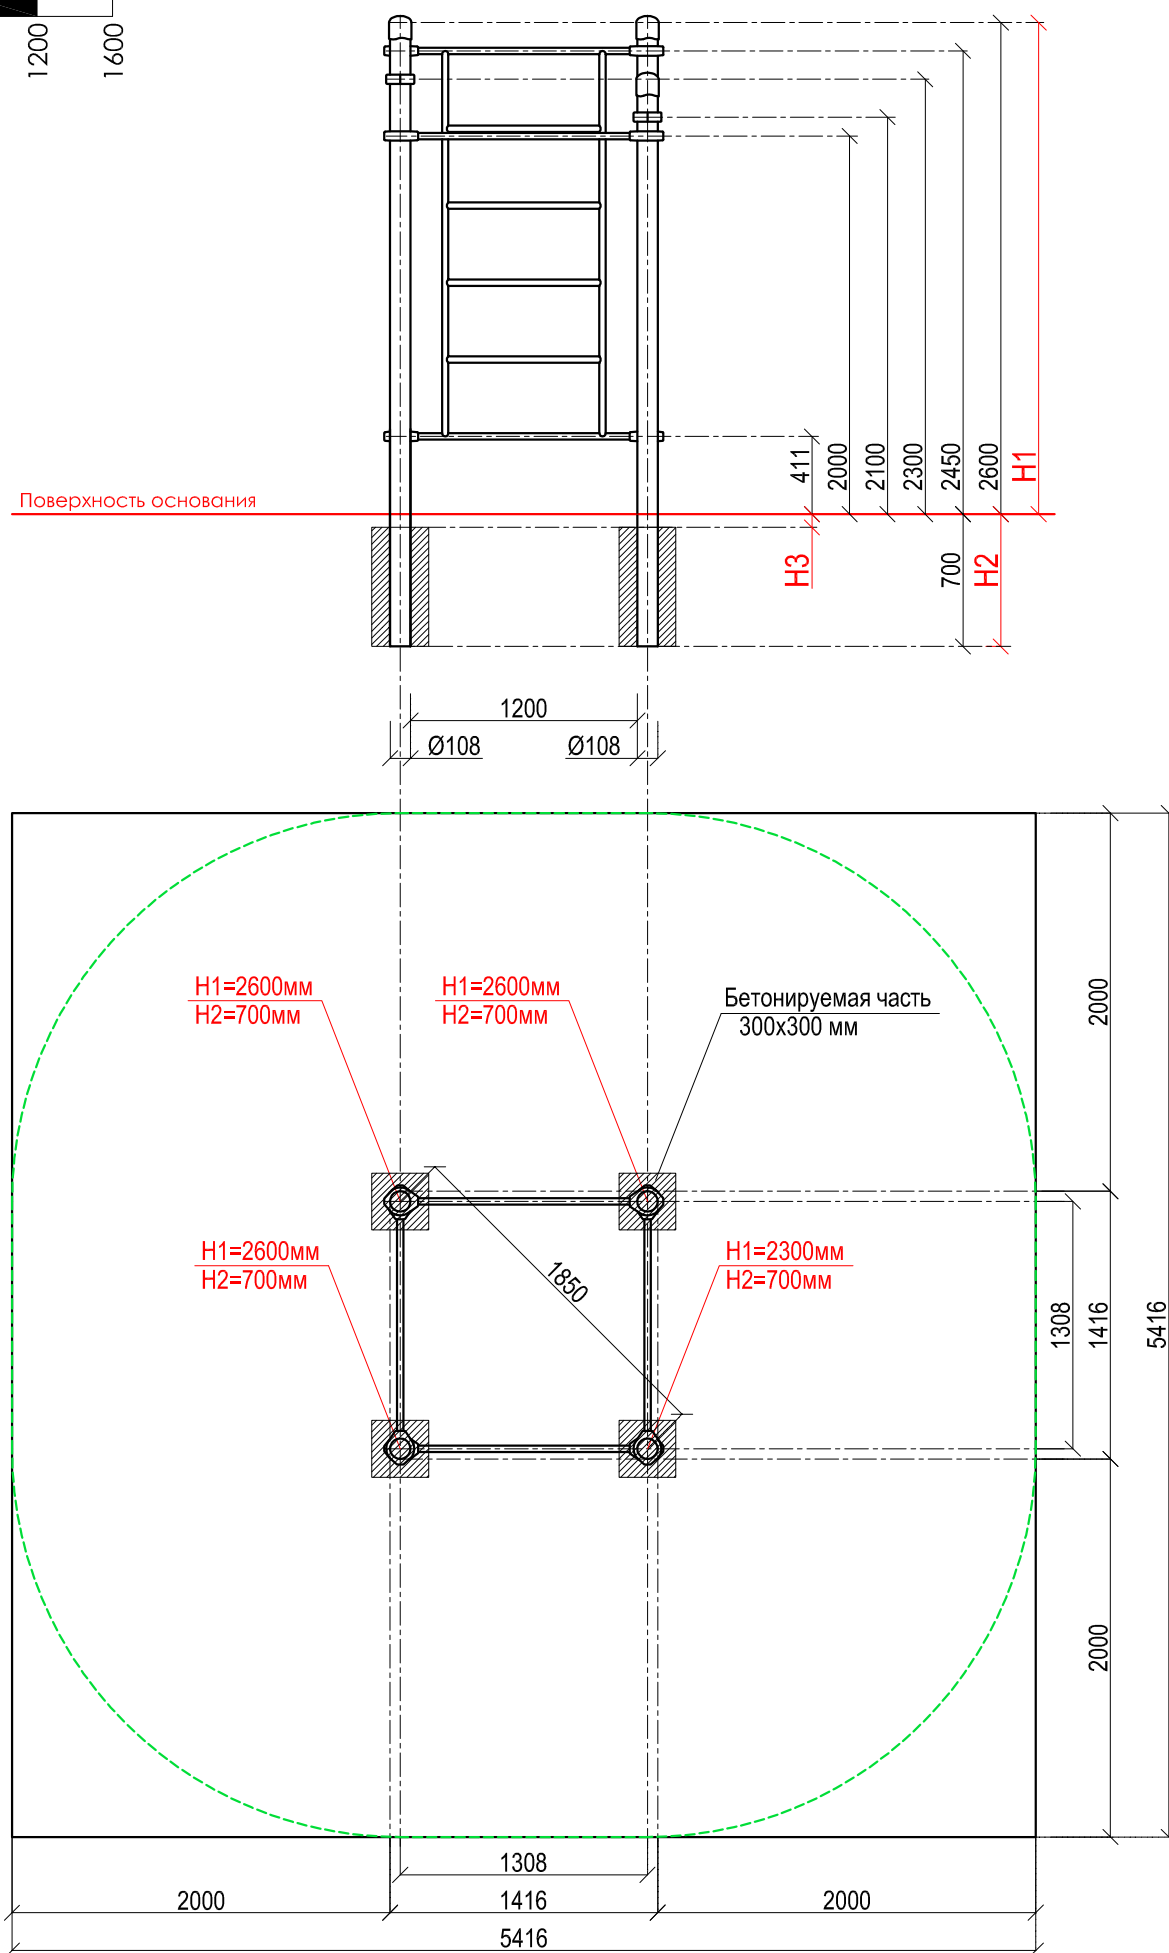

МАСШТАБ 1:40

Адрес: 119048 г. Москва, ул. Усачёва, д.62, стр.1, оф. 23

E-mail: sport@kenguru.pro

Тел. +7 (800) 700-31-66; +7 (499) 130-05-00

WWW.KENGURU.PRO

K-024

Мини-комплекс «ГТО»

Комплекс состоит из четырех опорных столбов высотой: 3 шт. - 2600 мм, 1 шт. - 2300 мм, шведской стенки и трех перекладин для подтягиваний. Элементы крепятся к опорным столбам при помощи хомутов. Шведская стенка крепится на высоте 2450 мм. Состоит из перекладин, расстояние между которыми 373 мм. Высота шведской стенки - 2073 мм, ширина - 1200 мм. Высота фиксации перекладин для подтягиваний: 1 шт. - 2300 мм, 1 шт. - 2100 мм, 1 шт. - 2000 мм. Длина комплекса не более 1450 мм.

Инструкция по установке:

1. Разметка площадки (площадка размечается по центрам опорных столбов в соответствии со схемой комплекса)
2. Подготовка ям для столбов
3. Предварительная сборка элементов:
4. Сборка элементов с помощью хомутов производится на отдельно подготовленной поверхности, чтобы не повредить лако-красочное покрытие
5. Проверка вертикалей и фиксация столбов
6. Проверка горизонталей и фиксация элементов (предельный момент затяжки резьбового соединения хомута при монтаже = 50-55 Нм)
7. Бетонирование

K-024 Технические характеристики

	длина:	1416 мм	
	ширина:	1416 мм	
	высота:	2650 мм	
	наибольшая длина комплекса для транспортировки:	3350 мм	
	вес комплекса:	190 кг	
	необходимая площадь:	5416 x 5416 мм	
	характеристики труб:	диаметр:	толщина стенки:
		108 мм	3,0 мм
		34 мм	3,2 мм
	металлические части:	сталь с порошковым покрытием RAL 7016	
хомут:	силумин с порошковым покрытием RAL 5018		
болты:	оцинкованный болт M10		
макс. высота перекладины:	2450 мм		
возраст занимающихся:	дети в возрасте до 14 лет под присмотром родителей		
макс. вес занимающихся:	130 кг		
сертификат:	TÜV Rheinland InterCert Kft		