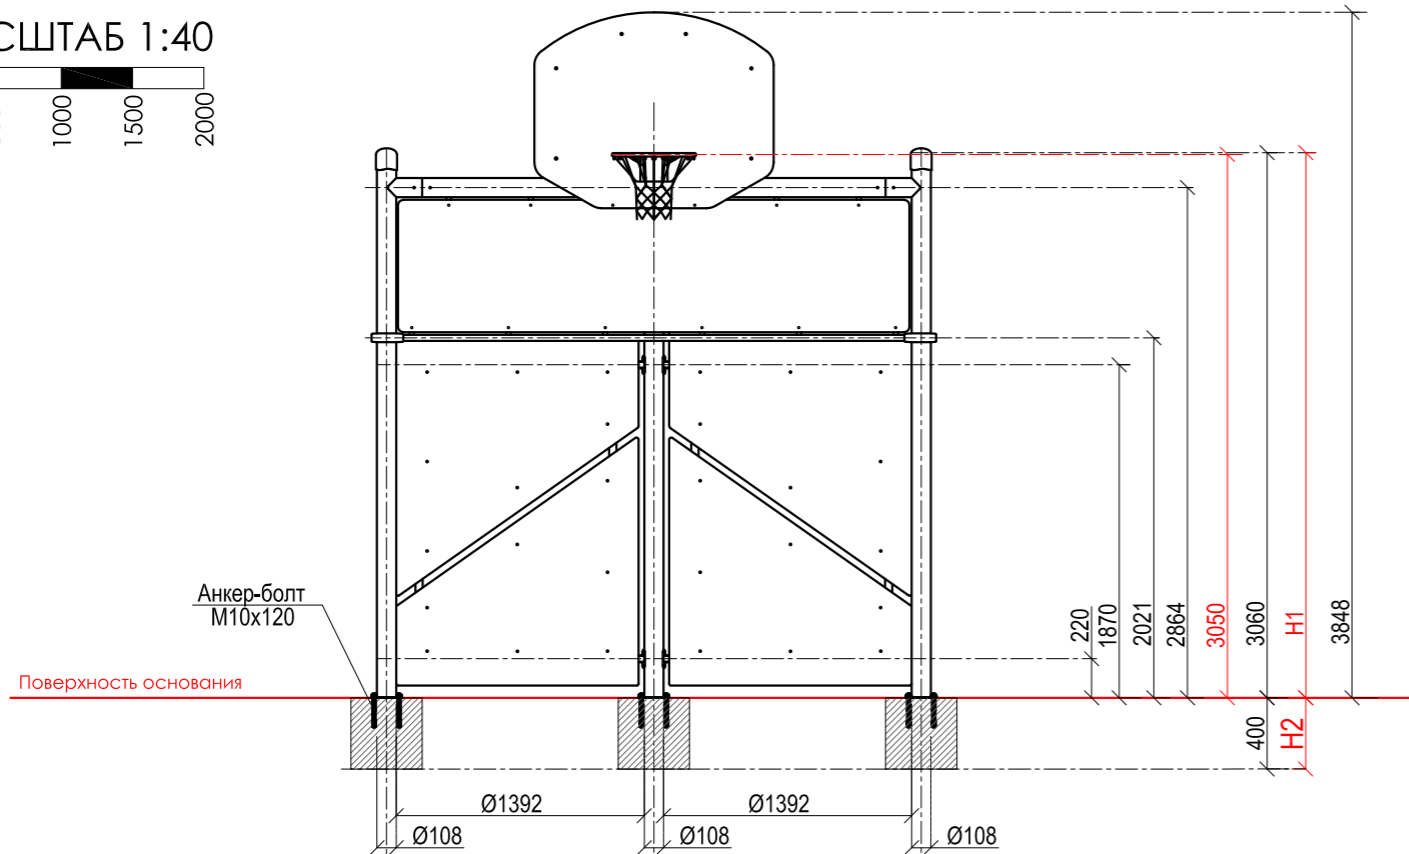

МАСШТАБ 1:40

Адрес: 123112, г. Москва, Пресненская набережная, д. 12, 32 этаж

E-mail: sport@kenguru.pro

Тел. +7 (800) 700-31-66; +7 (499) 130-05-00

WWW.KENGURU.PRO

BF-1

Футбольные ворота с
баскетбольной стойкой

Комплекс состоит из двух штанг, высотой 3060, одной перекладины, рамы ворот с щитами и мачты с баскетбольным щитом. Элементы крепятся к опорным столбам при помощи хомутов и болтовыми соединениями. Высота фиксации перекладины - 2021 мм. Секция рамы ворот крепится на высоте 220 мм и 1870 мм. Баскетбольный щит крепится так, чтобы высота от поверхности земли до кольца составляла 3050 мм. Длина комплекса не более 3108 мм.

Инструкция по установке:

1. Разметка площадки (площадка размечается по центрам опорных столбов в соответствии со схемой комплекса)
2. Подготовка ям для столбов
3. Предварительная сборка элементов
4. Сборка элементов с помощью хомутов производится на отдельно подготовленной поверхности, чтобы не повредить лако-красочное покрытие
5. Проверка вертикалей и фиксация столбов
6. Проверка горизонталей и фиксация элементов (предельный момент затяжки резьбового соединения хомута при монтаже = 50-55 Нм)
7. Бетонирование

BF-1 Технические характеристики

длина:	3108 mm	
ширина:	2633 mm	
высота:	3848 mm	
наибольшая длина комплекса для транспортировки:	3060 mm	
вес комплекса:	420 кг	
необходимая площадь:	6108 x 5634 mm	
характеристики труб:	диаметр:	толщина стенки:
	108 mm	3,0 mm
	34 mm	3,2 mm
	40x20 mm	2 mm
металлические части:	сталь с порошковым покрытием RAL 7016	
хомут:	силумин с порошковым покрытием RAL 5018	
болты:	оцинкованный болт М10	
макс. высота перекладины:	2864 mm	
возраст занимающихся:	дети в возрасте до 14 лет под присмотром родителей	
макс. вес занимающихся:	130 кг	
сертификат:	TÜV Rheinland InterCert Kft	