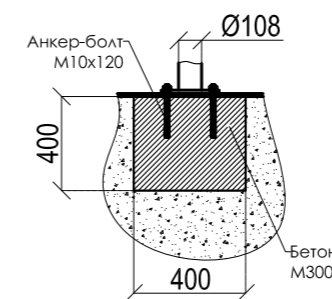

Комплекс состоит из двух штанг, высотой 3060, одной перекладины, рамы ворот с щитами и мачты с баскетбольным щитом. Элементы крепятся к опорным столбам при помощи хомутов и болтовыми соединениями. Высота фиксации перекладины - 2021 мм. Секция рамы ворот крепится на высоте 220 мм и 1870 мм. Баскетбольный щит крепится так, чтобы высота от поверхности земли до кольца составляла 3050 мм. Длина комплекса не более 3108 мм.

BF-1 Технические характеристики

длина:	3108 mm	
ширина:	2633 mm	
высота:	3848 mm	
наибольшая длина комплекса для транспортировки:	3060 mm	
вес комплекса:	420 кг	
необходимая площадь:	6108 x 5634 mm	
характеристики труб:	диаметр:	толщина стенки:
	108 mm	3,0 mm
	34 mm	3,2 mm
	40x20 mm	2 mm
металлические части:	сталь с порошковым покрытием RAL 7016	
хомут:	силумин с порошковым покрытием RAL 5018	
болты:	оцинкованный болт М10	
макс. высота перекладины:	2864 mm	
возраст занимающихся:	дети в возрасте до 14 лет под присмотром родителей	
макс. вес занимающихся:	130 кг	
сертификат:	TÜV Rheinland InterCert Kft	