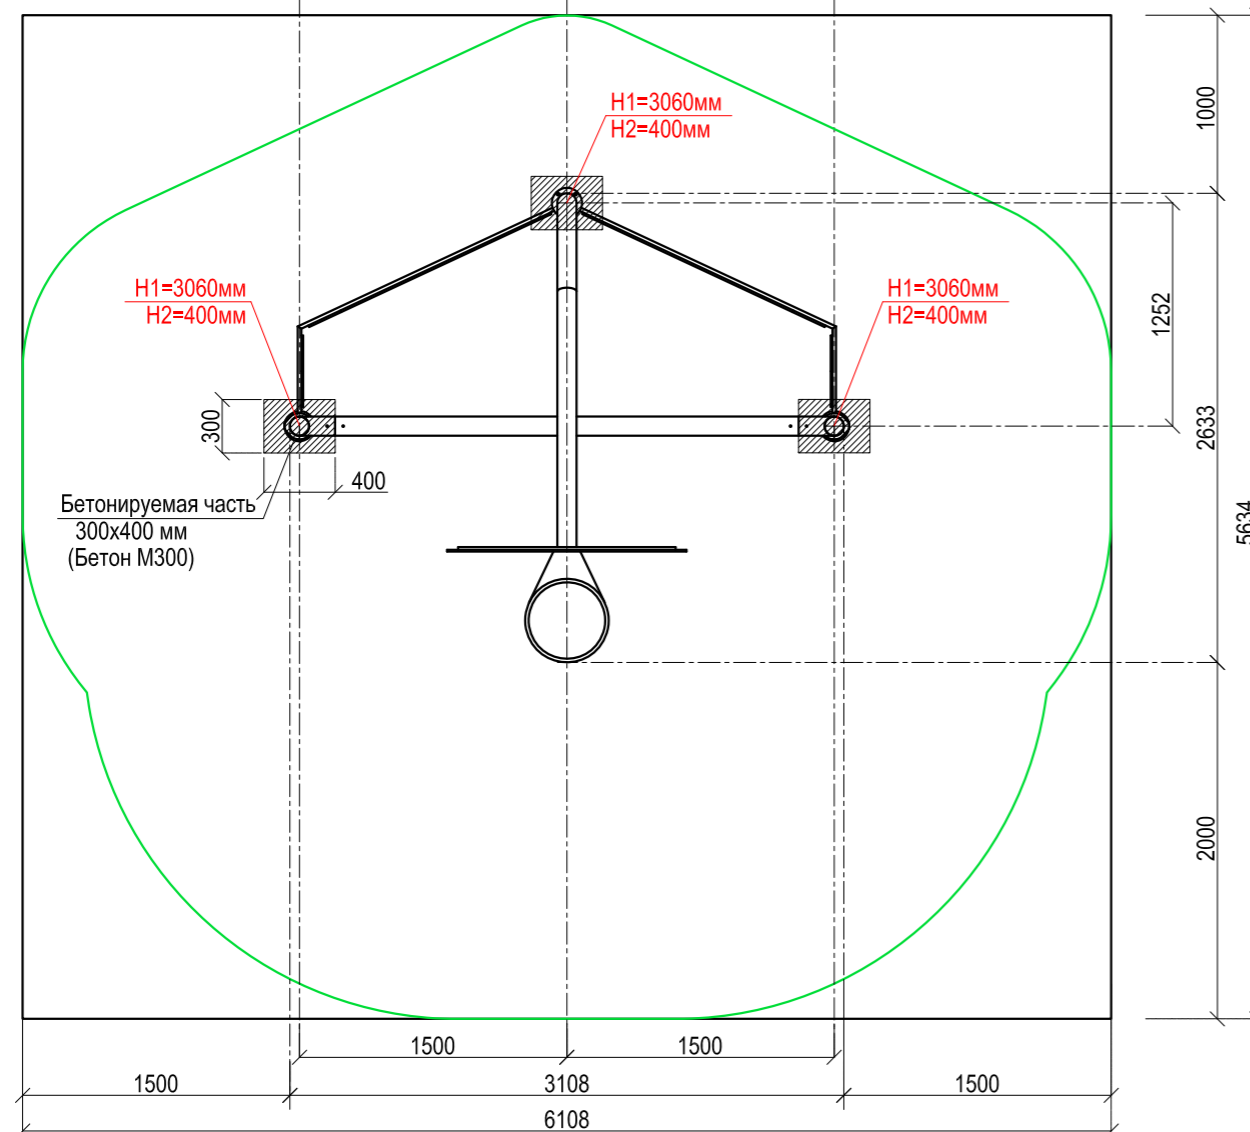

МАСШТАБ 1:40