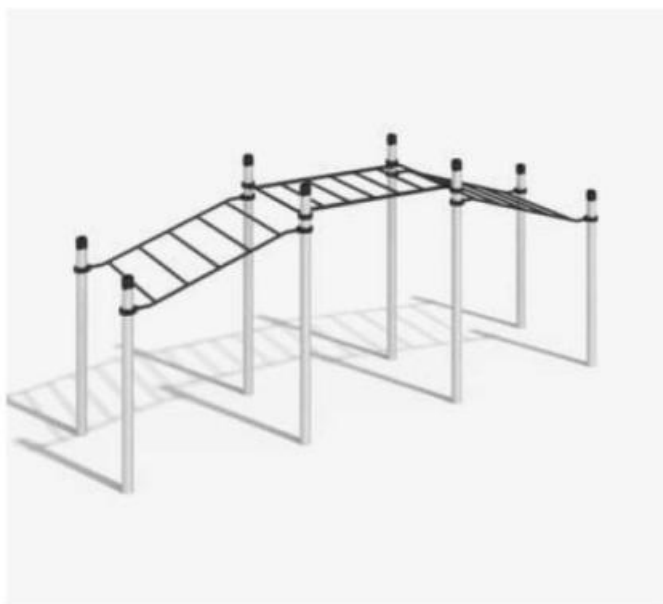

Габариты: 5738 x 1416 мм

Высота: 2650 мм

ЗАПАРИ

P-012/AL

Габариты: 3314 x 1466 мм

Высота: 2650 мм

ПАЛАНА

P-022/AL