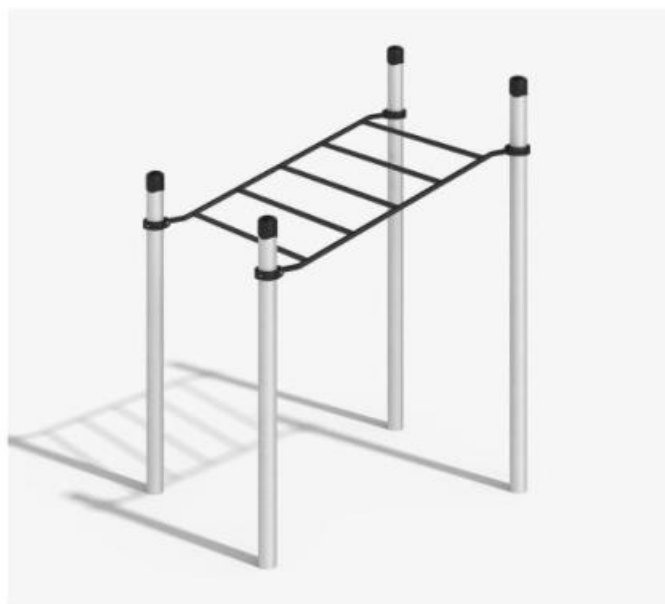

КАЗ

P-007/AL

Габариты: 2006 x 1416 мм

Высота: 2650 мм