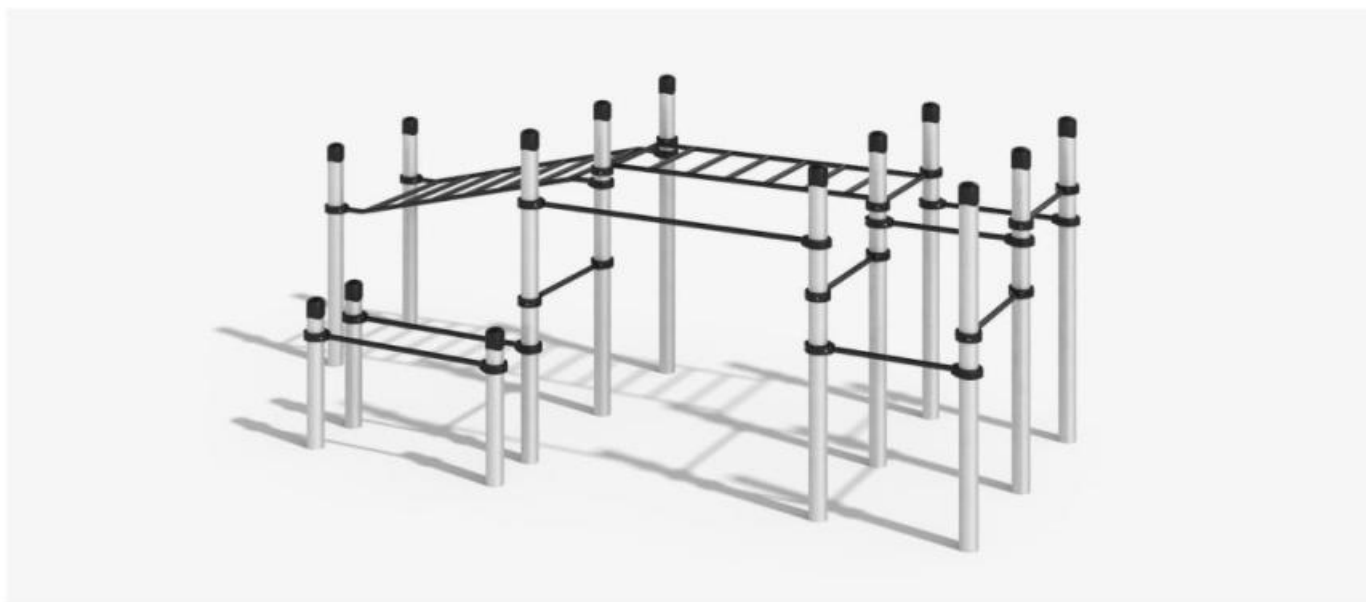

Габариты: 2006 x 716 мм

Высота: 1550 мм

КИКНУР

P-005/AL

Габариты: 2006 x 1116 мм

Высота: 1250 мм

ДЕТСКИЙ ВОРКАУТ

Общественная площадка
в «Миллениум Парк»