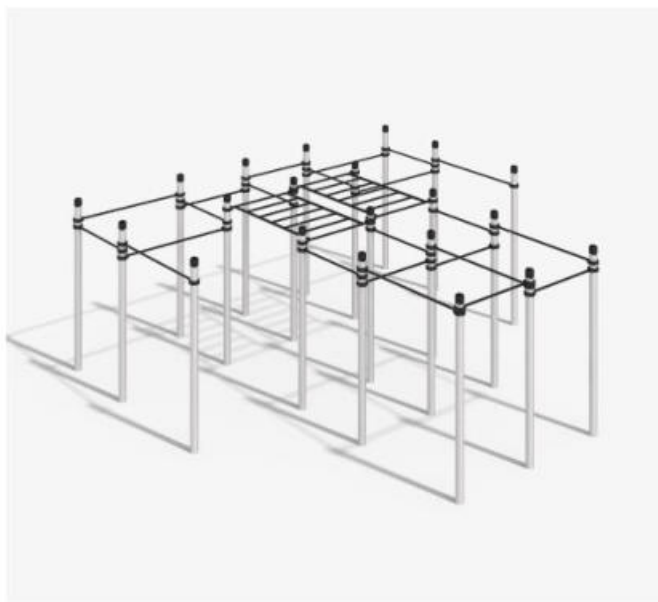

БАРПОУ

K-034/AL

Габариты: 6456 x 6456 мм

Высота: 2650 мм