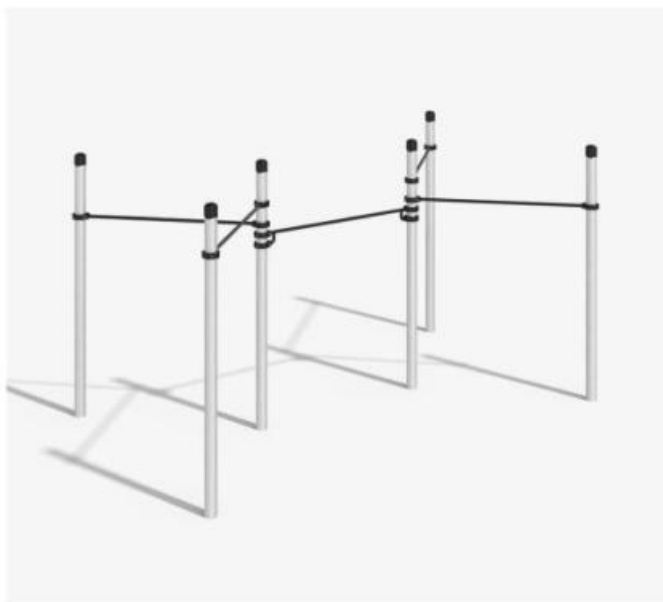

ИДРИЦА

K-032/AL

Габариты: 4612 x 2746 мм

Высота: 2650 мм