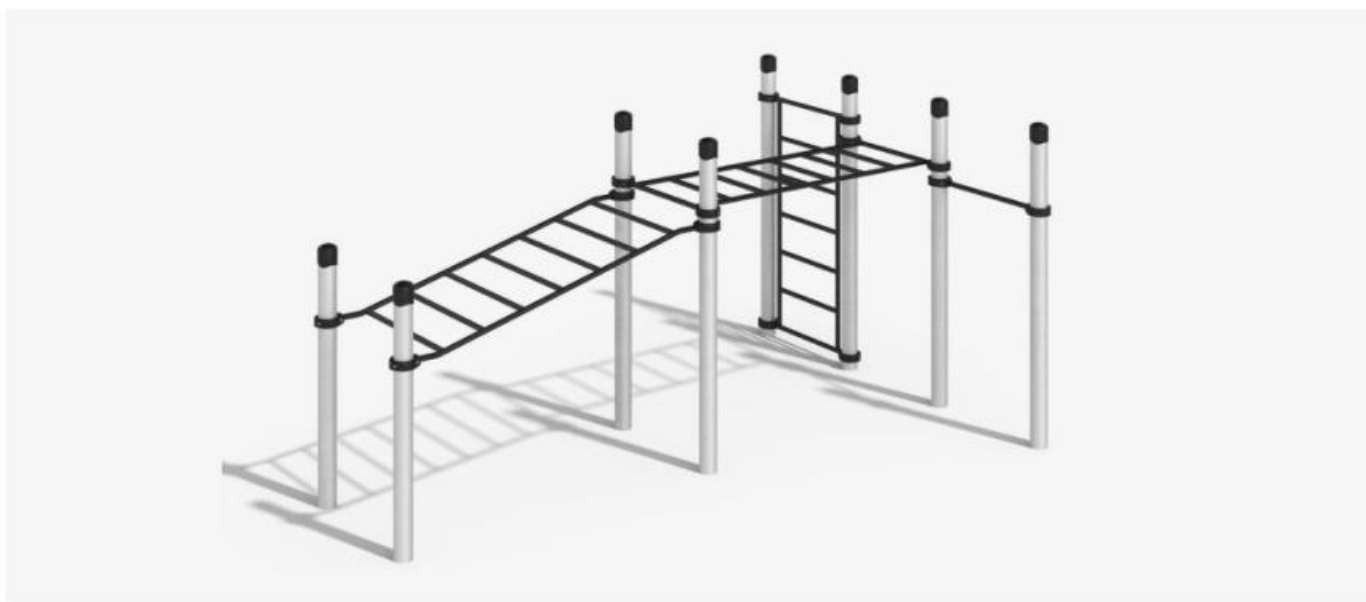

ВИЖАС

KIDS-036/AL

Габариты: 4134 x 2832 мм

Высота: 2050 мм