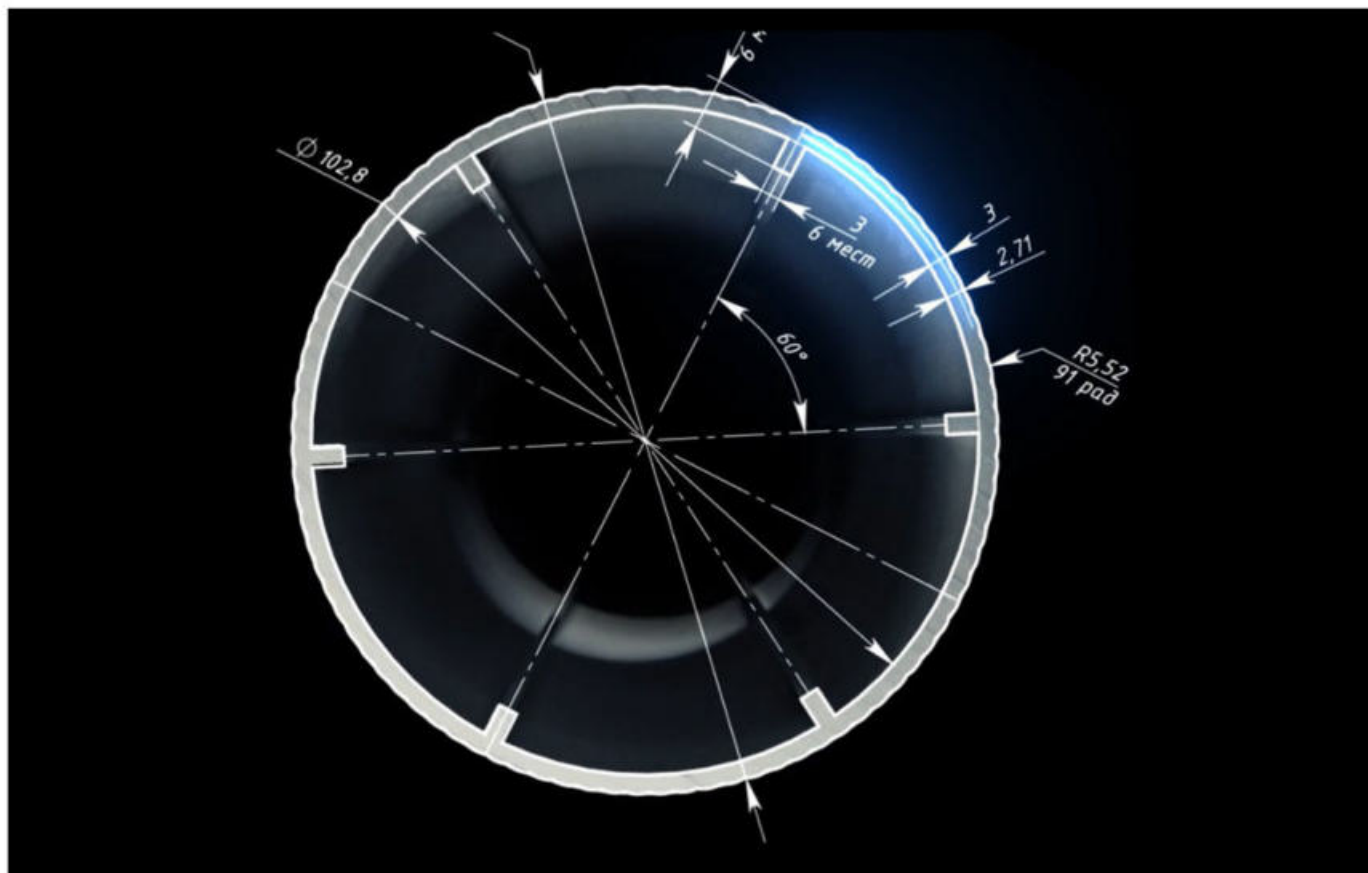

НОВАЯ ЭРА УЛИЧНОГО СПОРТА

Оборудование из анодированного алюминия —
высочайшая прочность и долговечность.

ПОВЫШЕННАЯ ПРОЧНОСТЬ КОНСТРУКЦИИ

Геометрия опорных столбов и ребра жёсткости принимают на себя всю тяжесть. Это повышает прочность конструкции на статические и динамические нагрузки.

ГАРАНТИЯ ДО 50 ЛЕТ ОТ СКВОЗНОЙ КОРРОЗИИ

Опорные столбы сделаны из анодированного алюминия. Это обеспечивает защиту от коррозии, безопасность и привлекательный внешний вид.