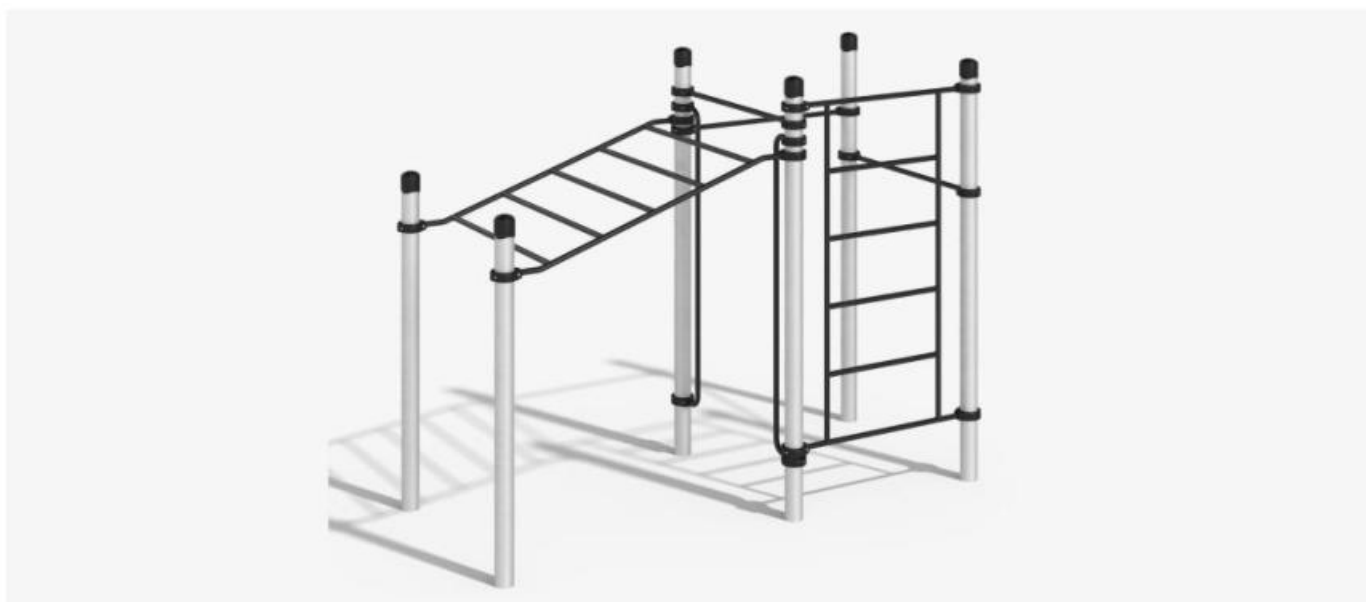

ЗАПАРИ

P-012/AL

Габариты: 3314 x 1466 мм

Высота: 2650 мм