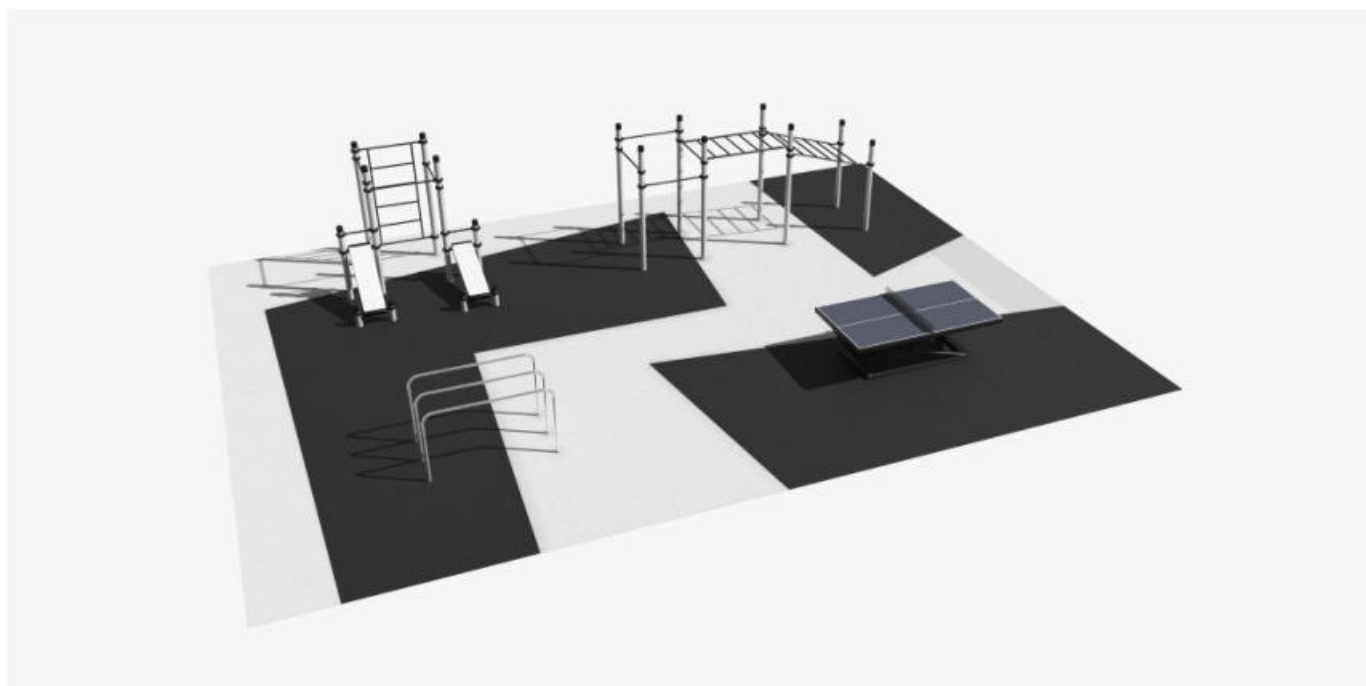

ТИПОВАЯ ПЛОЩАДКА №1

ТИПОВАЯ ПЛОЩАДКА №2

ИГРОВОЕ ОБОРУДОВАНИЕ

Общественное пространство
в районе Строгино, Москва

ПАННА – ФУТБОЛ

FF-07

Длина: 6930 мм

Ширина: 6188 мм