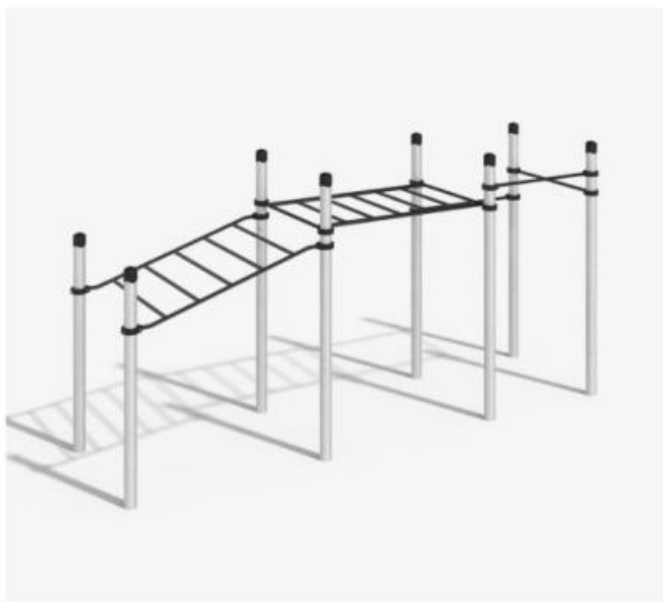

ГАРИ

K-026/AL

Габариты: 5180 x 1416 мм

Высота: 2650 мм