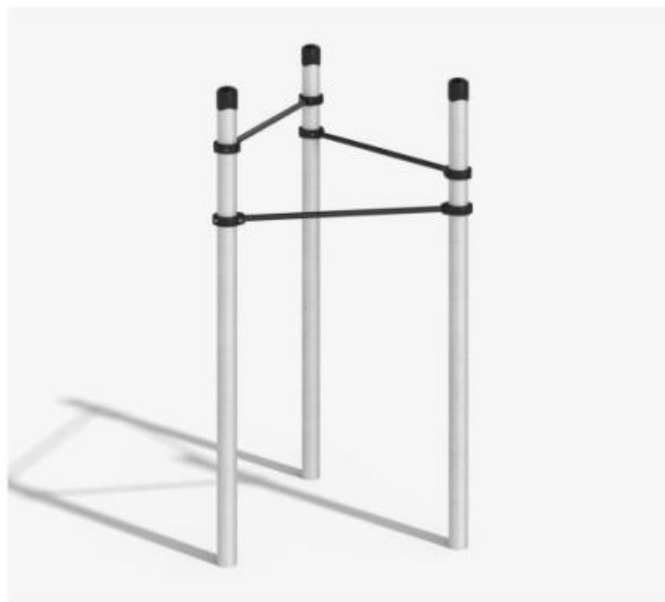

ТЕРНЕЙ

K-016/AL

Габариты: 1416 x 1241 мм

Высота: 2650 мм