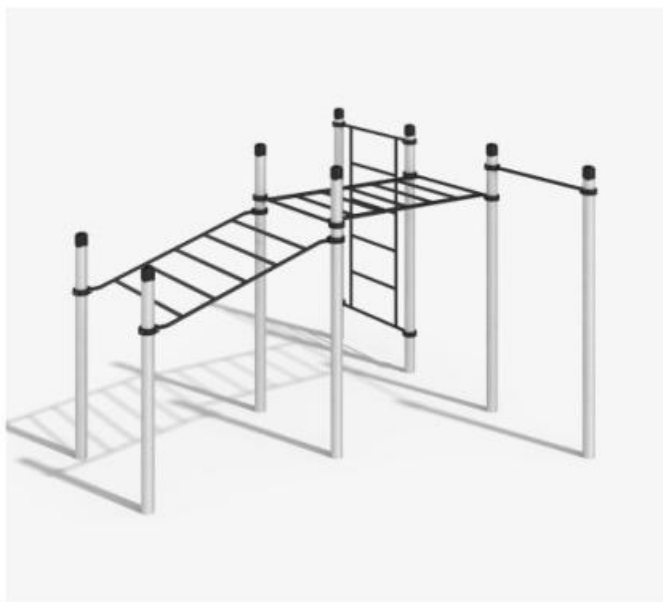

ВИЖАС

K-036/AL

Габариты: 4032 x 3872 мм

Высота: 2650 мм