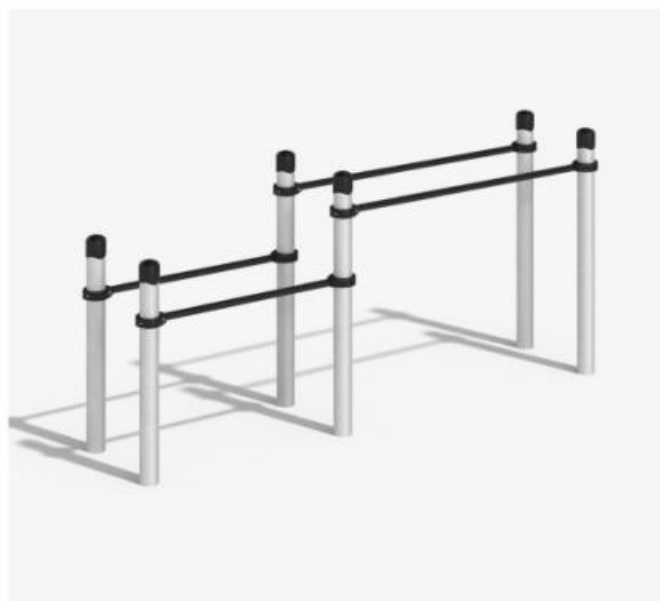

КРОМЫ

K-009/AL

Габариты: 3282 x 708 мм

Высота: 1550 мм