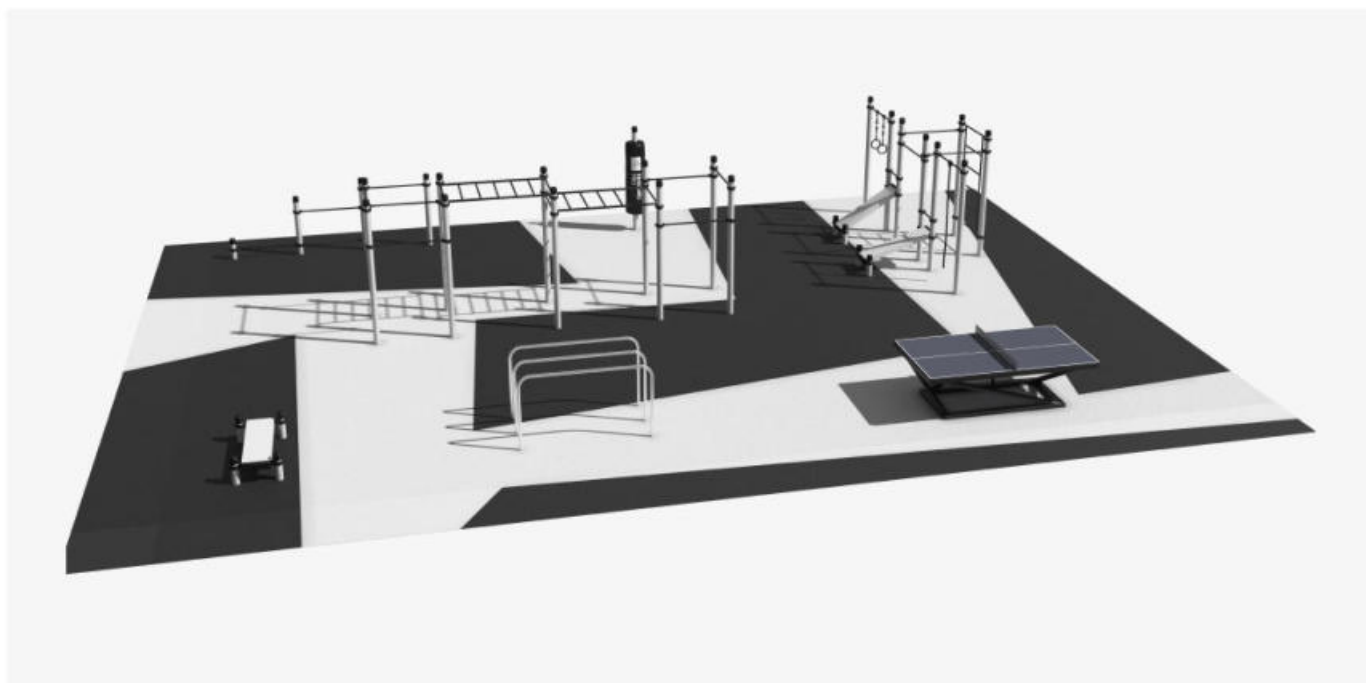

ТИПОВАЯ ПЛОЩАДКА №1

ТИПОВАЯ ПЛОЩАДКА №2

ИГРОВОЕ ОБОРУДОВАНИЕ

Общественное пространство
в районе Строгино, Москва

ПАННА – ФУТБОЛ

FF-07

Длина: 6930 мм

Ширина: 6188 мм