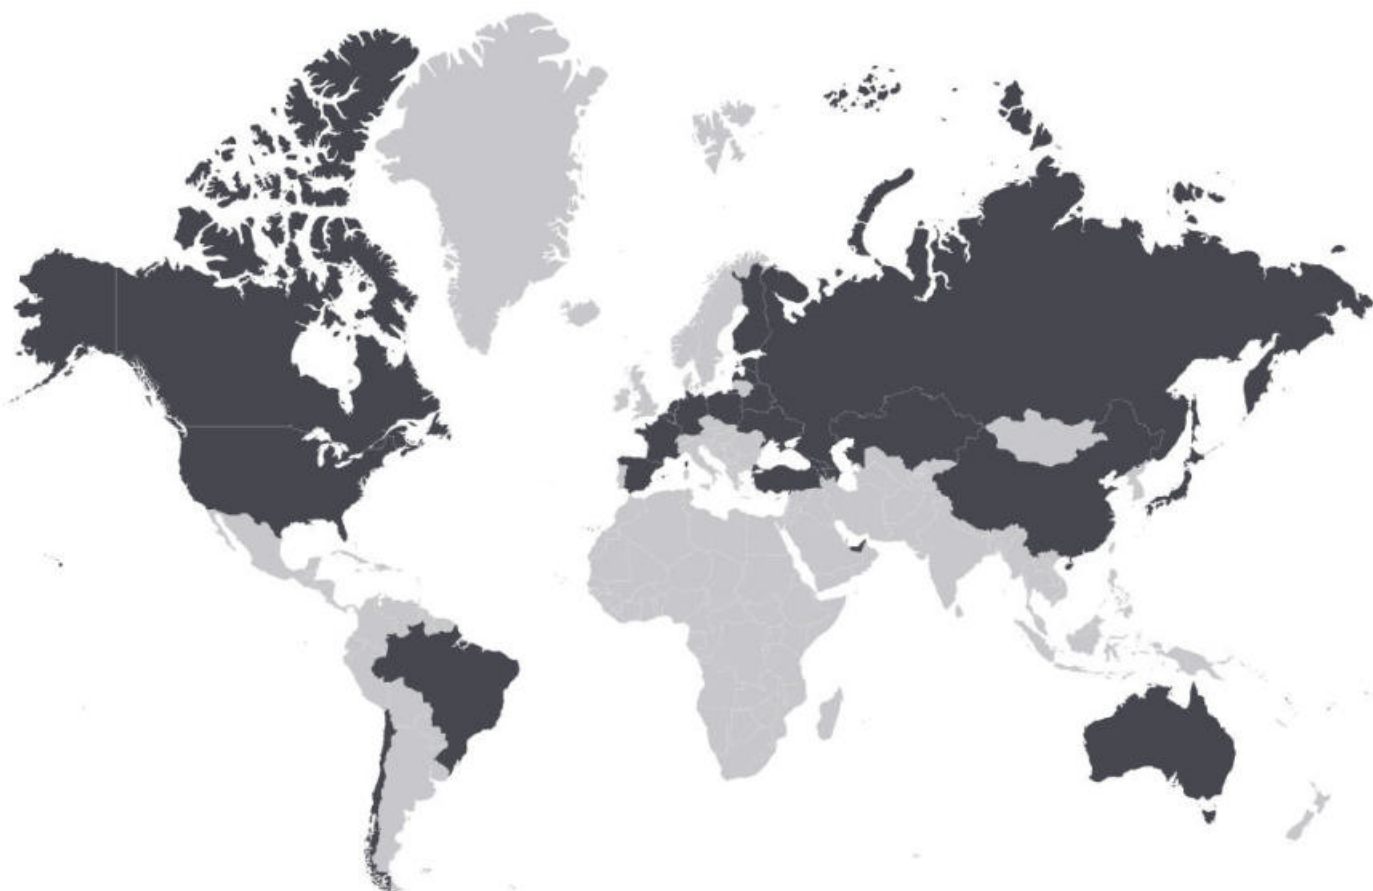

ПРОИЗВОДИТЕЛЬ СПОРТИВНОГО ОБОРУДОВАНИЯ

Строим спортивные площадки по всему миру с 2011 года:
в снегах, за полярным кругом, во влажном климате на берегу
Японского моря и под жарким солнцем Австралии.

>7 500

Площадок
построили

2011

Год основания
компании

65

Стран присутствия
наших комплексов

■ Страны присутствия