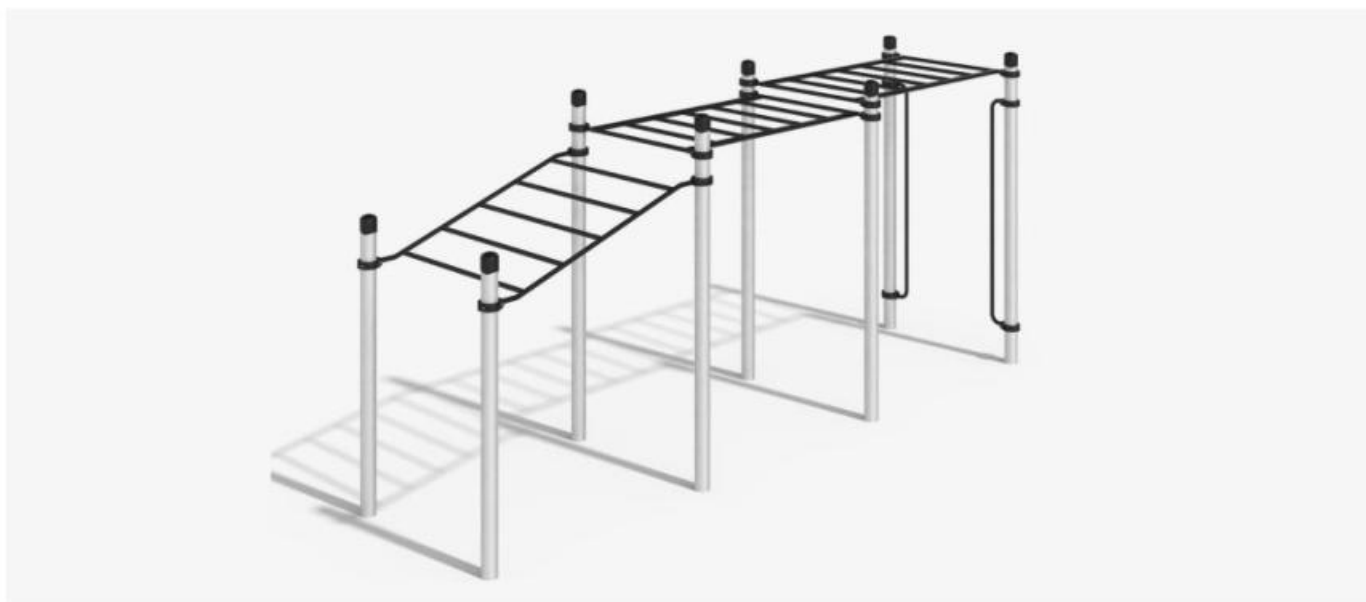

ПАРАВОРКАУТ

Общественная площадка
в парке, Москва

АТИГ

P-015/AL

Габариты: 3312 x 3309 мм

Высота: 2650 мм

ОМА

P-011/AL