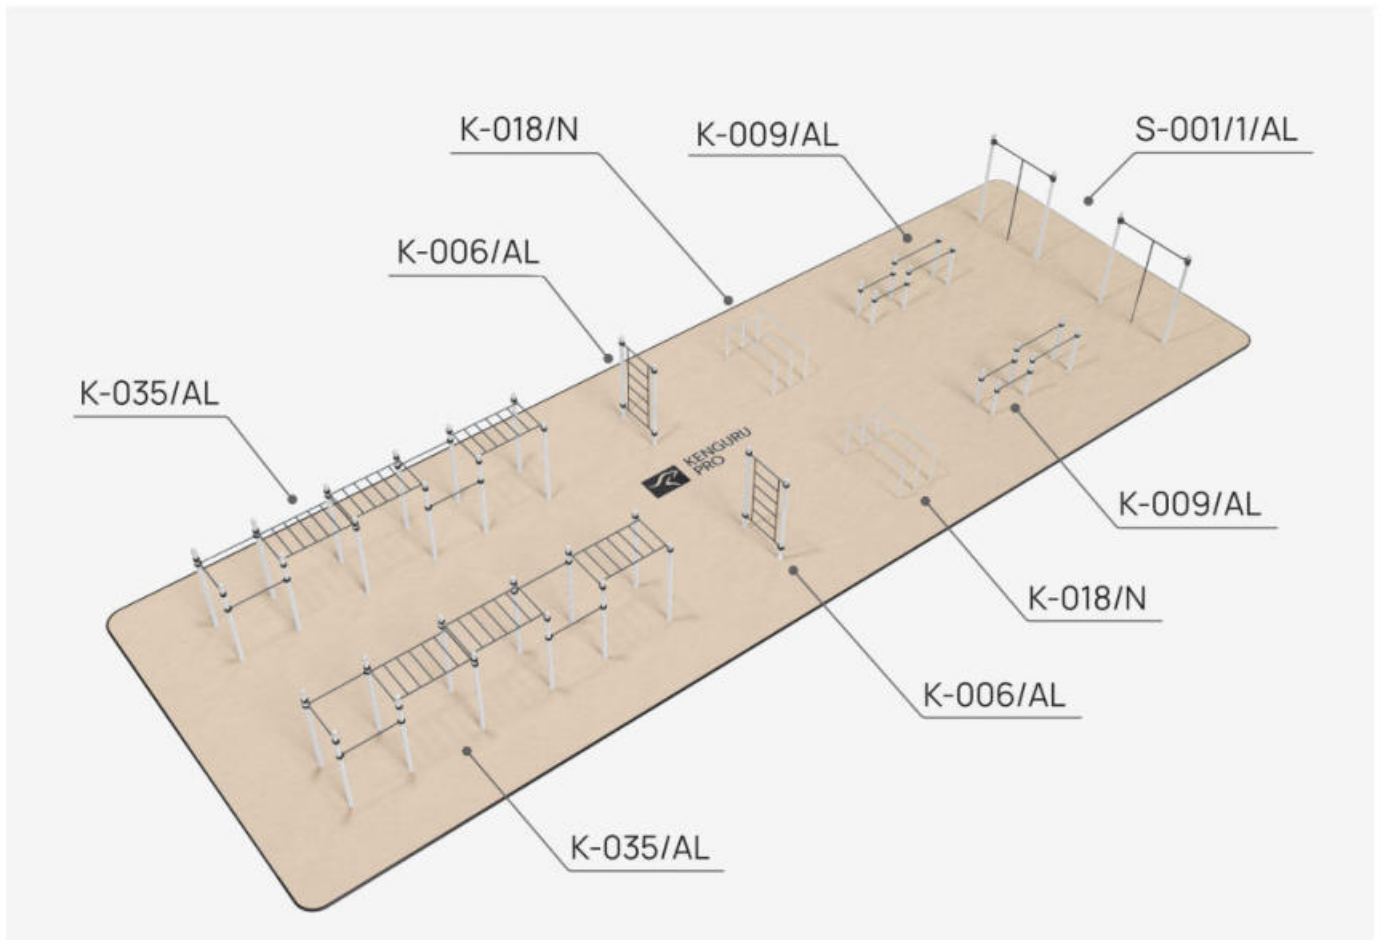

Опорные столбы сделаны из анодированного алюминия. Это обеспечивает защиту от коррозии, безопасность и привлекательный внешний вид.

НАДЕЖНЫЕ ХОМУТЫ ИЗ СИЛУМИНА

Хомуты плотно прилегают, исключая вертикальное скольжение по поверхности опорного столба. Выдерживают в 9 раз больше нагрузки по сравнению с обычным уличным спортивным оборудованием.

ВОРКАУТ- ОБОРУДОВАНИЕ

Общественная площадка,
Ленинский проспект, 12, Москва

УЛИЧНЫЙ ВОРКАУТ

ПОЛОСА ПРЕПЯТСТВИЙ

Габариты: 30 м x 10 м

Высота: 2650 мм

ВАРНЕК

K-040/AL