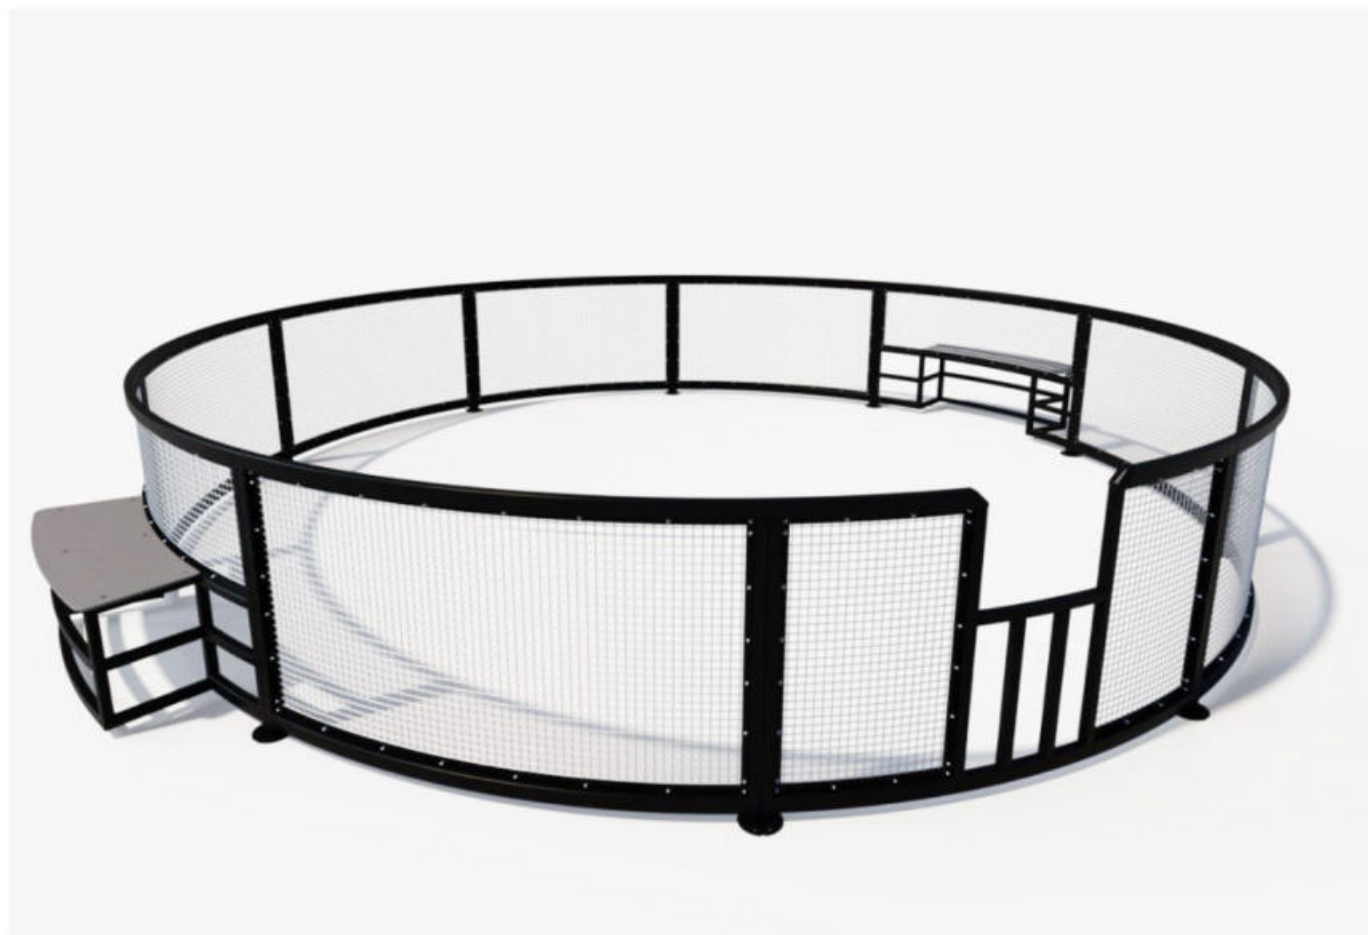

ТИПОВАЯ ПЛОЩАДКА №1

ТИПОВАЯ ПЛОЩАДКА №2

ИГРОВОЕ ОБОРУДОВАНИЕ

Общественное пространство
в районе Строгино, Москва

ПАННА – ФУТБОЛ

FF-07

Длина: 6930 мм

Ширина: 6188 мм