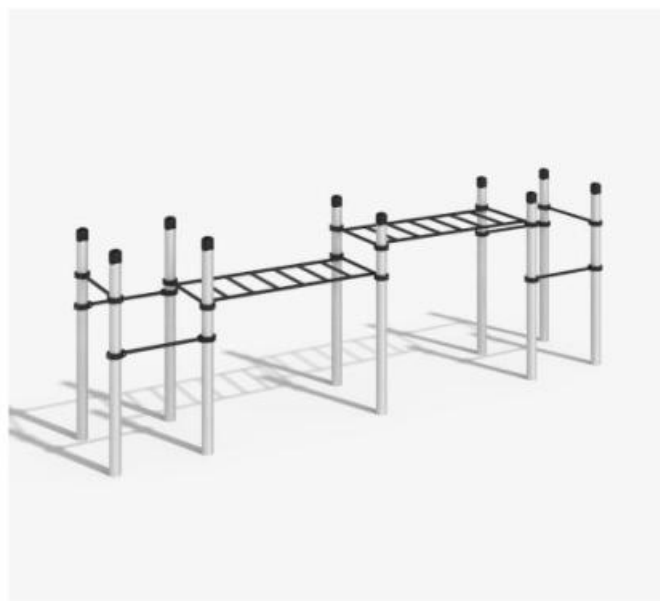

ХАРУТА

KIDS-045/AL

Габариты: 5042 x 2324 мм

Высота: 2050 мм

ГАРИ

KIDS-026/AL

Габариты: 5042 x 1016 мм

Высота: 2050 мм