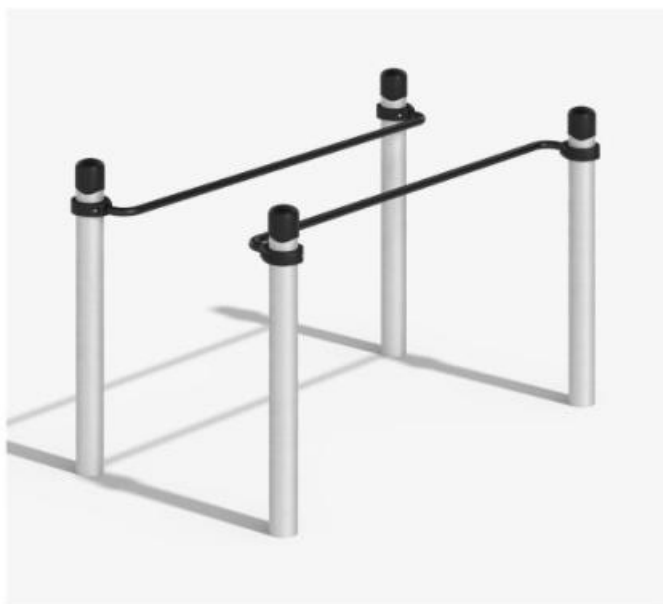

Габариты: 2006 x 1416 мм

Высота: 2650 мм

ИГРИМ

P-010/AL

Габариты: 2006 x 716 мм

Высота: 2050 мм

АРЬЯ

P-001/AL