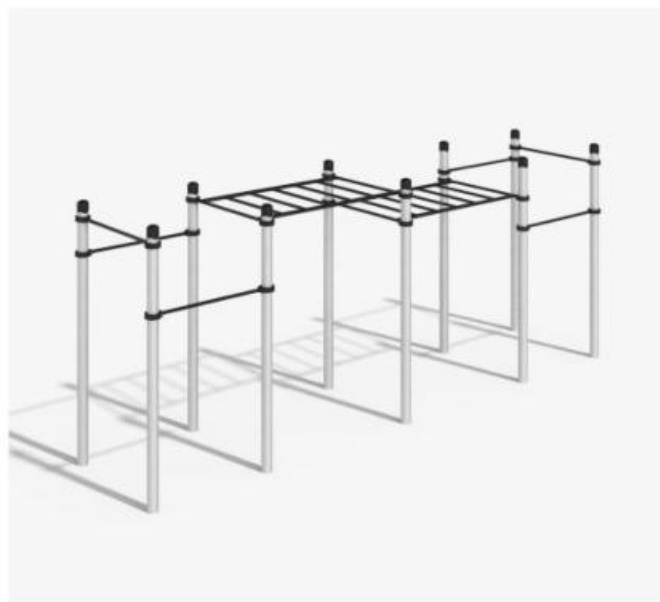

ДИКСОН

K-003/AL

Габариты: 6456 x 1416 мм

Высота: 2650 мм