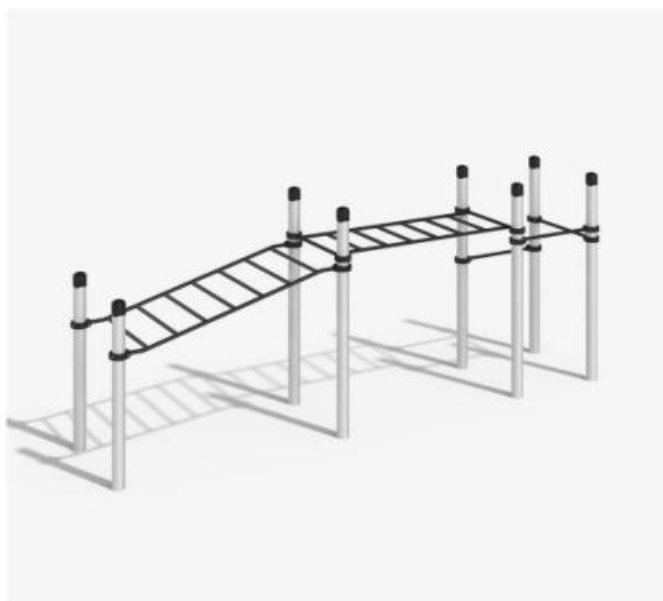

ГАРИ

KIDS-026/AL

Габариты: 5042 x 1016 мм

Высота: 2050 мм