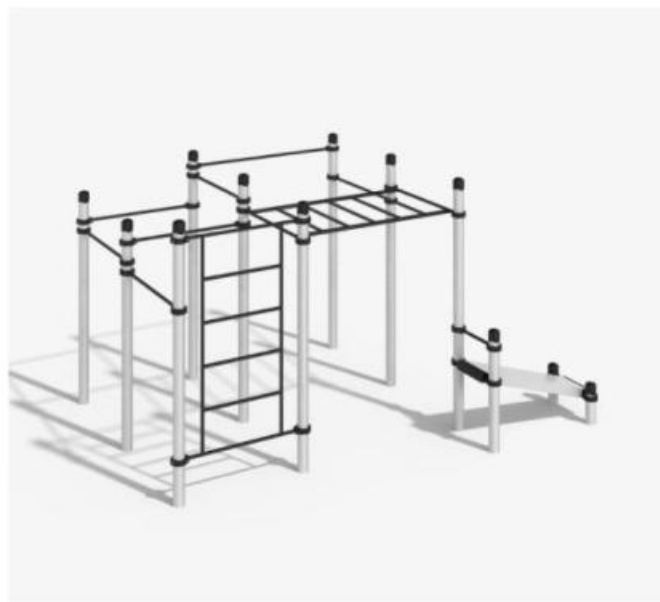

КАНАК

K-030/AL

Габариты: 4596 x 3332 мм

Высота: 2650 мм