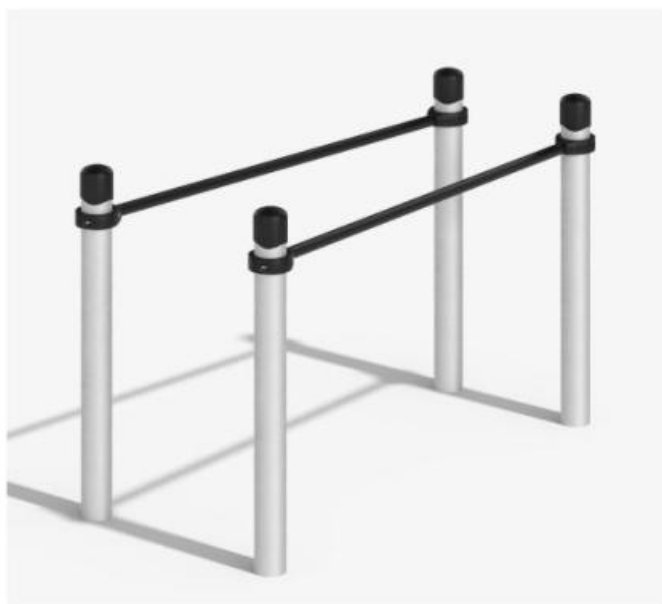

ВИЛЛОЗИ

P-009/AL

Габариты: 2003 x 916 мм

Высота: 1250 мм