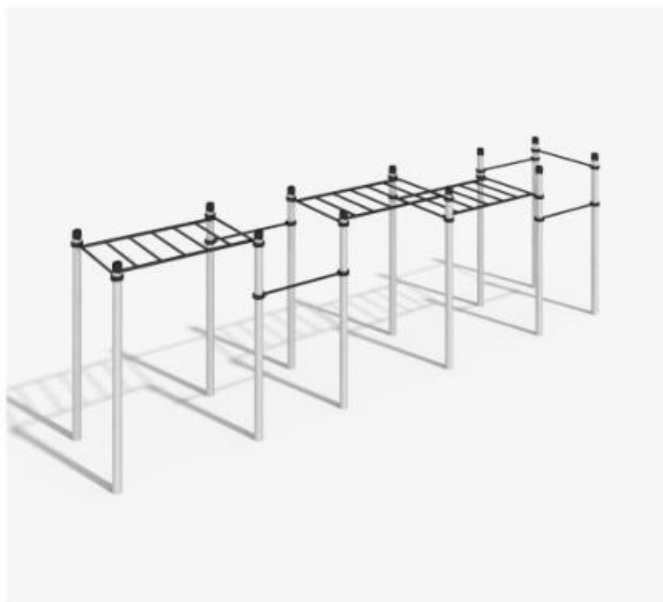

ПОЛАТУК

K-035/AL

Габариты: 8322 x 1416 мм

Высота: 2650 мм