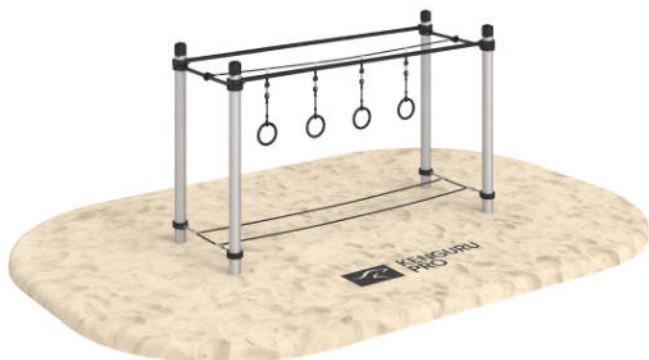

ОТ 3 ДО 8 М²

КУАЛА

KIDS-PL-005/AL

Габариты: 3 x 1 м

Площадь: 3 м²