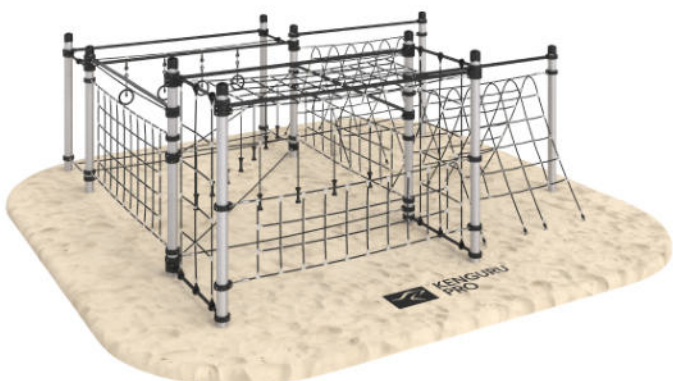

### ДЕНАЛИ

KIDS-PL-019/AL

Габариты: 5,81 x 2 м

Площадь: 11,62 м<sup>2</sup>

**МАСЕЙО**

KIDS-PL-026/AL

Габариты: 6 x 4 м

Площадь: 23,43 м<sup>2</sup>**КИТО**

KIDS-PL-023/AL

Габариты: 6,34 x 4 м

Площадь: 24,6 м<sup>2</sup>**РОСАРИА**

KIDS-PL-024/AL

Габариты: 5,3 x 5,2 м

Площадь: 28 м<sup>2</sup>