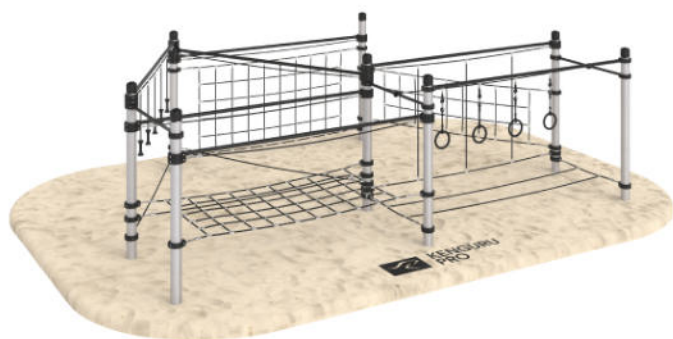

МАСЕЙО

KIDS-PL-026/AL

Габариты: 6 x 4 м

Площадь: 23,43 м²