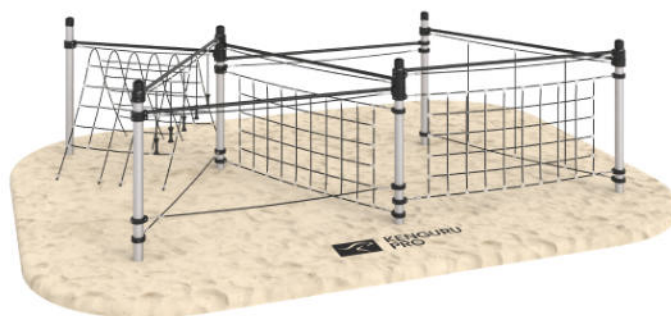

### ДЕНАЛИ

KIDS-PL-019/AL

Габариты: 5,81 x 2 м

Площадь: 11,62 м<sup>2</sup>

**МАСЕЙО**

KIDS-PL-026/AL

Габариты: 6 x 4 м

Площадь: 23,43 м<sup>2</sup>**КИТО**