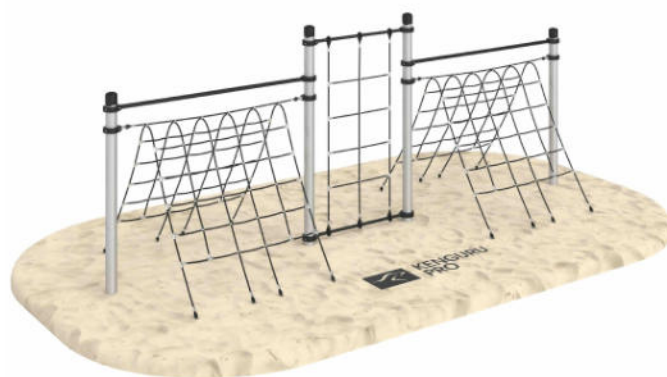

ДЕНАЛИ

KIDS-PL-019/AL

Габариты: 5,81 x 2 м

Площадь: 11,62 м²