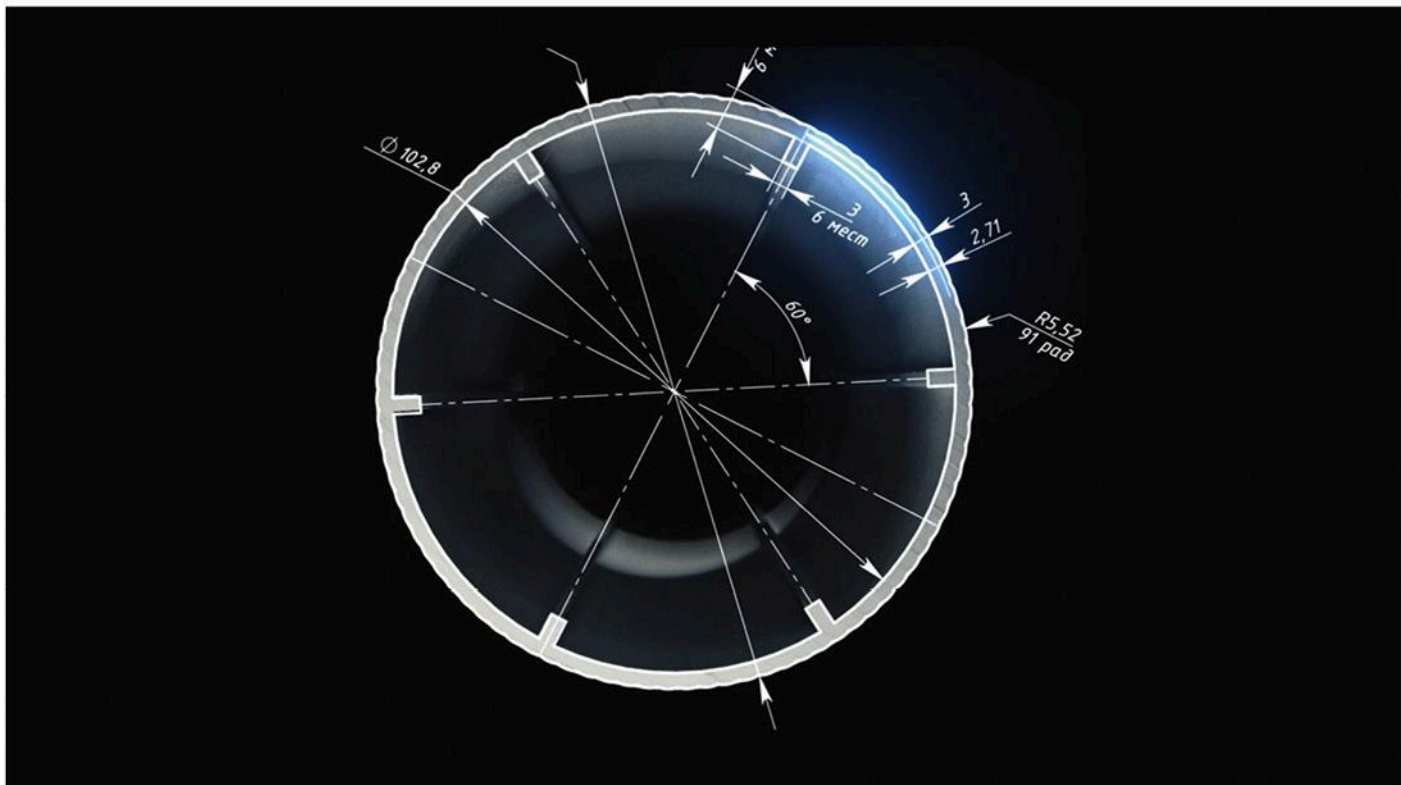

НОВАЯ ЭРА УЛИЧНОГО СПОРТА

Оборудование из анодированного алюминия — высочайшая прочность и долговечность.

ПОВЫШЕННАЯ ПРОЧНОСТЬ КОНСТРУКЦИИ

Геометрия опорных столбов и ребра жёсткости принимают на себя всю тяжесть. Это повышает прочность конструкции на статические и динамические нагрузки.

ГАРАНТИЯ ДО 50 ЛЕТ ОТ СКВОЗНОЙ КОРРОЗИИ

Опорные столбы сделаны из анодированного алюминия. Это обеспечивает защиту от коррозии, безопасность и привлекательный внешний вид.