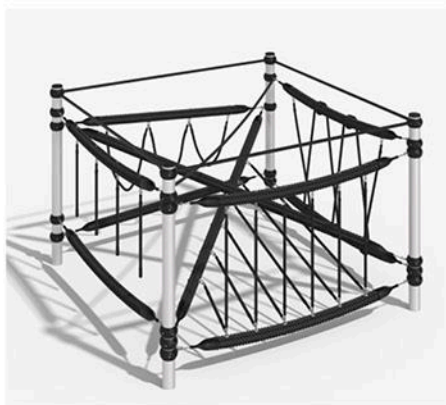

ЧИКИТАНО KIDS-PL-027/AL

Габариты: 3881×3881 мм

Площадь: 15,06 м²