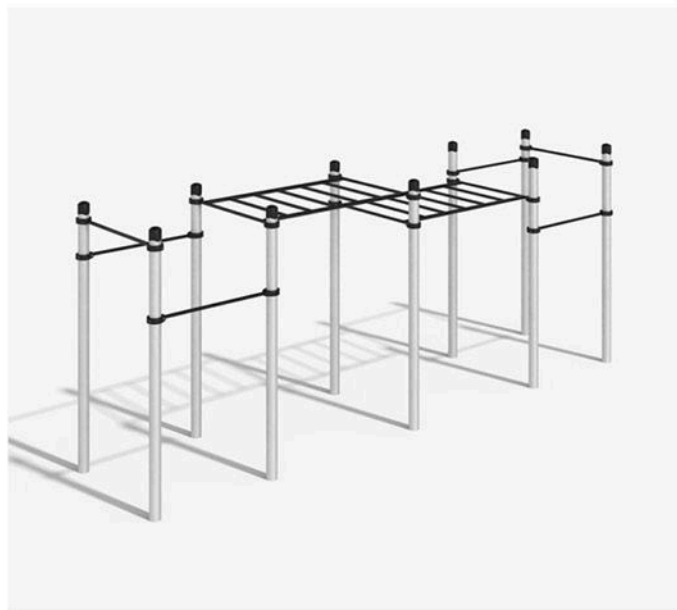

ДИКСОН

K-003/AL

Габариты: 6456 x 1416 мм

Высота: 2650 мм