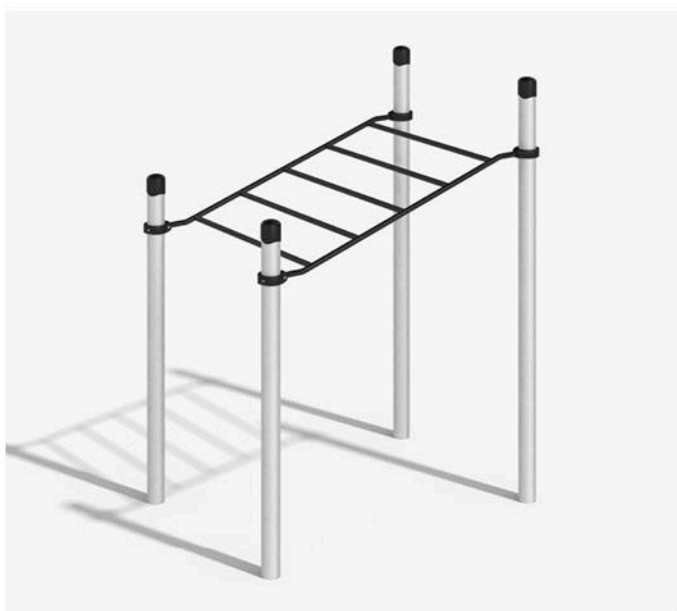

Высота: 2050 мм

НАРВИК

P-002/AL

Габариты: 1416 x 108 мм

Высота: 2650 мм

КАЗ

P-007/AL

Габариты: 2006 x 1416 мм

Высота: 2650 мм

ИГРИМ

P-010/AL

Габариты: 2006 x 716 мм

Высота: 2050 мм

АРЬЯ

P-001/AL

Габариты: 2004 x 1076 мм