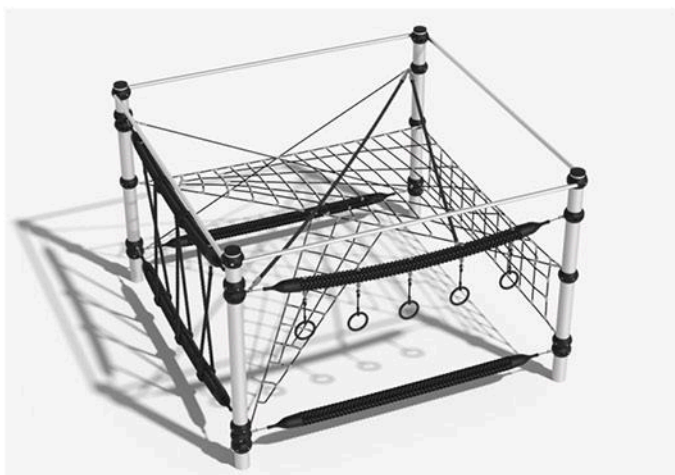

АКАРИ

KIDS-PL-032/AL

Габариты: 3881 × 3881 мм

Площадь: 15,06 м²