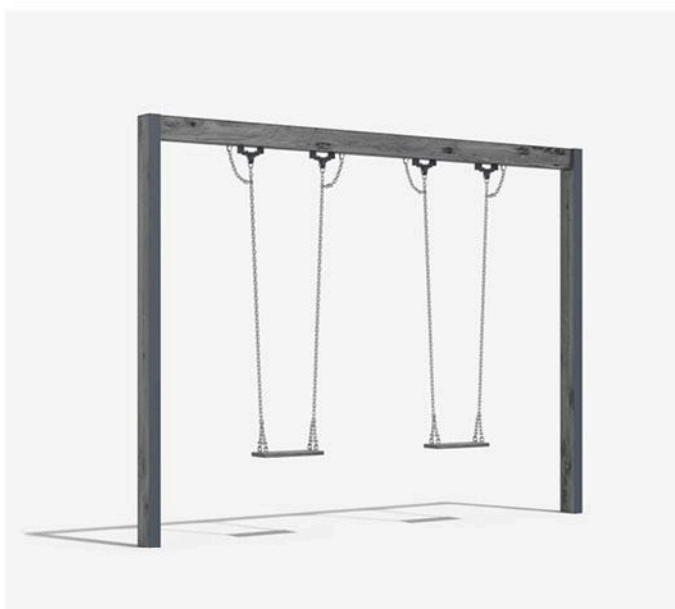

КАЧЕЛИ ДЕТСКИЕ

SW-001/2

Длина: 3000 мм

Высота: 2900 мм