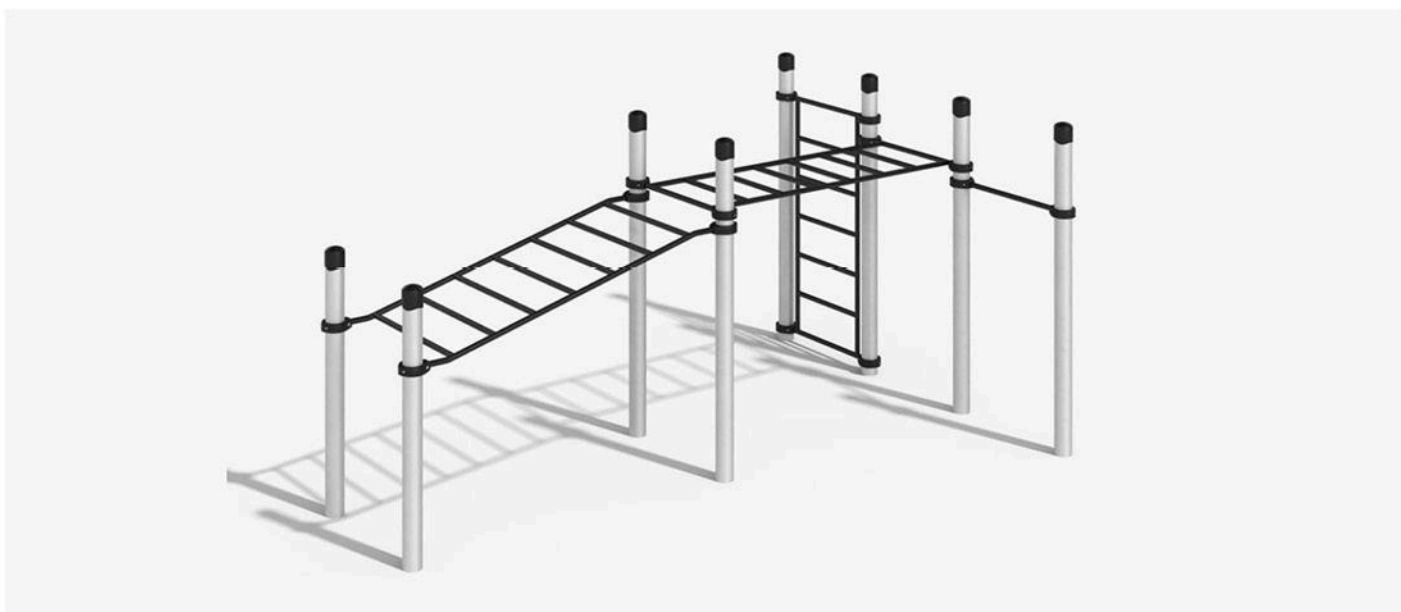

Высота: 2050 мм

ДИКСОН

KIDS-003/AL

Габариты: 6456 × 1416 мм

Высота: 2050 мм

ВИЖАС

KIDS-036/AL

**Габариты:** 6456 × 1416 мм**Высота:** 2050 мм