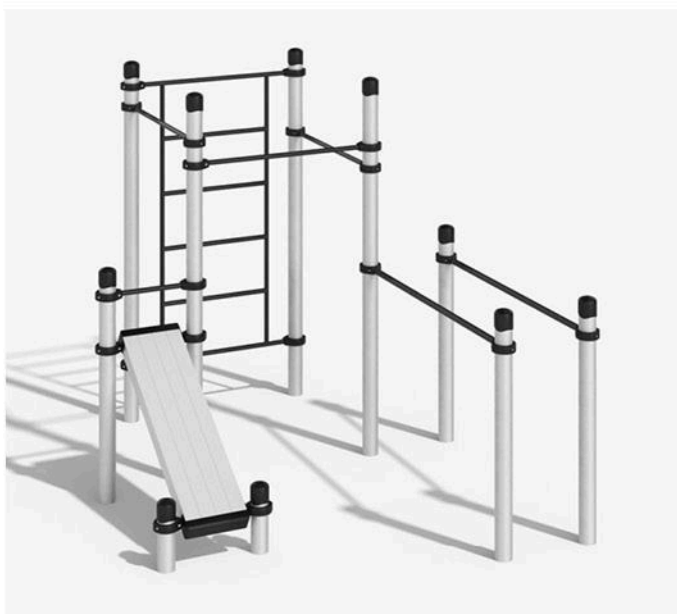

АРТИ

K-013/AL

Габариты: 3282 x 2624 мм

Высота: 2650 мм