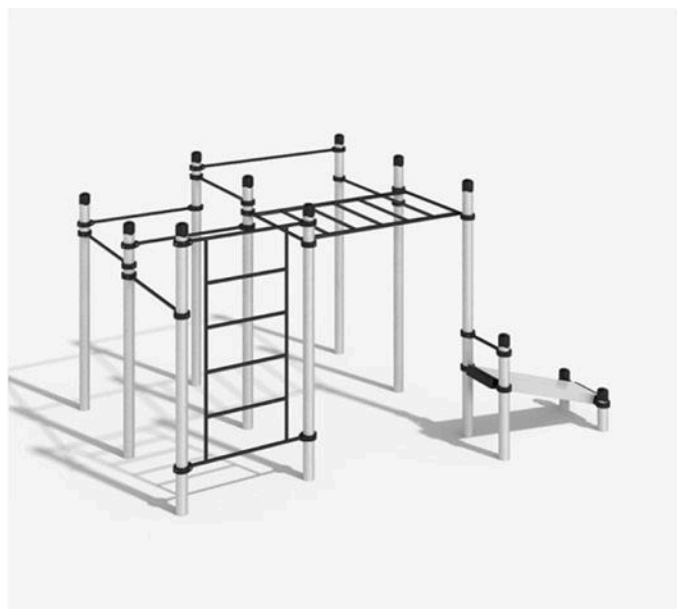

КАНАК

K-030/AL

Габариты: 4596 x 3332 мм

Высота: 2650 мм