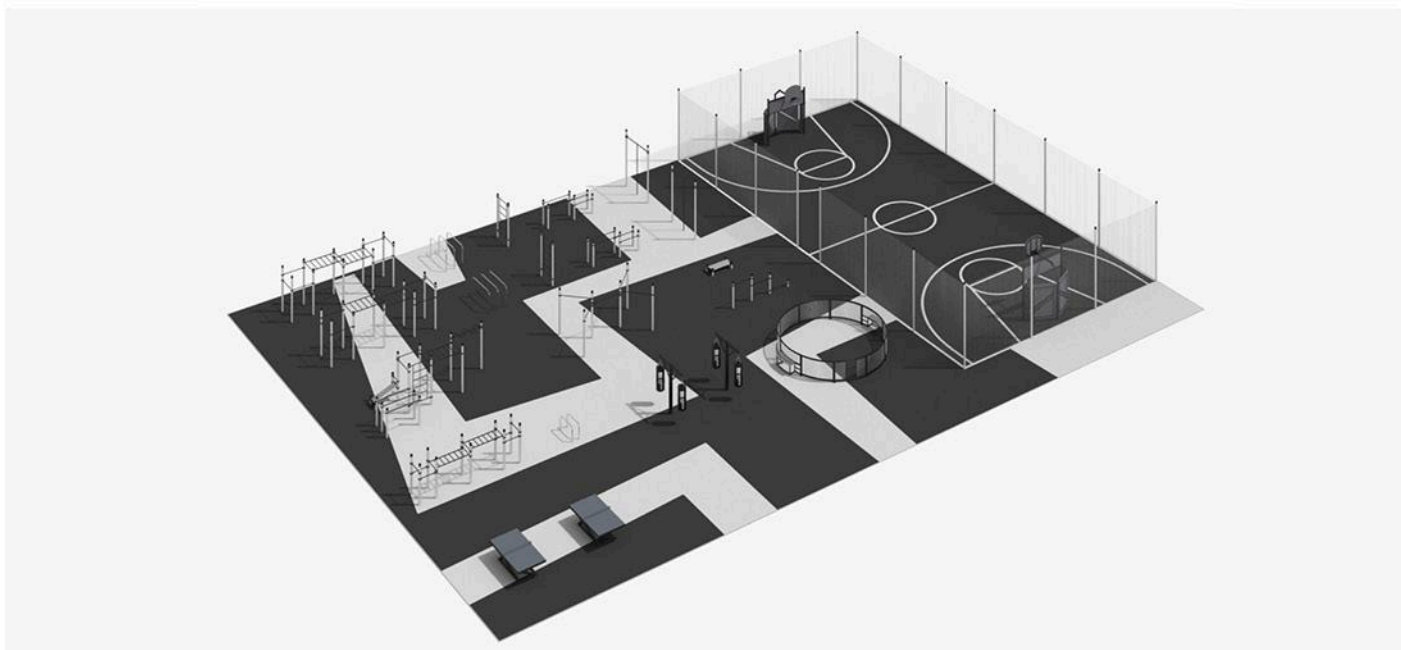

СПОРТИВНЫЙ КЛАСТЕР №19

Габариты: 46 м × 32 м

Площадь: 1472 м²