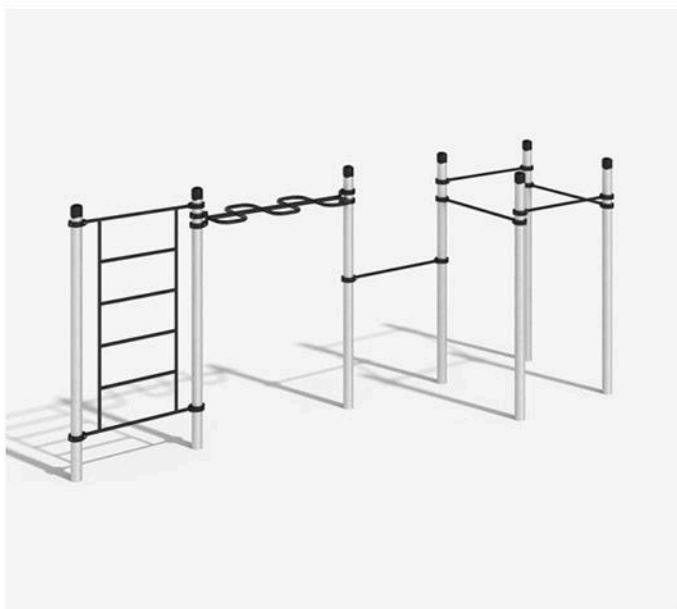

Высота: 2650 мм

ДИКСОН

K-003/AL

Габариты: 6456 x 1416 мм

Высота: 2650 мм

КОВДОР

K-004/AL

Габариты: 5898 x 1661 мм