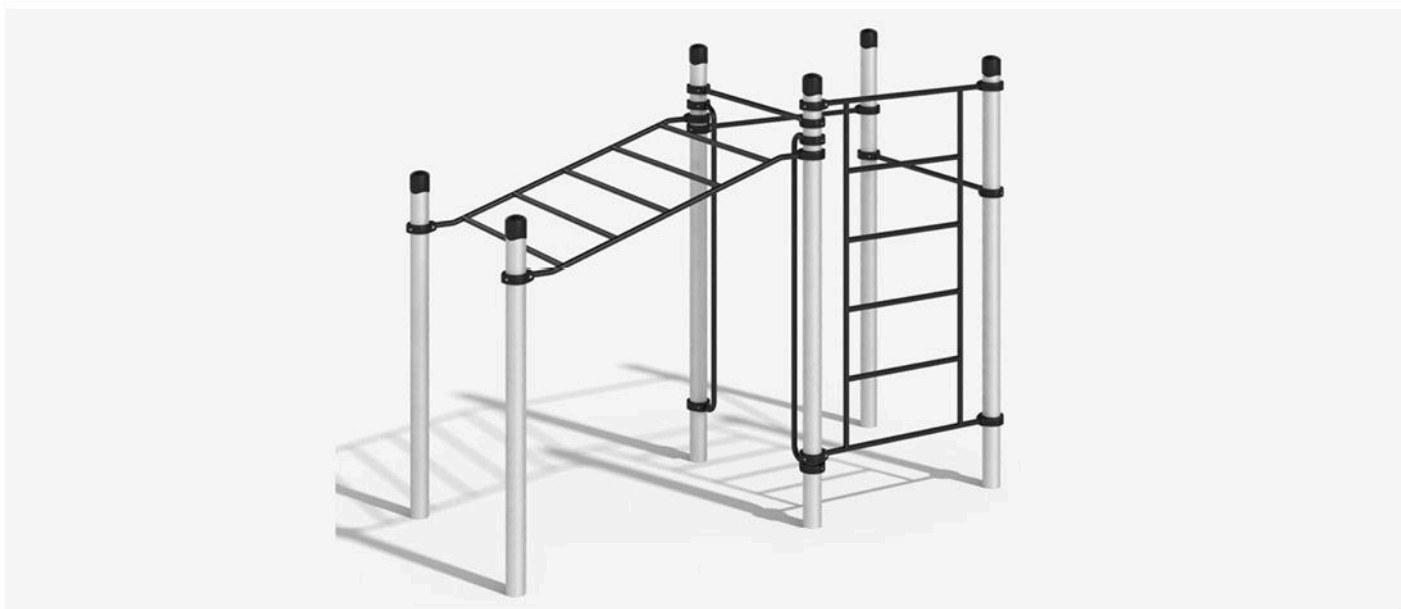

Высота: 2650 мм

ЗАПАРИ

P-012/AL

Габариты: 3314 x 1466 мм

Высота: 2650 мм

ПАЛАНА

P-022/AL

Габариты: 5770 x 1416 мм