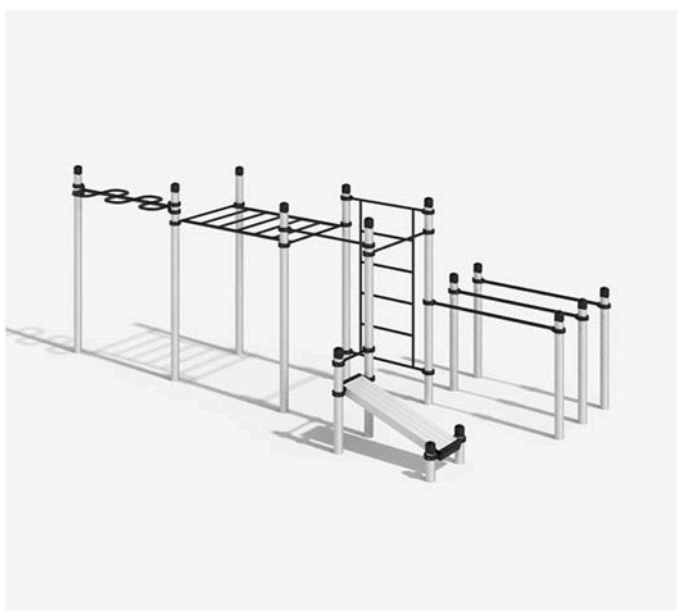

Высота: 2650 мм

БАРПОУ

K-034/AL

Габариты: 6456 × 6456 мм

Высота: 2650 мм

КОЛА

K-031/AL

Габариты: 6956 × 3224 мм

Высота: 2650 мм

КЮСЮР

K-019/AL

Габариты: 3932 × 2078 мм

Высота: 2650 мм

ПОЛАТУК

K-035/AL

Габариты: 8322 x 1416 мм