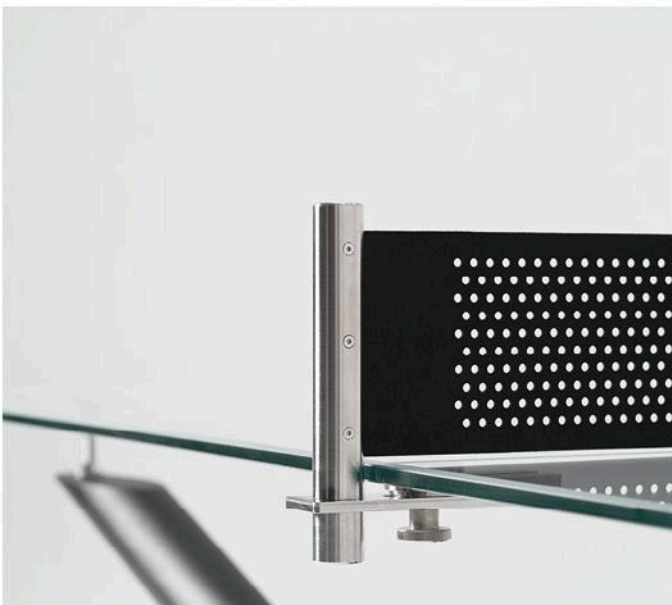

РАМА С ТРОЙНОЙ ЗАЩИТОЙ

Для того, чтобы стол служил долго, мы обрабатываем раму в три этапа: дробь под давлением, цинкосодержащий грунт и полиэфирная краска. Гарантия от сквозной коррозии – 15 лет.