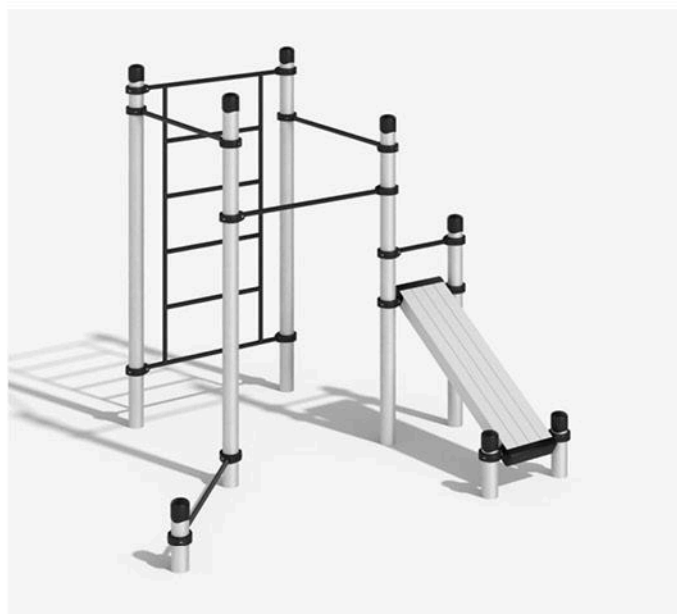

ЛАПСАР

K-021/AL

Габариты: 2949 x 2590 мм

Высота: 2650 мм