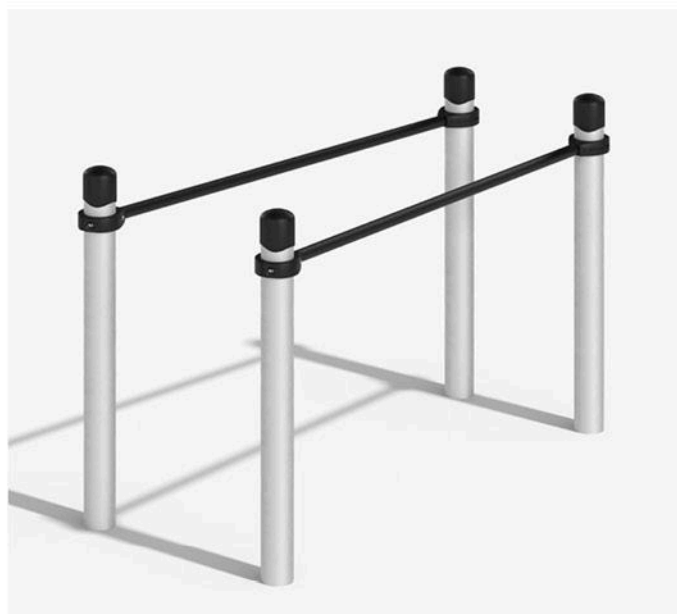

ВИЛЛОЗИ

P-009/AL

Габариты: 2003 x 916 мм

Высота: 1250 мм