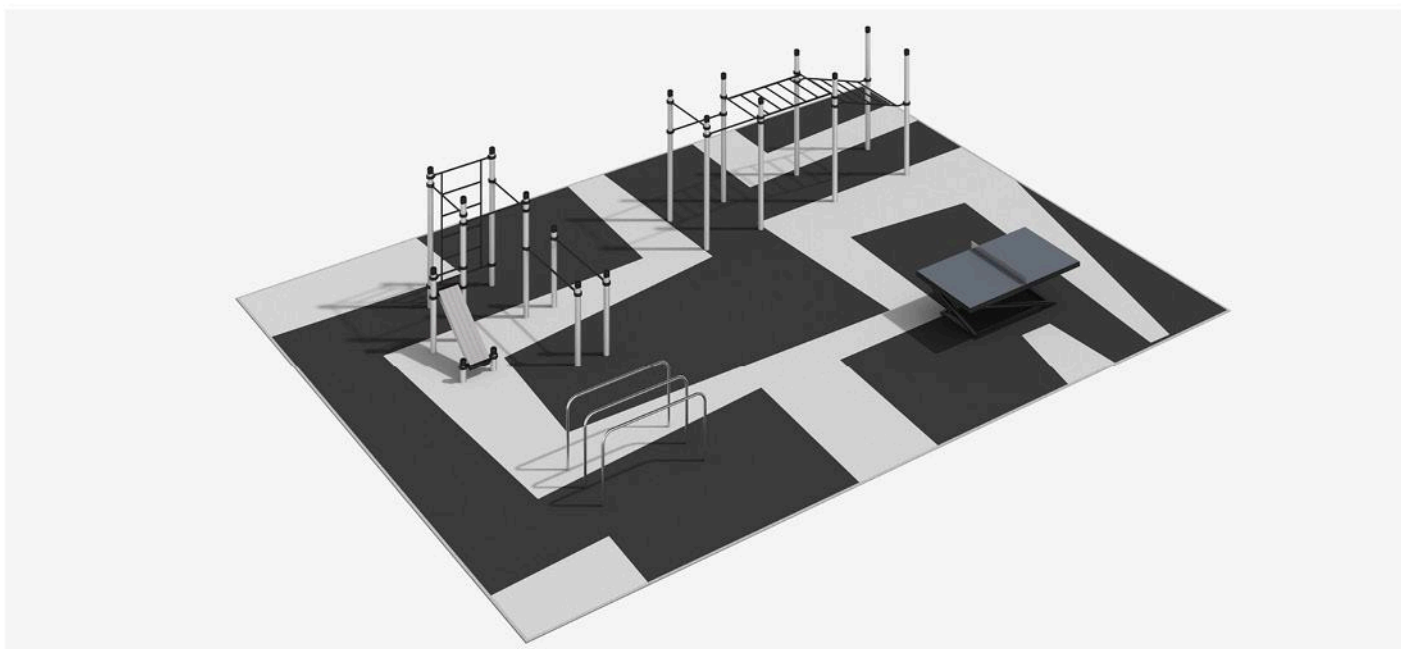

СПОРТИВНЫЙ КЛАСТЕР №8

Габариты: 15 м × 11 м

Площадь: 160 м²