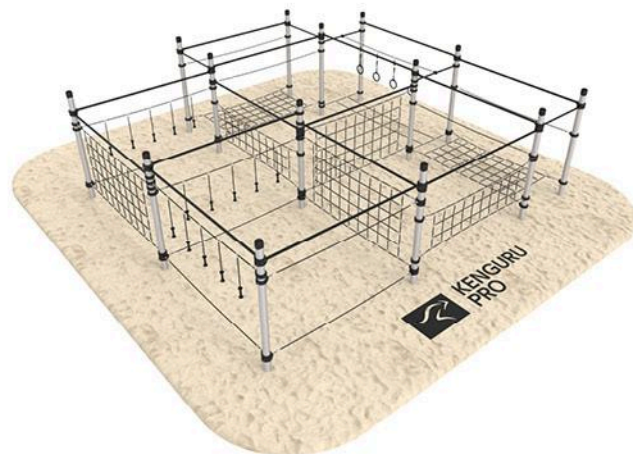

ОТ 40 ДО 80 М²

АППАЛАЧИ

KIDS-PL-020/AL

Габариты: 9187 × 5371 мм

Площадь: 49,34 м²

ТОКАНТИНС

KIDS-PL-022/AL

Габариты: 7487 × 7487 мм

Площадь: 56,05 м²