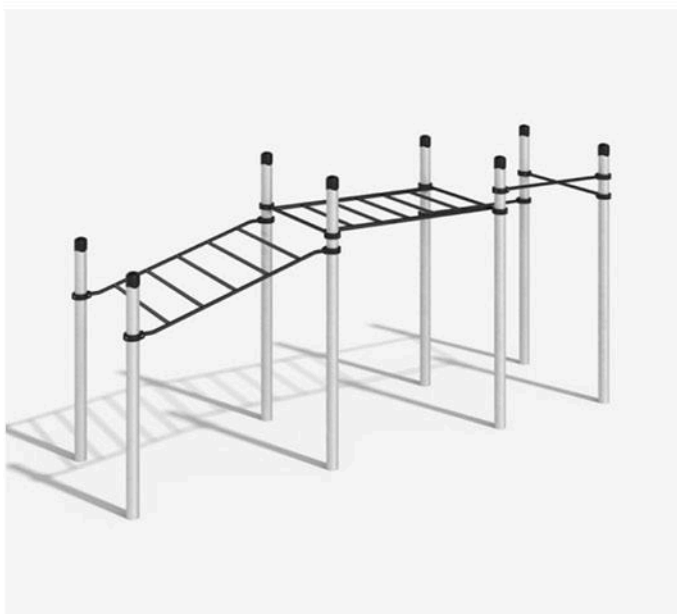

Высота: 2600 мм

ИНДИГА

K-037/AL

Габариты: 5898 x 1661 мм

Высота: 2650 мм

ГАРИ

K-026/AL

Габариты: 5180 x 1416 мм