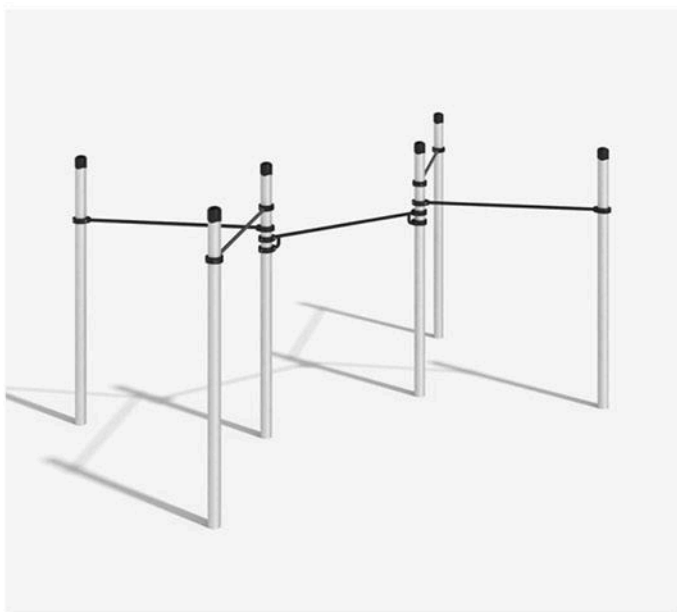

Высота: 2650мм

ТИКСИ

K-005/AL

Габариты: 3282 x 2016 мм

Высота: 2650 мм

ИДРИЦА

K-032/AL

Габариты: 4612 x 2746 мм