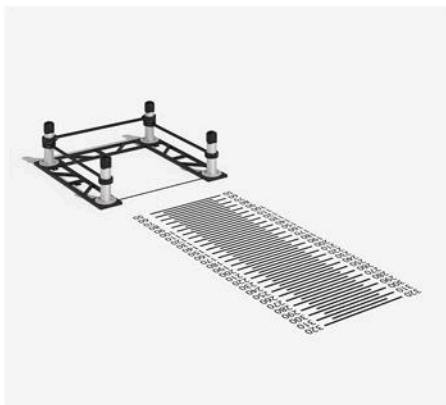

МОБИЛЬНОЕ ОБОРУДОВАНИЕ

KMGTO-002/AL

Комплекс для прыжков в длину с места (на фланцах)