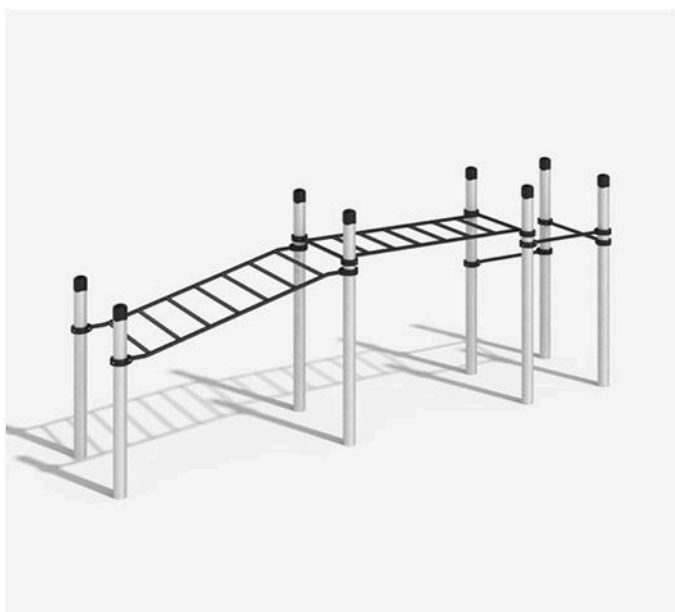

# ДЕТСКИЙ ВОРКАУТ

ХАРУТА

KIDS-045/AL

Габариты: 5042 × 2324 мм

Высота: 2050 мм

ГАРИ

KIDS-026/AL

Габариты: 5180 × 1416 мм