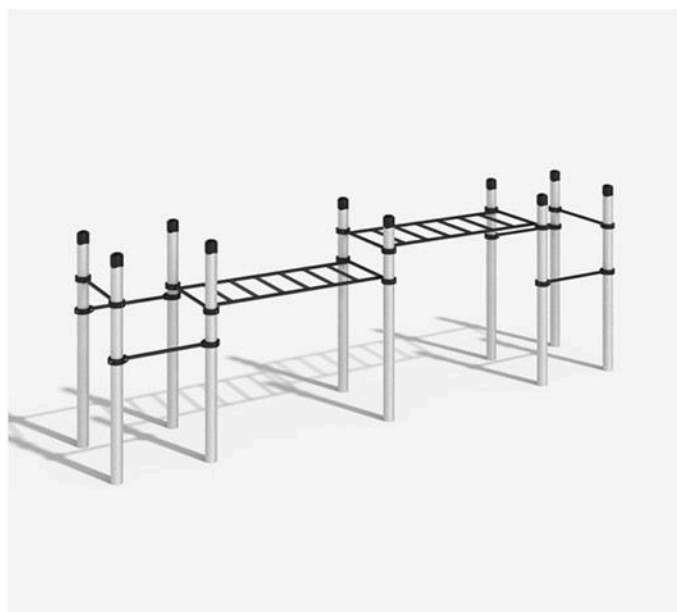

ДИКСОН

KIDS-003/AL

Габариты: 6456 × 1416 мм

Высота: 2050 мм