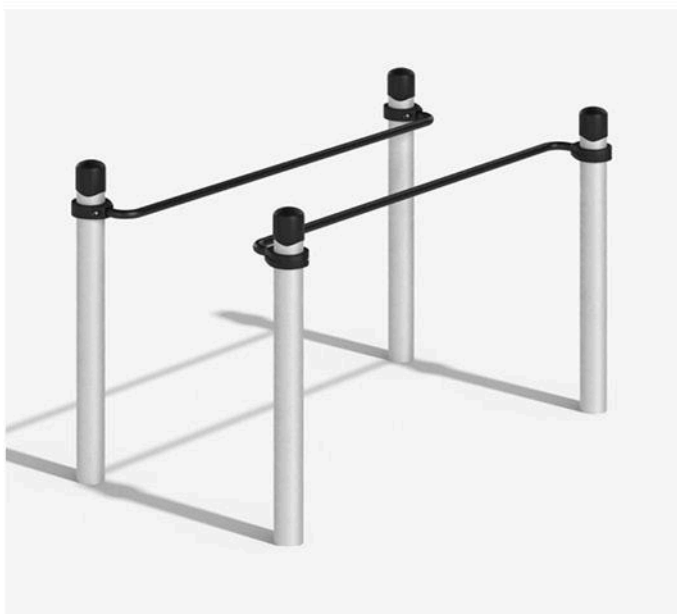

Высота: 2650 мм

ИГРИМ

P-010/AL

Габариты: 2006 x 716 мм

Высота: 2050 мм

АРЬЯ

P-001/AL

Габариты: 2004 x 1076 мм