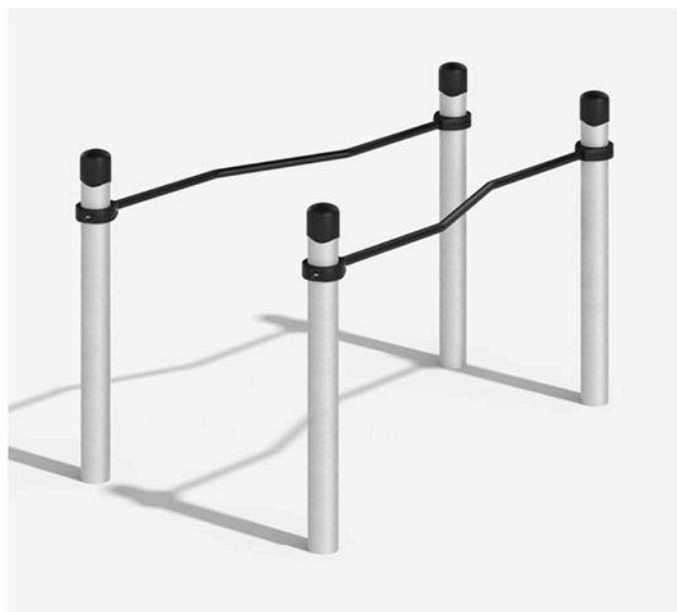

КИКНУР

P-005/AL

Габариты: 2006 x 1116 мм

Высота: 1250 мм