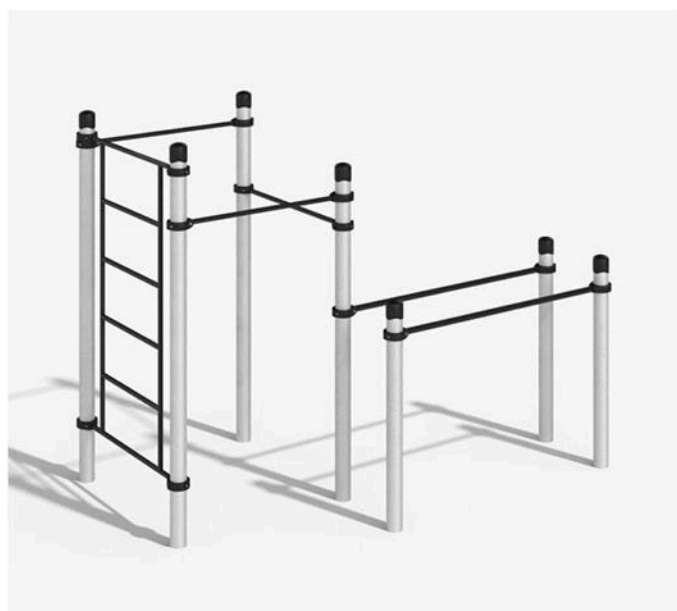

ТИКСИ

K-005/AL

Габариты: 3282 x 2016 мм

Высота: 2650 мм