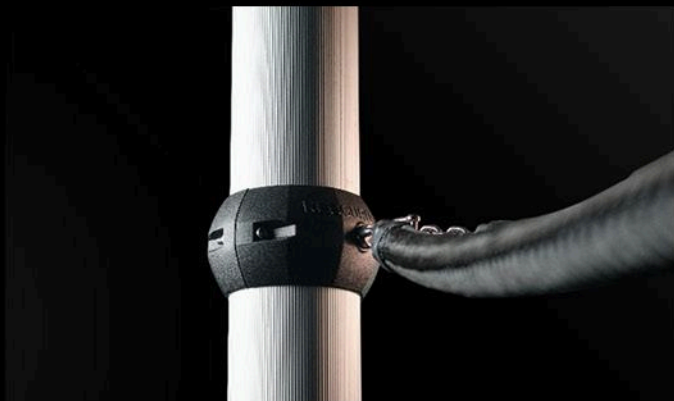

## КОРАБЕЛЬНЫЕ КАНАТЫ:

- сверхпрочные, устойчивы к внешним воздействиям;
- состоят из 12 канатов диаметром 30мм;
- выдерживают нагрузку до 15 000 кг.