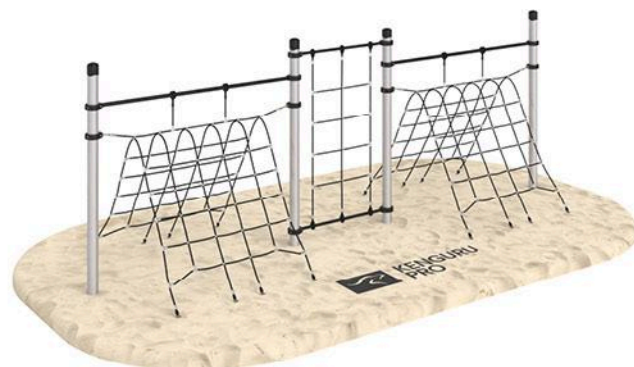

ДЕНАЛИ

KIDS-PL-019/AL

Габариты: 6287 × 2046 мм
Площадь: 12,86 м²