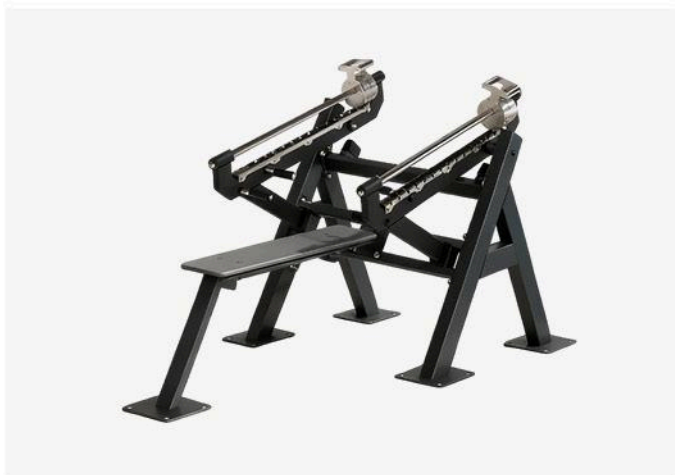

АЛАТАУ KPWR-001

ЖИМ ЛЁЖА С ПЕРЕМЕННОЙ НАГРУЗКОЙ

Габариты: 2,52 × 1,58 × 1,42 м

Вес: 330 кг

Количество уровней нагрузки: 15

Диапазон нагрузки: 40–85 кг