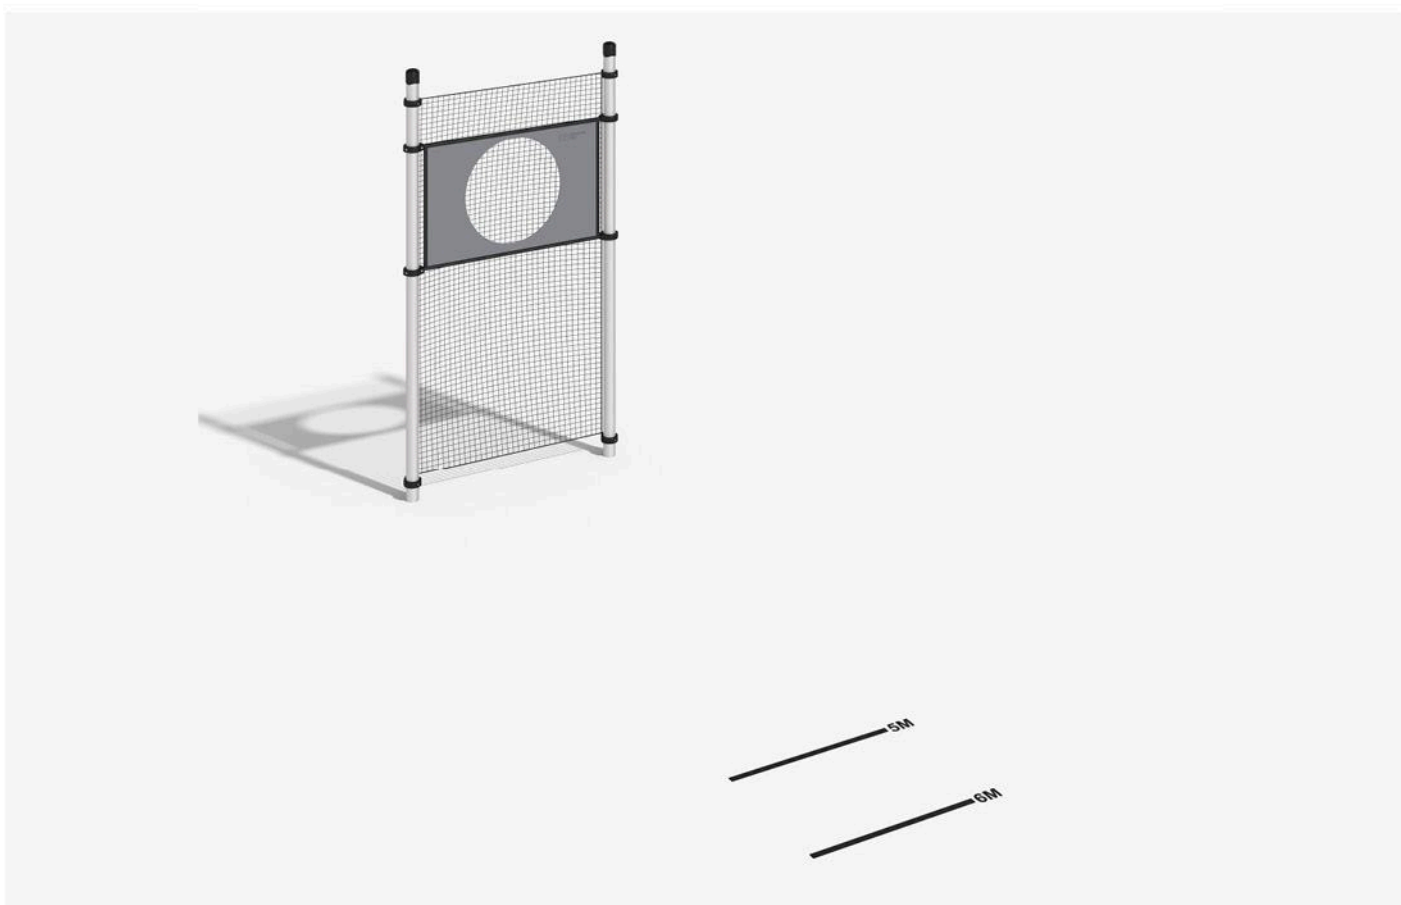

KGTO-011/AL

Мишень для метания теннисного мяча