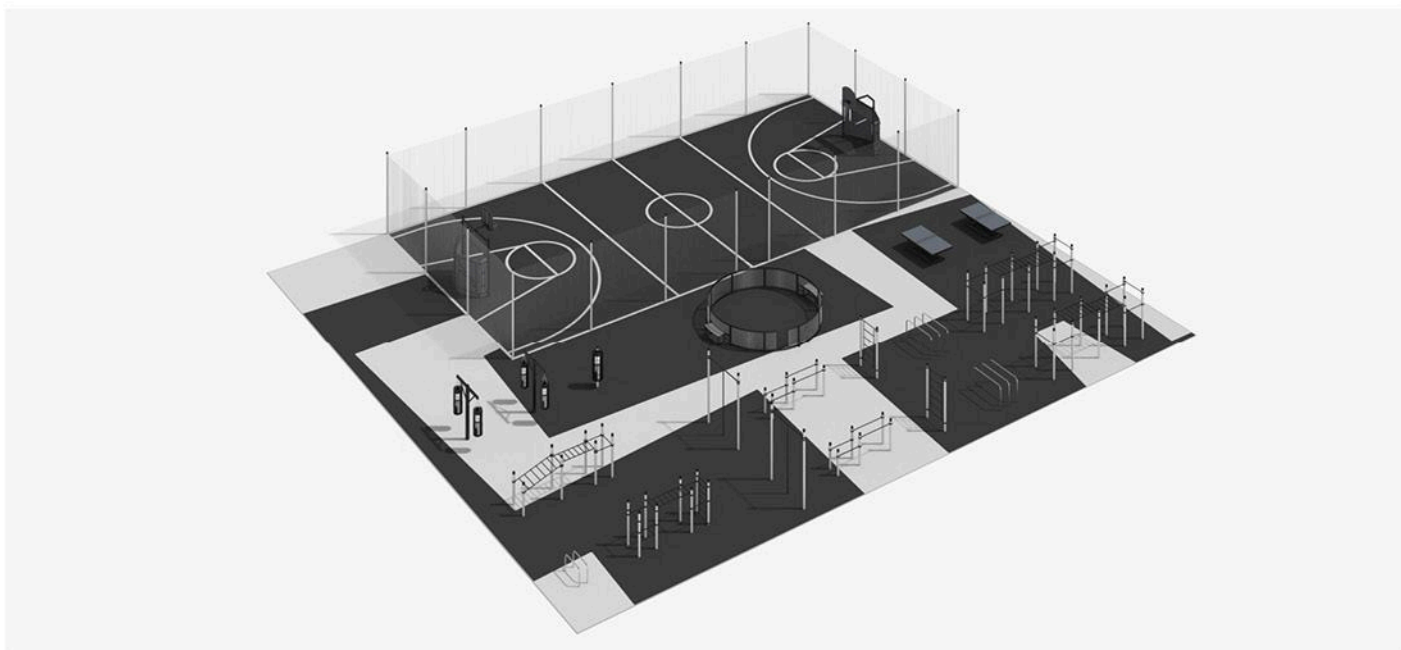

СПОРТИВНЫЙ КЛАСТЕР №18

Габариты: 37,5 м × 33,5 м

Площадь: 1256 м²