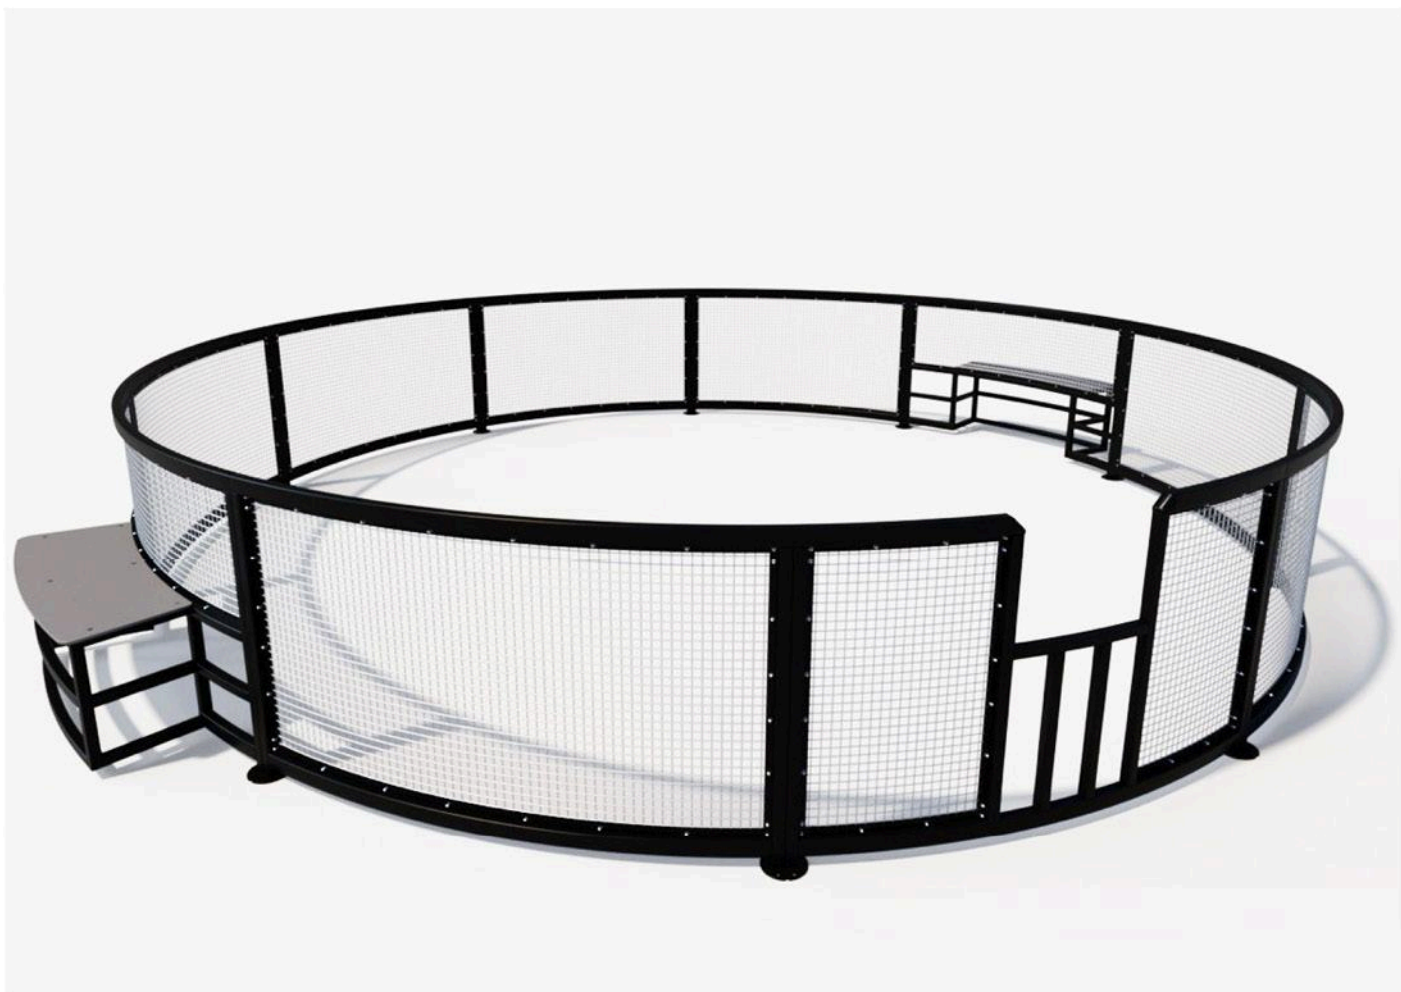

# ПАННА- ФУТБОЛ

FF-07

Длина: 6930 мм

Ширина: 6188 мм

Высота: 1130 мм

 **KENGURU  
PRO**