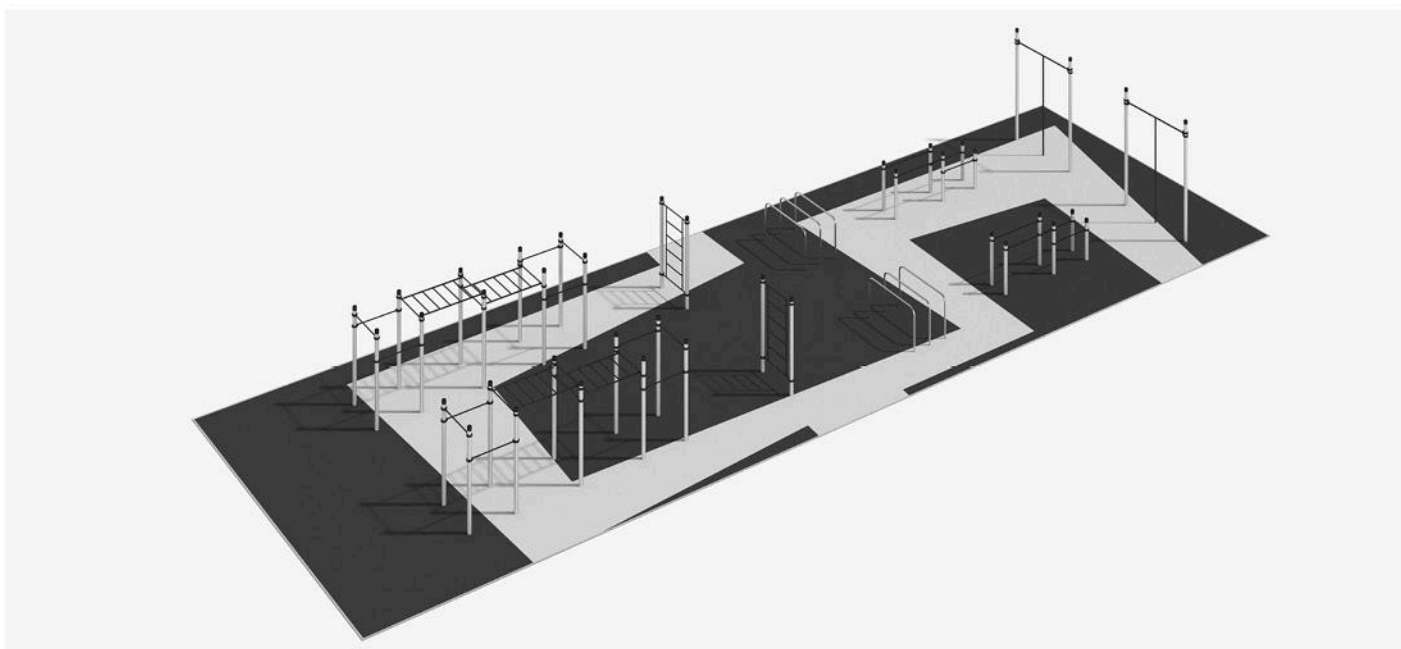

СПОРТИВНЫЙ КЛАСТЕР №12

Габариты: 30 м × 10 м

Площадь: 300 м²