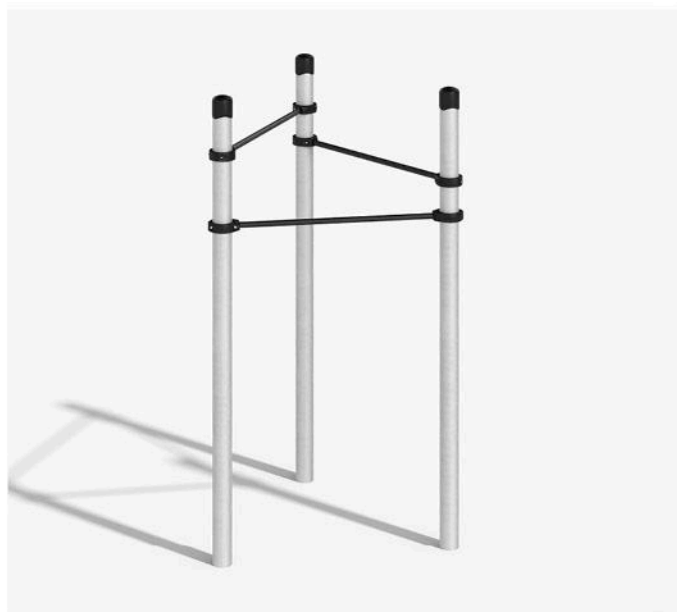

ТЕРНЕЙ

K-016/AL

Габариты: 1416 мм X 1241 мм

Высота: 2650 мм