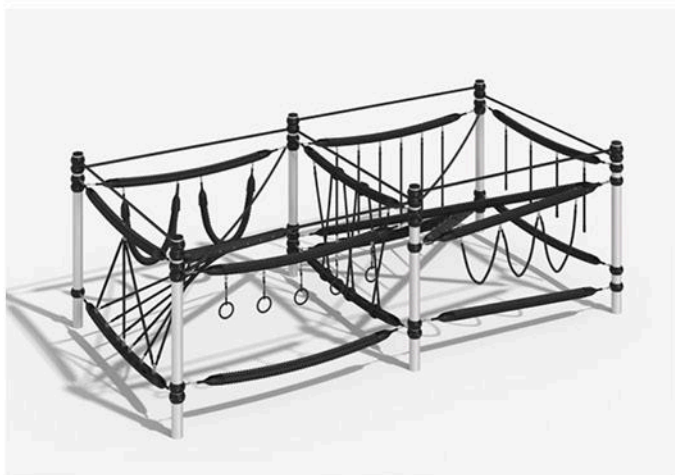

Габариты: 3881×3881 мм

Площадь: 15,06 м<sup>2</sup>

СЕЛЬВА

KIDS-PL-032/AL

Габариты: 7541 × 3881 мм

Площадь: 29,26 м<sup>2</sup>

МАДИДИ

KIDS-PL-036/AL