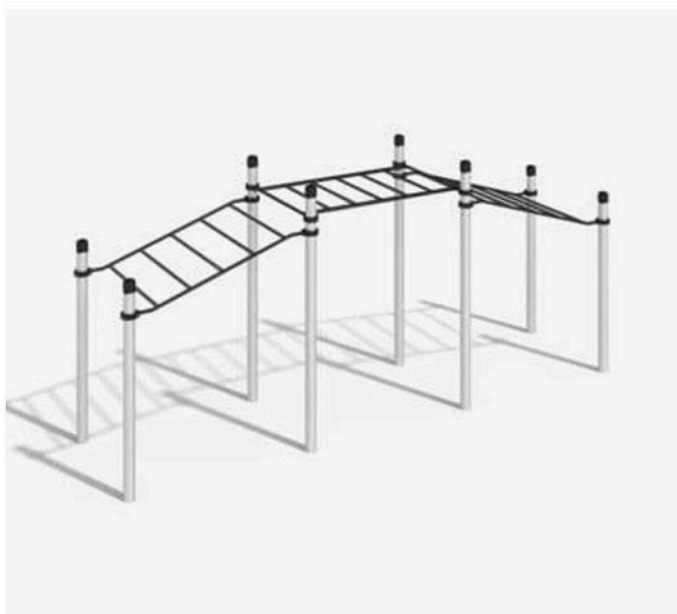

Высота: 2650 мм

ЗАПАРИ

P-012/AL

Габариты: 3314 x 1466 мм

Высота: 2650 мм

ПАЛАНА

P-022/AL

Габариты: 5770 x 1416 мм