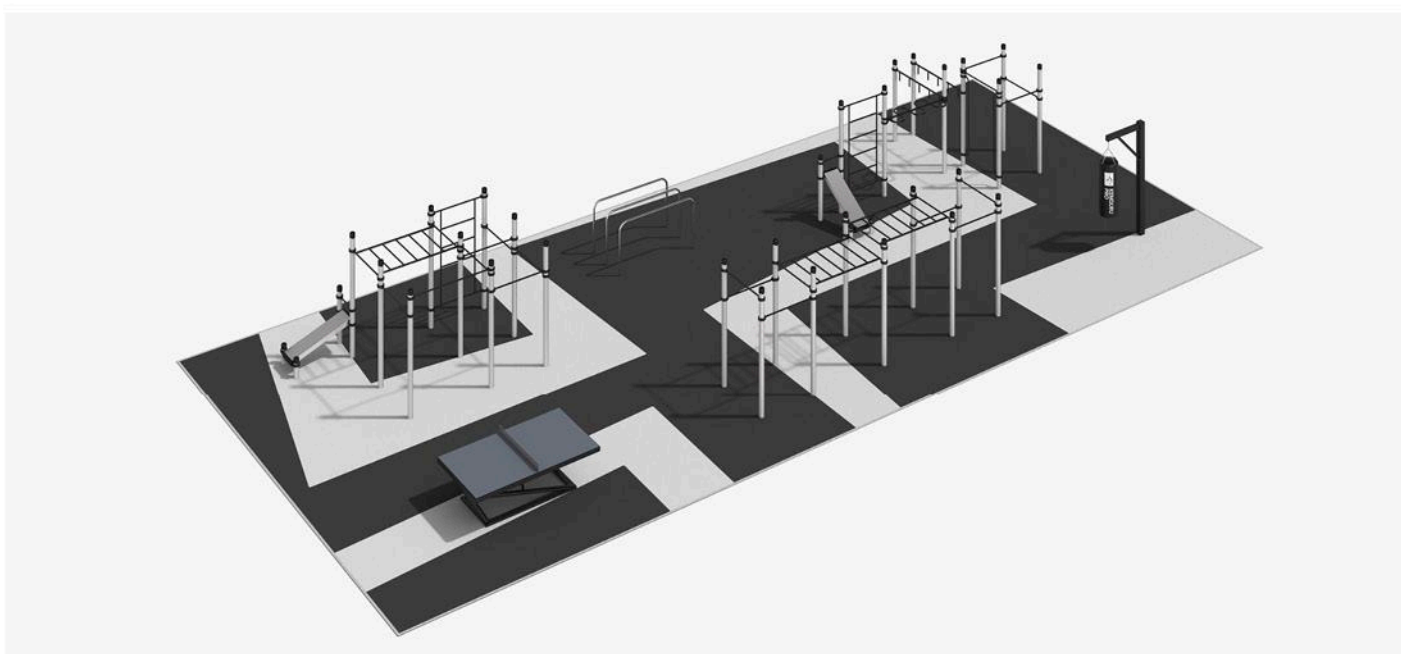

СПОРТИВНЫЙ КЛАСТЕР №10

Габариты: 22 м × 10 м

Площадь: 220 м²