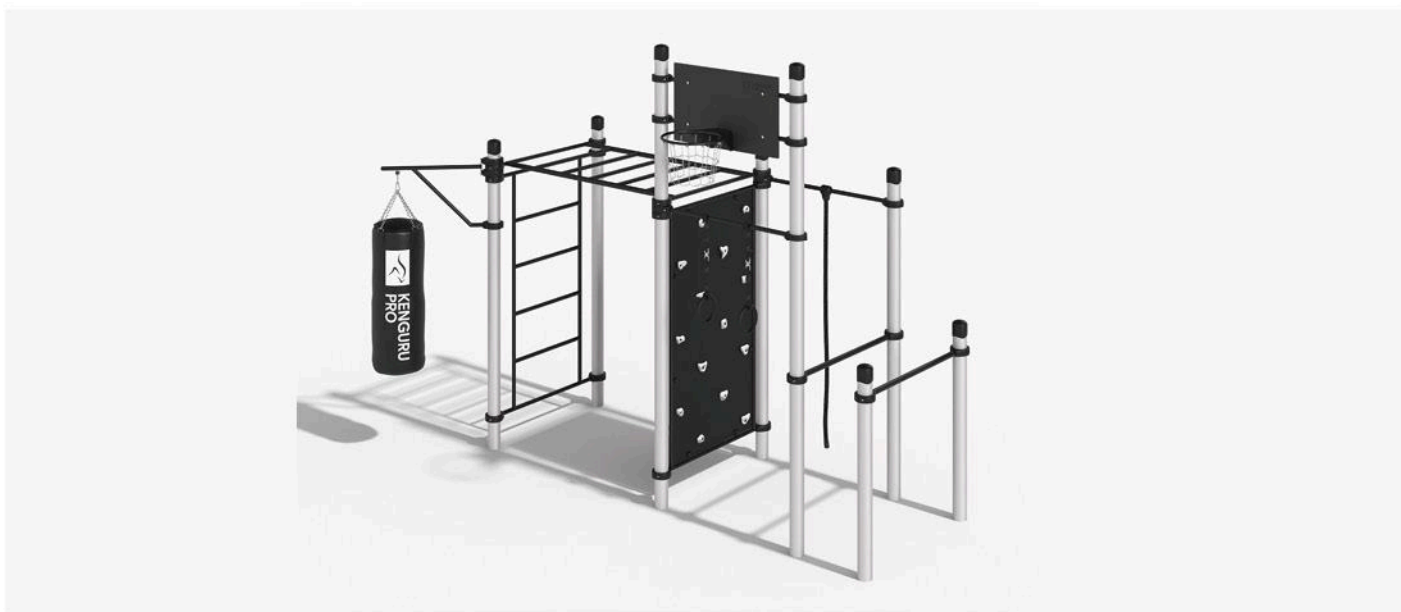

Высота: 3650 мм

БАРКИ

K-062/AL

Габариты: 3824 x 2385 мм

Высота: 2650 мм

КАСТРА

K-054/AL

Габариты: 2076 × 4542 мм