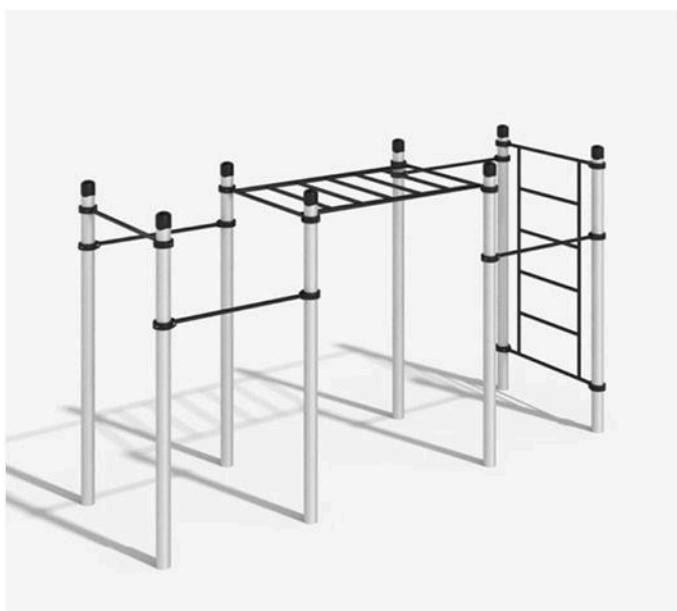

Высота: 2650 мм

ЛАПСАР

K-021/AL

Габариты: 2949 x 2590 мм

Высота: 2650 мм

ХАТАНГА

K-027/AL

Габариты: 4590 x 1416 мм