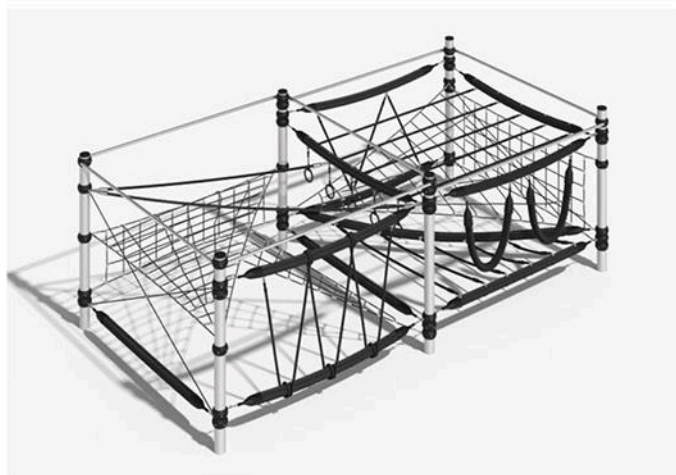

Габариты: 3881×3881 мм

Площадь: 15,06 м<sup>2</sup>

СЕЛЬВА

KIDS-PL-032/AL

Габариты: 7541 × 3881 мм

Площадь: 29,26 м<sup>2</sup>

МАДИДИ

KIDS-PL-036/AL