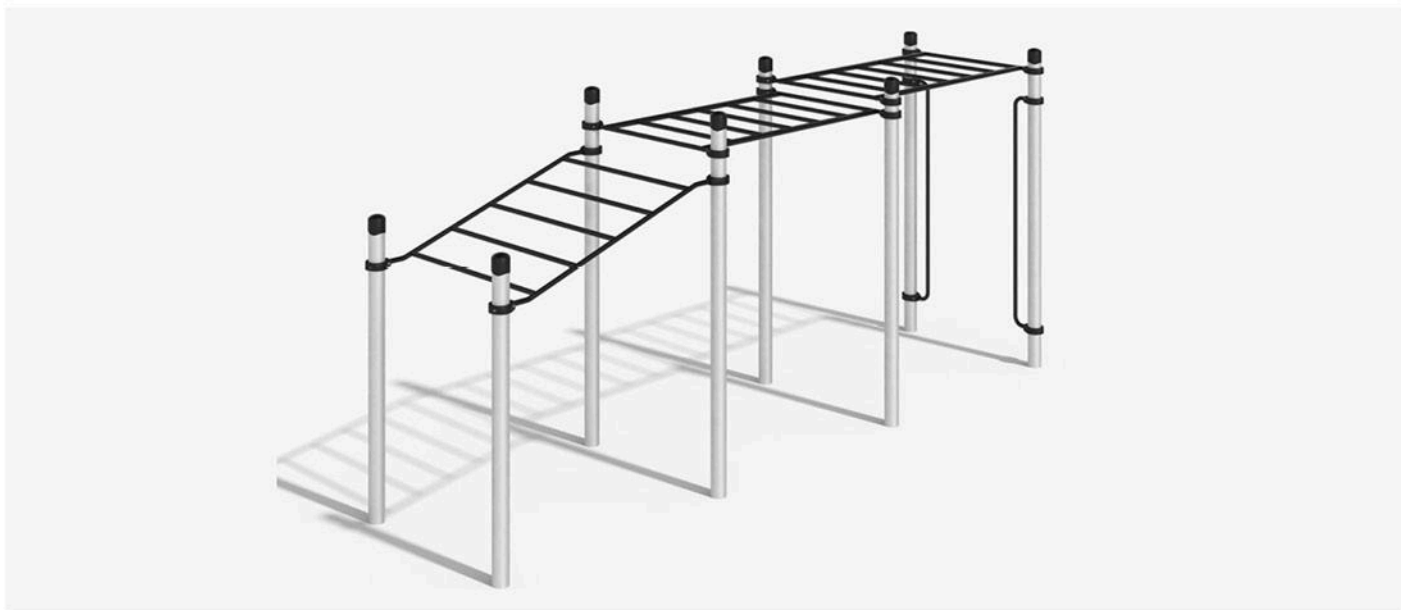

ОМА

P-011/AL

Габариты: 5738 x 1416 мм

Высота: 2650 мм