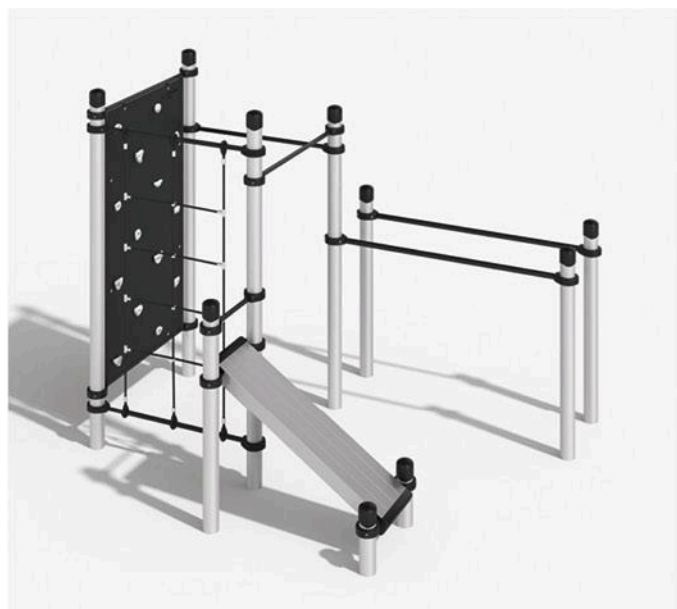

Высота: 3650 мм

АВРЮЗ

K-060/AL

Габариты: 5142 × 2683 мм

Высота: 3600 мм

ЧИГАНАКИ

K-064/AL

Габариты: 3282 мм × 2624 мм