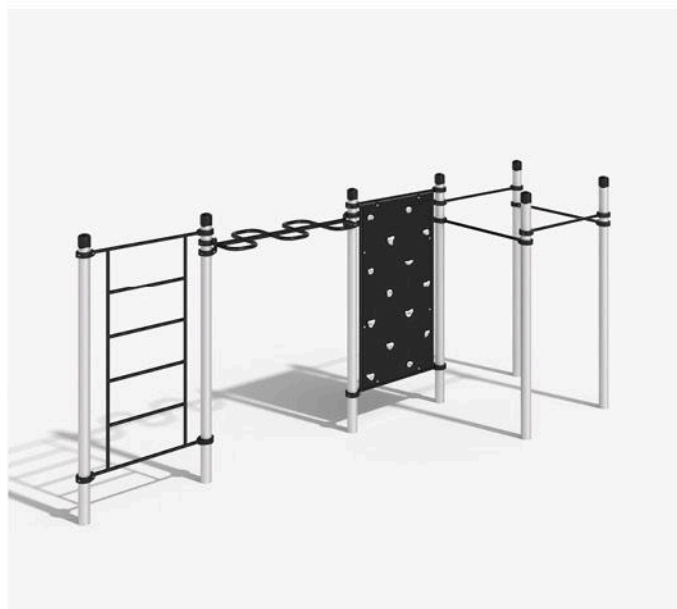

ИНДИГА

K-037/AL

Габариты: 5898 x 1661 мм

Высота: 2650 мм