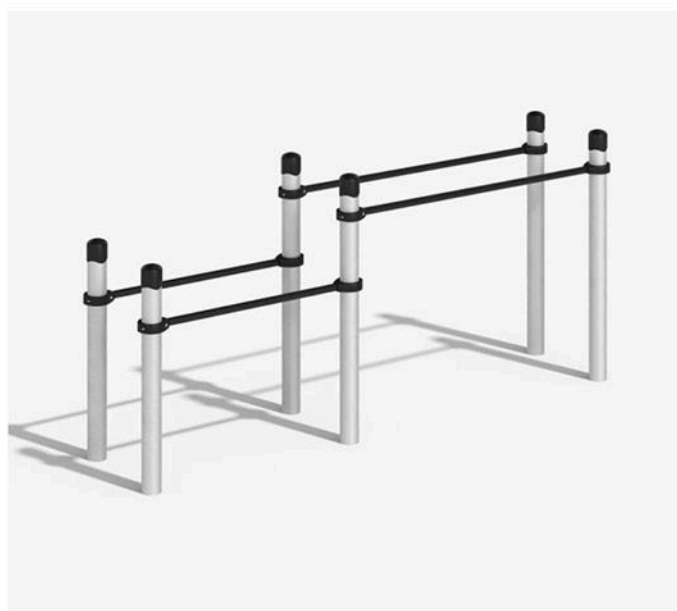

КРОМЫ

K-009/AL

Габариты: 3282 x 708 мм

Высота: 1550 мм