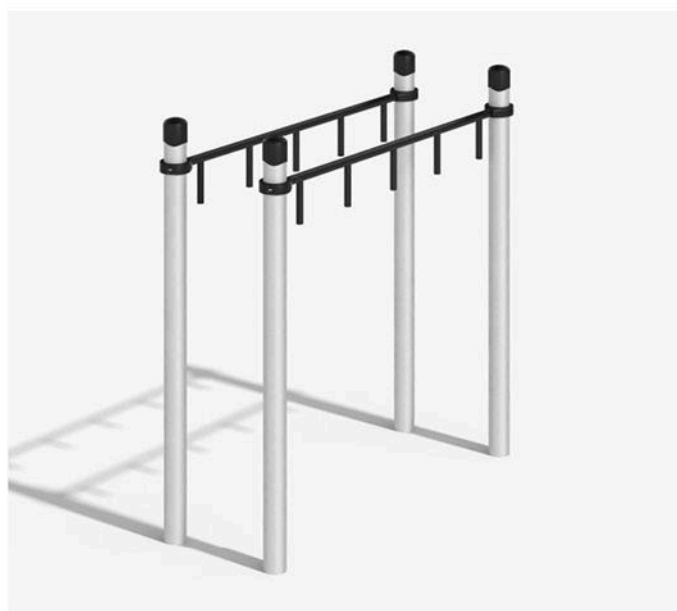

Высота: 2050 мм

НАРВИК

P-002/AL

Габариты: 1416 x 108 мм

Высота: 2650 мм

КАЗ

P-007/AL

Габариты: 2006 x 1416 мм

Высота: 2650 мм

ИГРИМ

P-010/AL

Габариты: 2006 x 716 мм

Высота: 2050 мм

АРЬЯ

P-001/AL

Габариты: 2004 x 1076 мм