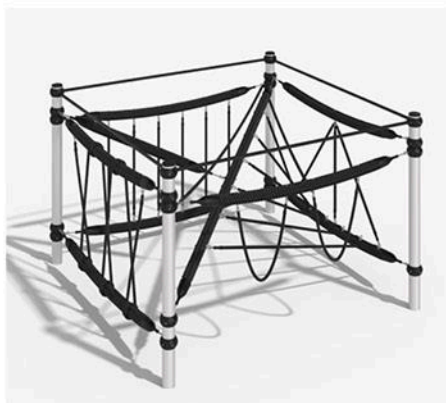

ДАРЬЕН KIDS-PL-028/AL

Габариты: 3881×3881 мм

Площадь: 15,06 м²