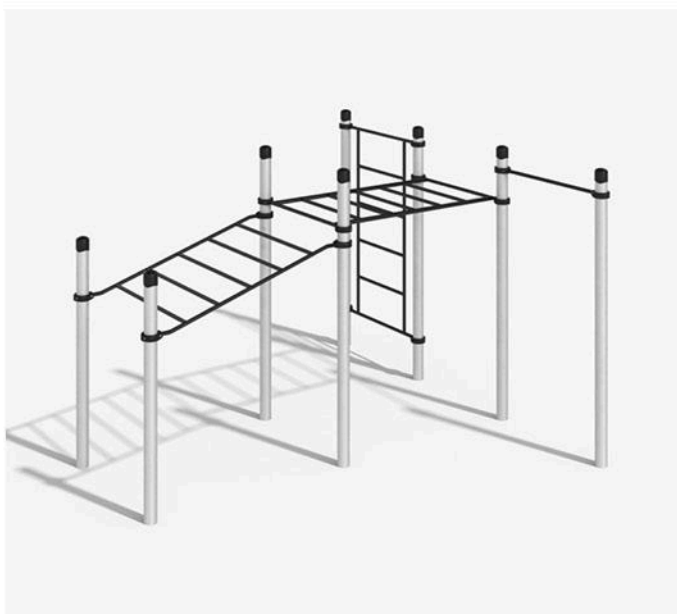

ВИЖАС

K-036/AL

Габариты: 4032 × 3872 мм

Высота: 2650 мм