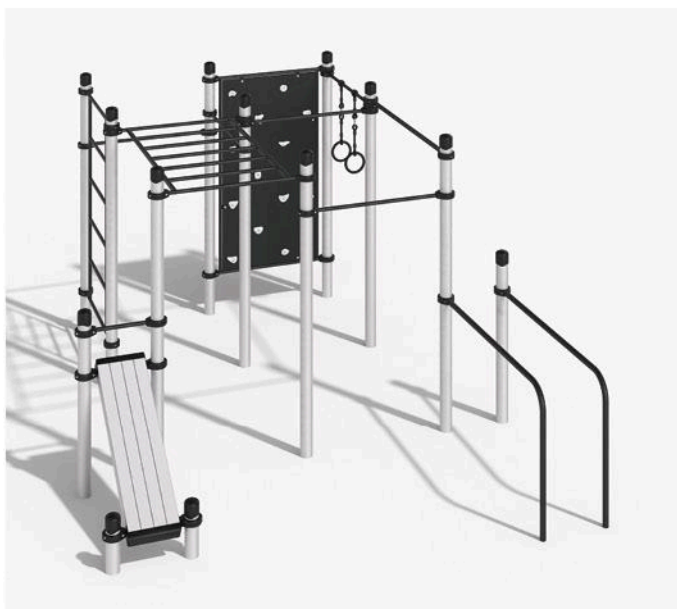

Высота: 2650 мм

ЕССЕЙ

K-038/AL

Габариты: 3282 x 2016 мм

Высота: 2650 мм

БАРЕЙО

K-055/AL

Габариты: 3884 x 5118 мм