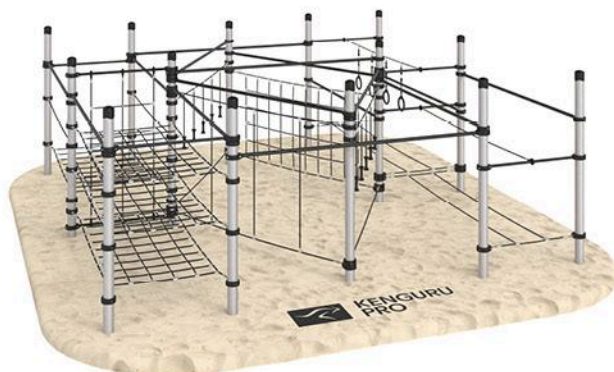

Площадь: 25,17 м<sup>2</sup>**ЮМЕНО**

KIDS-PL-016/AL

Габариты: 5787 × 2766 мм

Площадь: 16 м<sup>2</sup>**РИО ЧИКО**

KIDS-PL-015/AL

Габариты: 5787 × 2766 мм

Площадь: 16 м<sup>2</sup>**ГОЯНИЯ**

KIDS-PL-025/AL