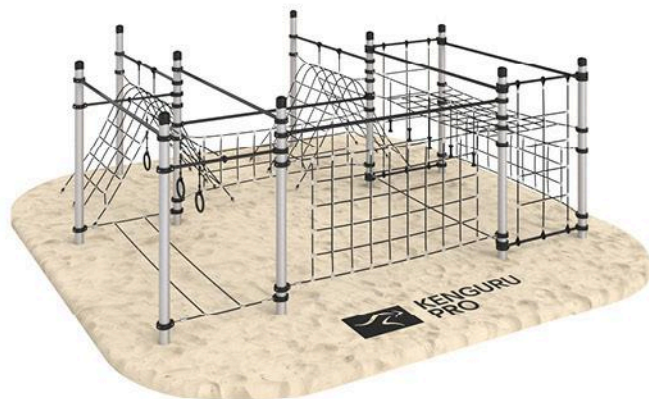

## ОТ 10 ДО 35 М<sup>2</sup>

**МАГДАЛЕНА**

KIDS-PL-017/AL

Габариты: 10287 × 1471 мм  
Площадь: 15,13 м<sup>2</sup>

**ДЕНАЛИ**

KIDS-PL-019/AL

Габариты: 6287 × 2046 мм  
Площадь: 12,86 м<sup>2</sup>

**КИТО**

KIDS-PL-023/AL

Габариты: 6179 × 5175 мм  
Площадь: 31,97 м<sup>2</sup>

**РОСАРИА**

KIDS-PL-024/AL

Габариты: 5787 × 5579 мм  
Площадь: 32,28 м<sup>2</sup>

**МАСЕЙО**

KIDS-PL-026/AL

Габариты: 6179 × 4075 мм