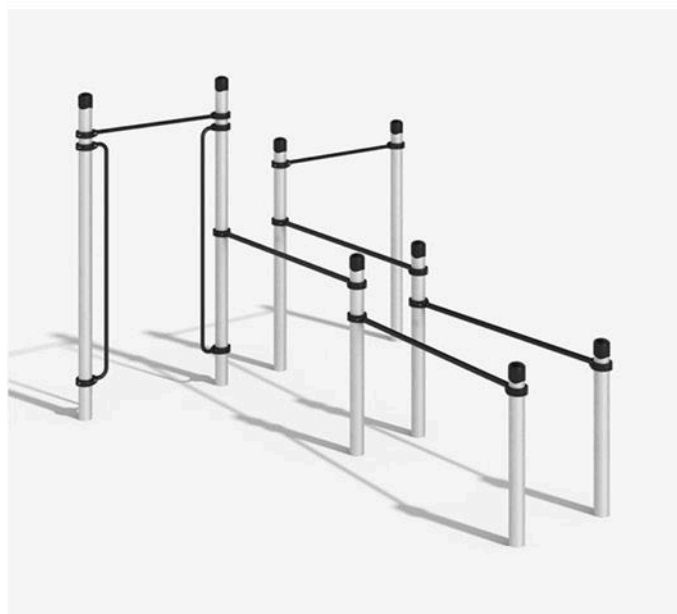

БИРА

P-016/AL

Габариты: 3332 x 3901 мм

Высота: 2650 мм