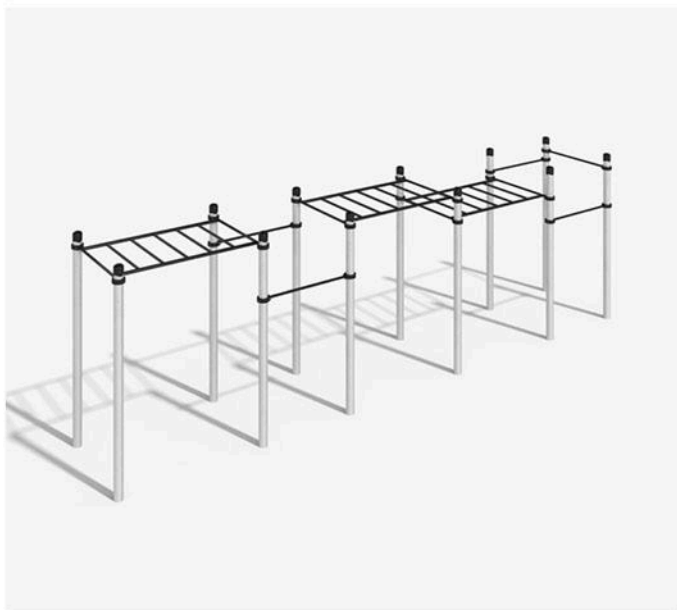

Высота: 2650 мм

КЮСЮР

K-019/AL

Габариты: 3932 × 2078 мм

Высота: 2650 мм

ПОЛАТУК

K-035/AL

Габариты: 8322 x 1416 мм