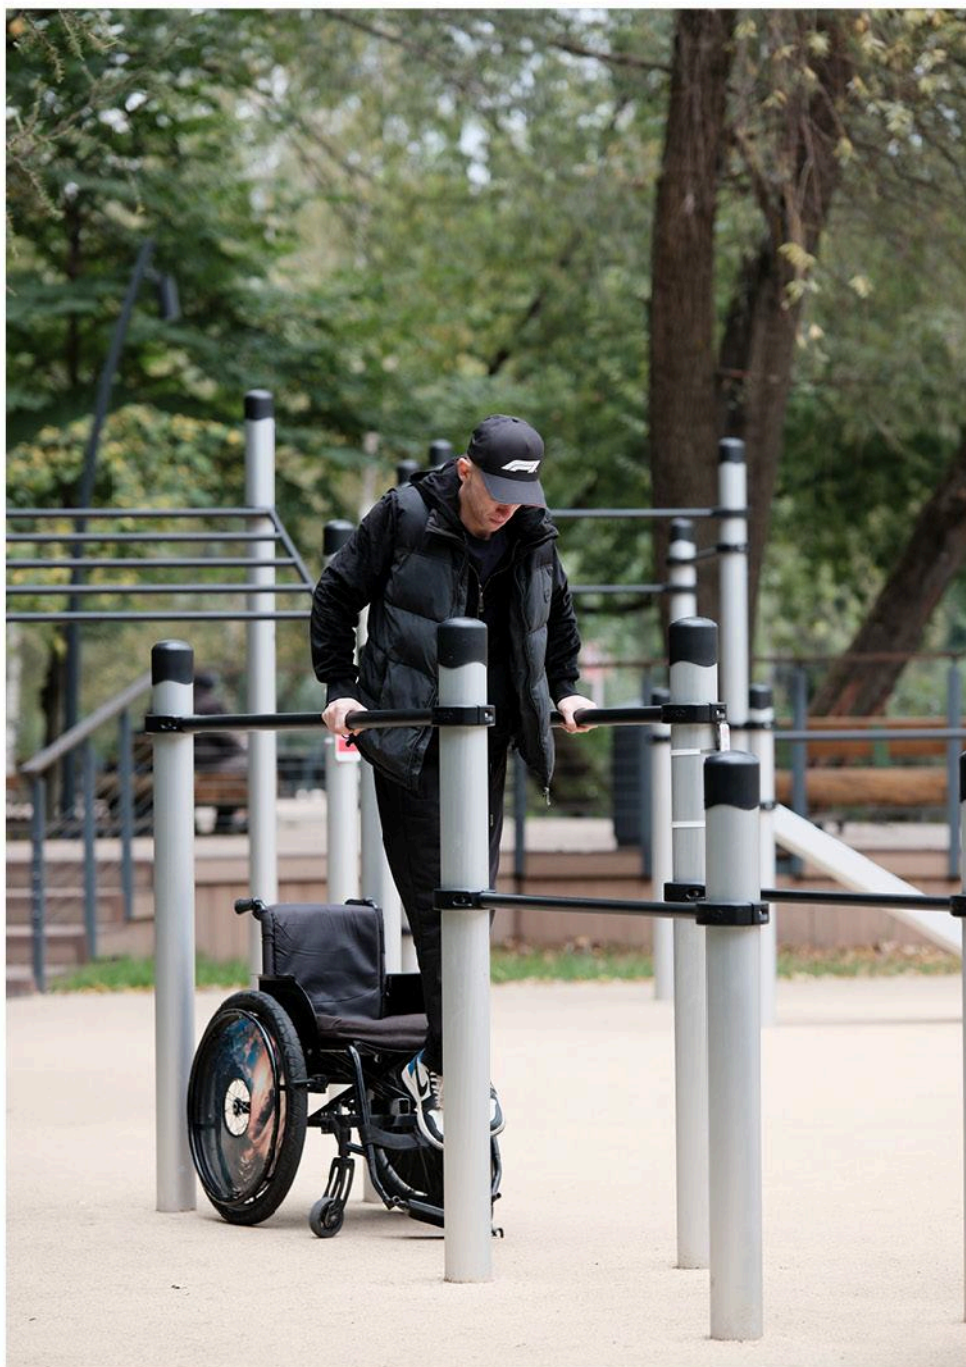

ΠΑΡΑΒΟΡΚΑΥΤ