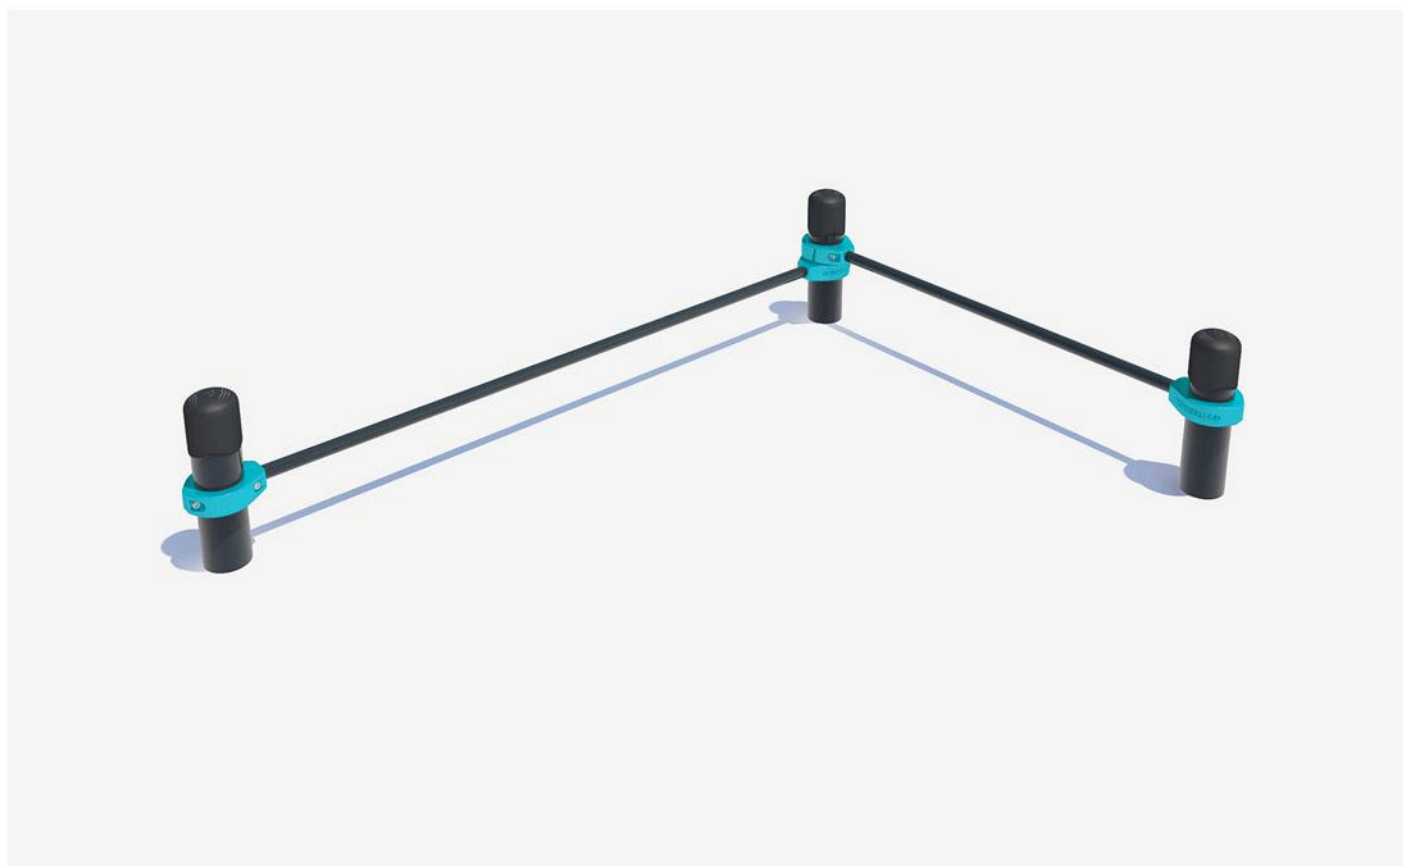

АБИАНО

PK-001/ST

Габариты: 1974 мм × 1416 мм

Высота: 450 мм