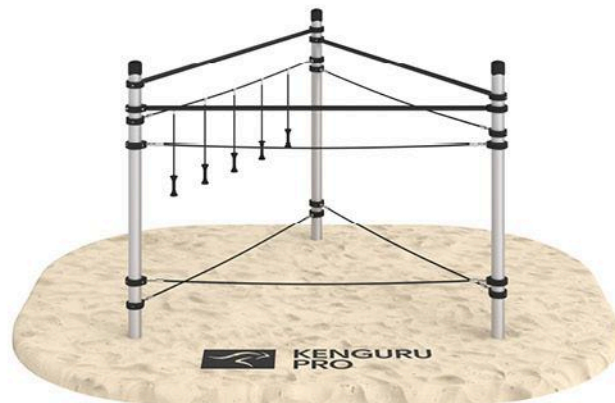

### КИЛА

KIDS-PL-001/AL

Габариты: 2517 × 2046 мм

Площадь: 5,14 м<sup>2</sup>