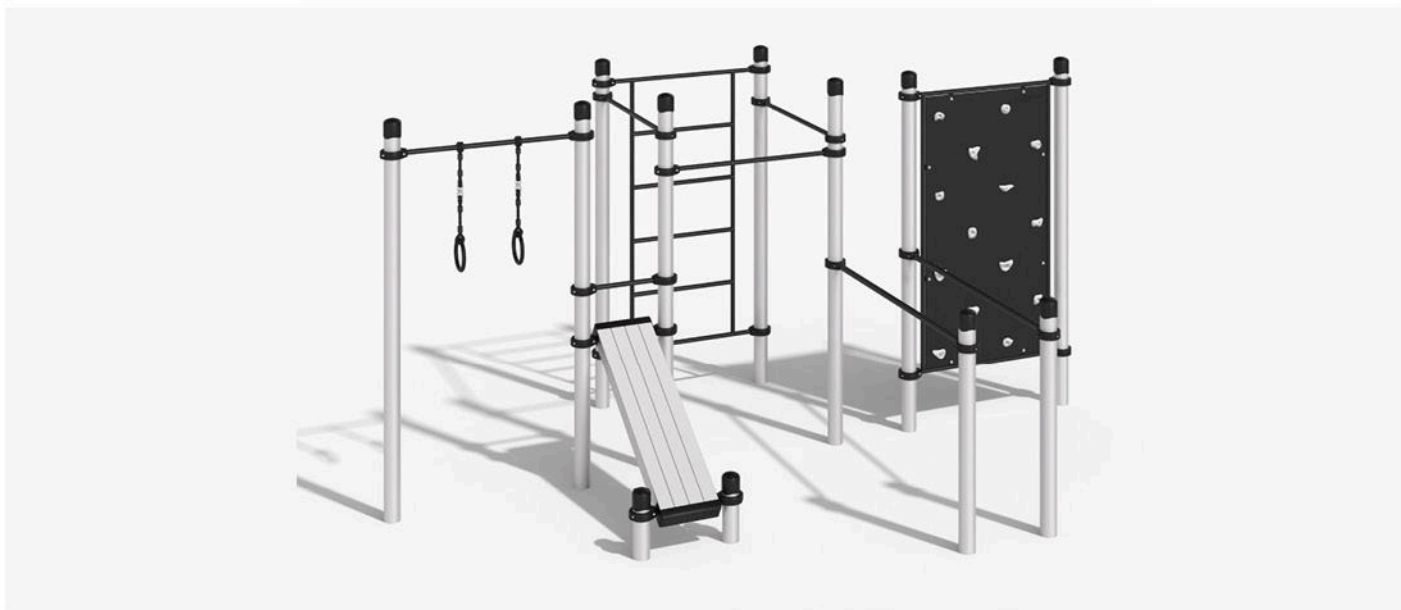

ВАРНЕК

K-040/AL

Габариты: 5240 x 3282 мм

Высота: 2650 мм