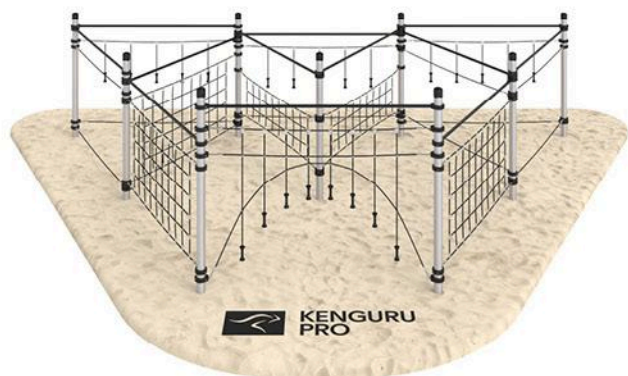

ОТ 40 ДО 80 М²

АППАЛАЧИ

KIDS-PL-020/AL

Габариты: 9187 × 5371 мм

Площадь: 49,34 м²

ТОКАНТИНС

KIDS-PL-022/AL

Габариты: 7487 × 7487 мм

Площадь: 56,05 м²