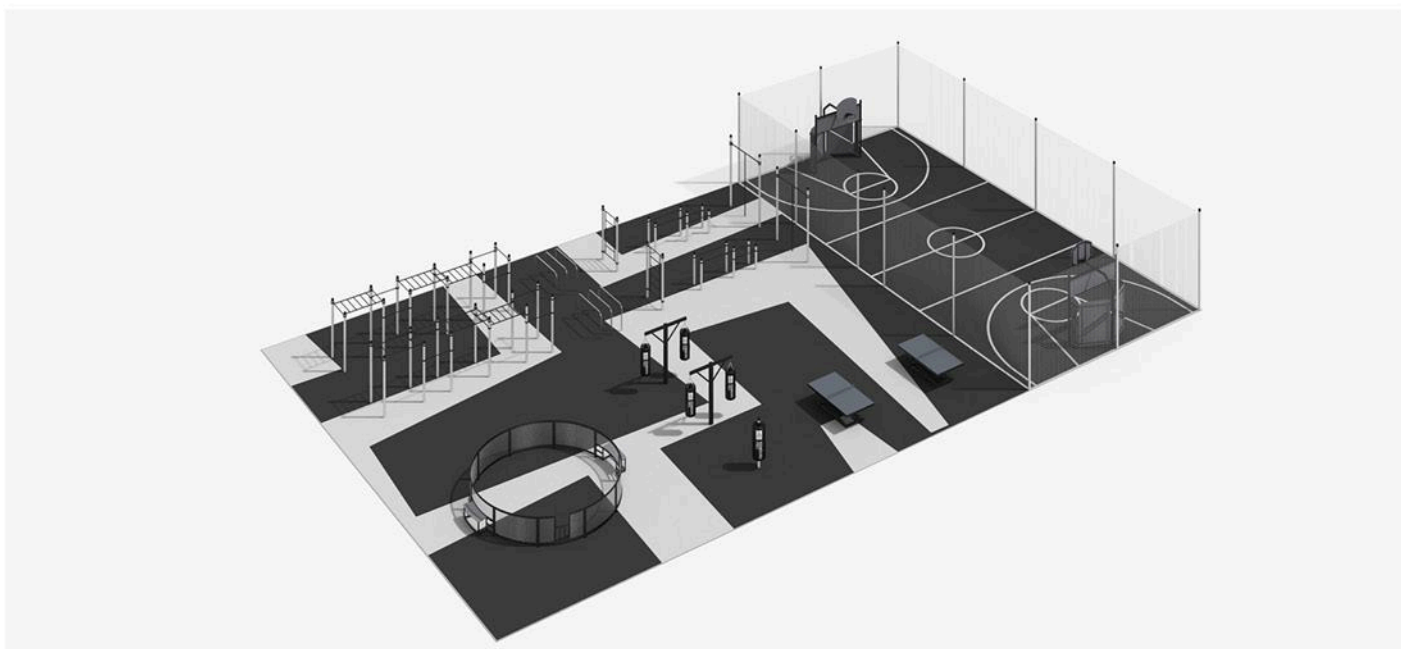

СПОРТИВНЫЙ КЛАСТЕР №16

Габариты: 37 м × 22 м

Площадь: 814 м²