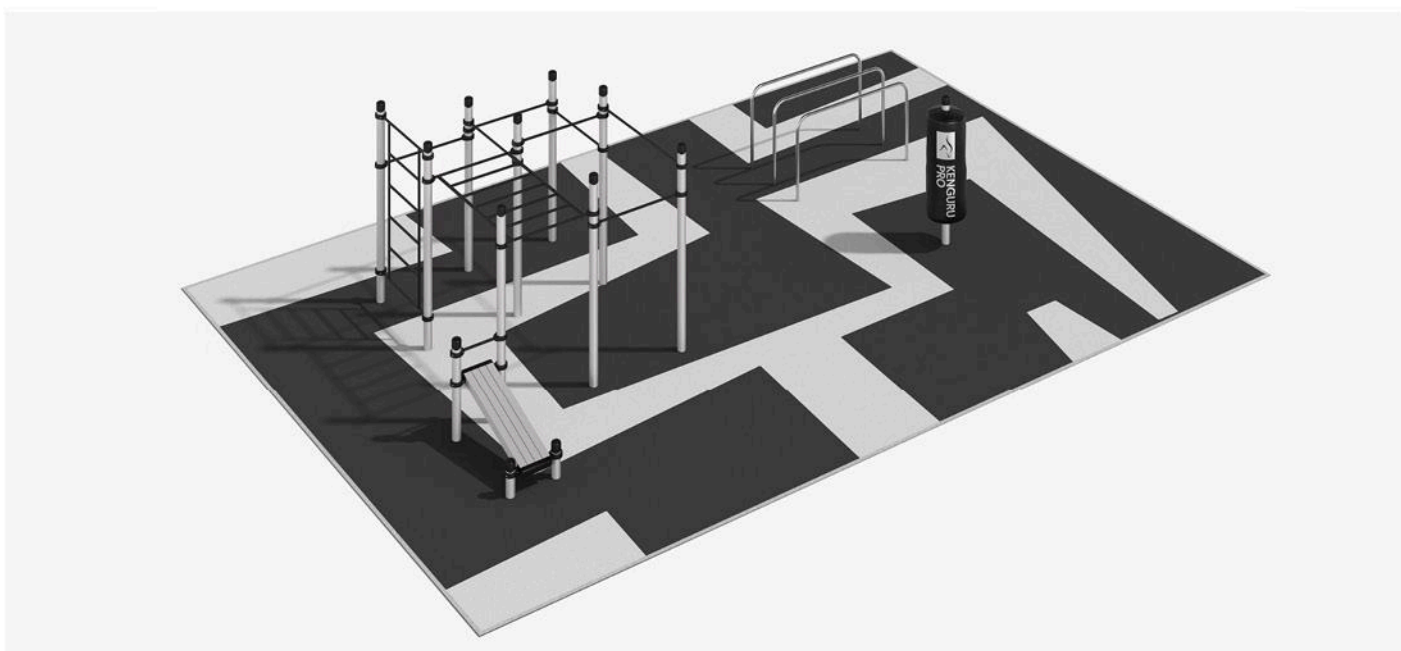

СПОРТИВНЫЙ КЛАСТЕР №4

Габариты: 12 м × 8 м

Площадь: 96 м²