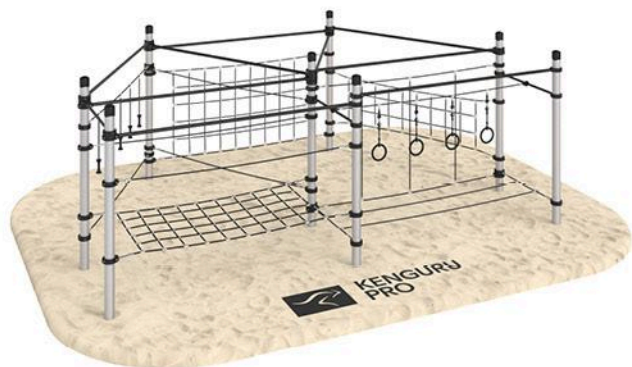

KIDS-PL-023/AL

Габариты: 6179 × 5175 мм  
Площадь: 31,97 м<sup>2</sup>

**РОСАРИА**

KIDS-PL-024/AL

Габариты: 5787 × 5579 мм  
Площадь: 32,28 м<sup>2</sup>

**МАСЕЙО**

KIDS-PL-026/AL

Габариты: 6179 × 4075 мм