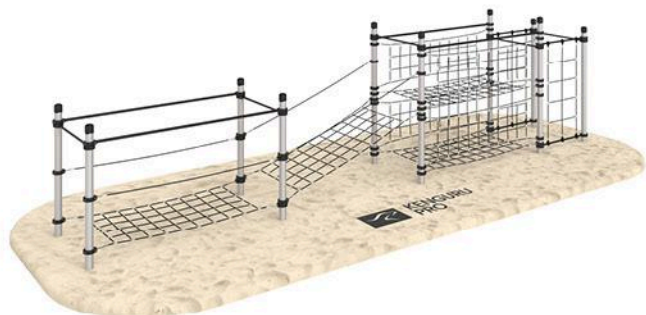

ОТ 10 ДО 35 М²

МАГДАЛЕНА

KIDS-PL-017/AL

Габариты: 10287 × 1471 мм
Площадь: 15,13 м²