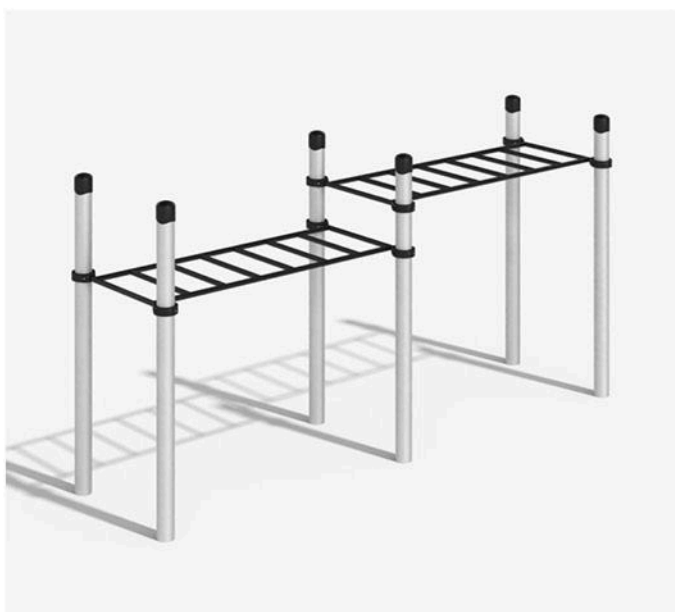

Высота: 2050 мм

ДИКСОН

KIDS-003/AL

Габариты: 6456 × 1416 мм

Высота: 2050 мм

ВИЖАС

KIDS-036/AL

**Габариты:** 6456 × 1416 мм**Высота:** 2050 мм