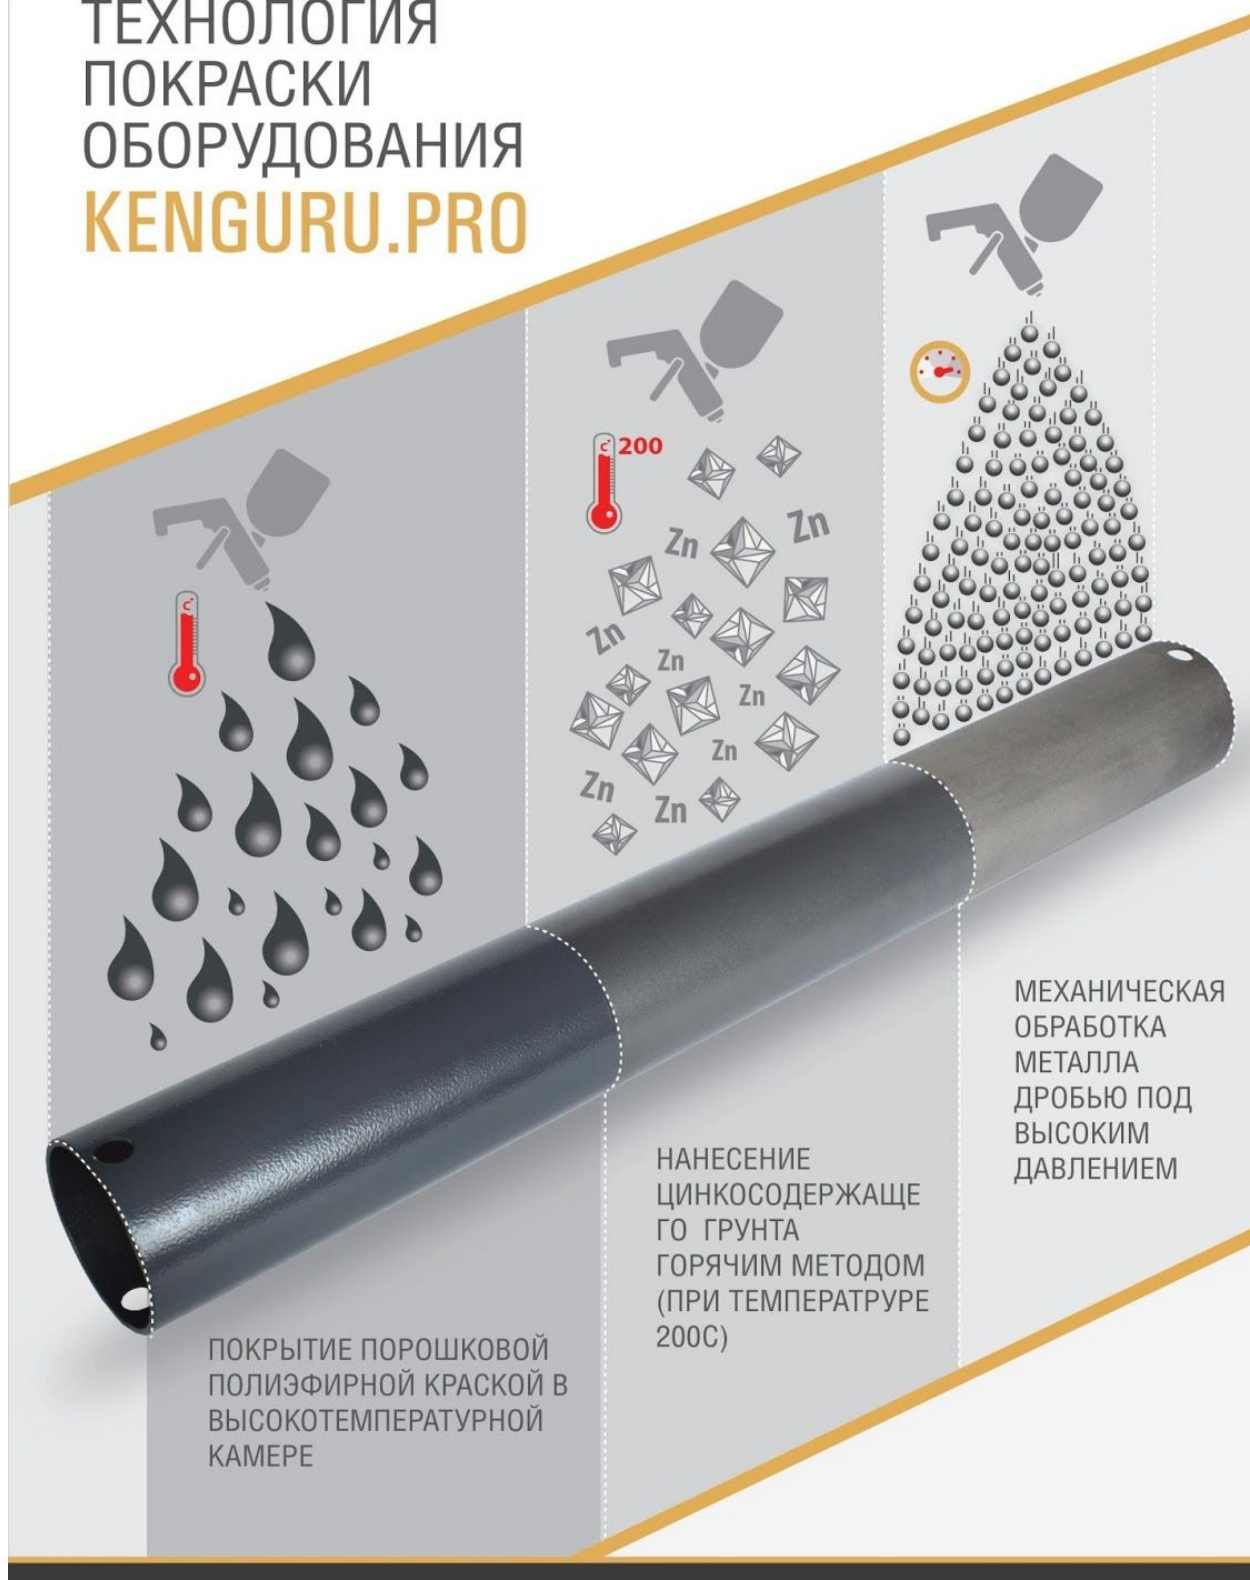

ТЕХНОЛОГИЯ ПОКРАСКИ ОБОРУДОВАНИЯ KENGURU.PRO

www.kenguru.pro
+7 (499) 130-05-00
sport@kenguru.pro