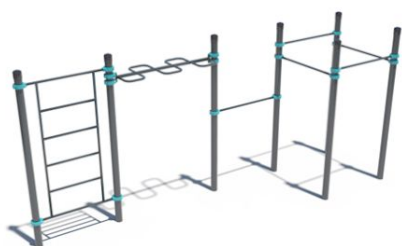

Схема площадки площадью 70 м2 (10x7):

3D визуализация:

Описание комплексов:

K-001

Тройной каскад турников для отжиманий и подтягиваний

Комплекс состоит из четырёх опорных столбов высотой: 2 шт. - 1500 мм, 1 шт. - 1200 мм, 1 шт. - 400 мм и трёх перекладин для подтягиваний и отжиманий длиной 1200 мм. Элементы крепятся к опорным столбам при помощи хомутов. Высота фиксации перекладин: 1 шт. - 200 мм, 1 шт. - 900 мм, 1 шт. - 1300 мм от поверхности основания. Длина комплекса не более 4100 мм.

K-004

Ковдор

Комплекс состоит из семи опорных столбов высотой 2600 мм, пяти перекладин для подтягиваний длиной 1200 мм, рукохода-змеевика и шведской стенки. Элементы крепятся к опорным столбам при помощи хомутов. Высота фиксации перекладин для подтягиваний: 1 шт. - 2300 мм, 1 шт. - 2200 мм, 2 шт. - 2100 мм, 1 шт. - 1400 мм. Рукоход-змеевик длиной 1700 мм расположен на высоте 2300 мм. Шведская стенка крепится на высоте 2450 мм. Состоит из перекладин, расстояние между которыми 373 мм. Высота шведской стенки - 2073 мм, ширина - 1200 мм. Длина комплекса не более 5900 мм.

K-009

Брусья двойные для отжиманий разноуровневые

Комплекс состоит из шести опорных столбов высотой: 2 шт. - 1200 мм, 4 шт. - 1500 мм и четырех жердей, представляющих собой горизонтальные перекладины длиной: 2 шт. - 1758 мм, 2 шт. - 1200 мм., которые фиксируются при помощи хомутов на высоте 1300 мм и 900 мм от поверхности основания, соответственно. Расстояние между центрами опорных столбов брусьев 600 мм. Длина комплекса не более 3300 мм.

K-011

Лавка с упорами "Воркаут"

Комплекс представляет собой металлическую конструкцию длиной 2040 мм, шириной 400 мм и высотой 1000 мм. Комплекс имеет четыре полукольца высотой: 2 шт. - 250 мм, 2 шт. - 500 мм. Расстояние между равновеликими кольцами - 500 мм, между кольцами разного размера - 394 мм. Длина комплекса не более 2100 мм.