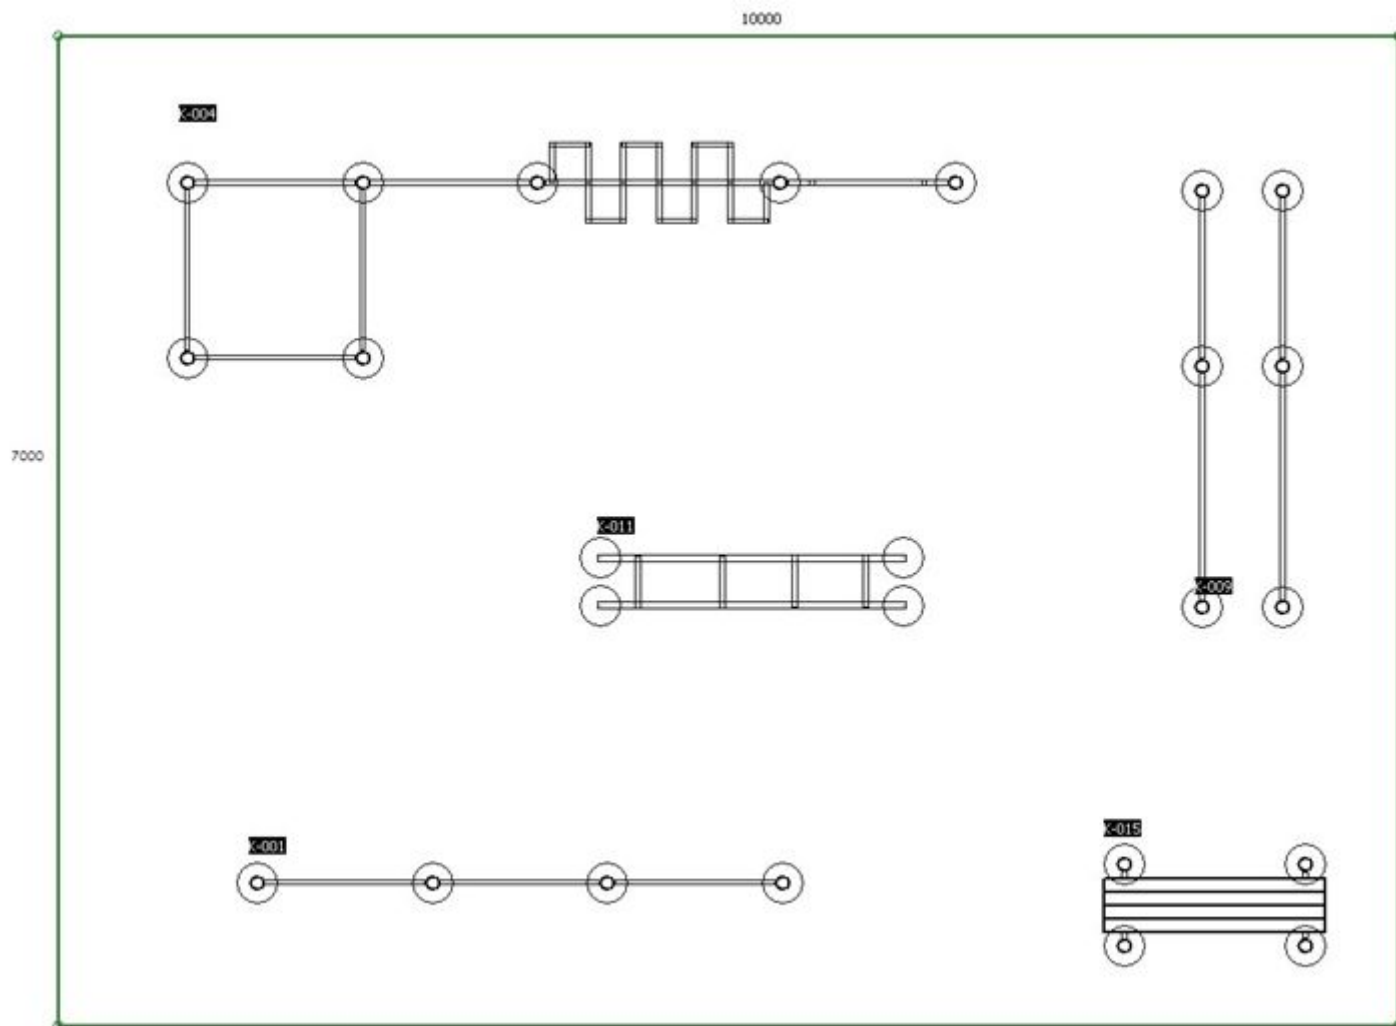

Схема площадки площадью 70 м2 (10x7):

3D визуализация:

Описание комплексов:

K-001

Тройной каскад турников для отжиманий и подтягиваний

Комплекс состоит из четырёх опорных столбов высотой: 2 шт. - 1500 мм, 1 шт. - 1200 мм, 1 шт. - 400 мм и трёх перекладин для подтягиваний и отжиманий длиной 1200 мм. Элементы крепятся к опорным столбам при помощи хомутов. Высота фиксации перекладин: 1 шт. - 200 мм, 1 шт. - 900 мм, 1 шт. - 1300 мм от поверхности основания. Длина комплекса не более 4100 мм.

K-004

Ковдор

Комплекс состоит из семи опорных столбов высотой 2600 мм, пяти перекладин для подтягиваний длиной 1200 мм, рукохода-змеевика и шведской стенки. Элементы крепятся к опорным столбам при помощи хомутов. Высота фиксации перекладин для подтягиваний: 1 шт. - 2300 мм, 1 шт. - 2200 мм, 2 шт. - 2100 мм, 1 шт. - 1400 мм. Рукоход-змеевик длиной 1700 мм расположен на высоте 2300 мм. Шведская стенка крепится на высоте 2450 мм. Состоит из перекладин, расстояние между которыми 373 мм. Высота шведской стенки - 2073 мм, ширина - 1200 мм. Длина комплекса не более 5900 мм.

K-009

Брусья двойные для отжиманий разноуровневые

Комплекс состоит из шести опорных столбов высотой: 2 шт. - 1200 мм, 4 шт. - 1500 мм и четырех жердей, представляющих собой горизонтальные перекладины длиной: 2 шт. - 1758 мм, 2 шт. - 1200 мм., которые фиксируются при помощи хомутов на высоте 1300 мм и 900 мм от поверхности основания, соответственно. Расстояние между центрами опорных столбов брусьев 600 мм. Длина комплекса не более 3300 мм.

K-015

Скамья

Комплекс состоит из четырех опорных столбов высотой 400 мм и горизонтальной скамьи. ДПК брус скамьи крепится к опорным столбам при помощи хомутов и перекладин длиной 500 мм на высоте 275 мм от поверхности основания. Длина рабочей поверхности скамьи составляет 1500 мм, ширина - 400 мм, высота скамьи 325 мм. Длина комплекса не более 1500 мм.