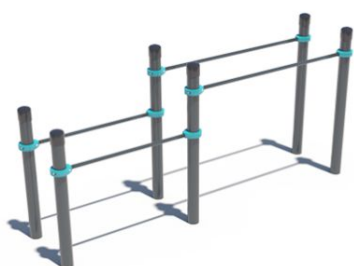

Схема площадки площадью 70 м2 (10x7):

3D визуализация:

Описание комплексов:

K-001

Тройной каскад турников для отжиманий и подтягиваний

Комплекс состоит из четырёх опорных столбов высотой: 2 шт. - 1500 мм, 1 шт. - 1200 мм, 1 шт. - 400 мм и трёх перекладин для подтягиваний и отжиманий длиной 1200 мм. Элементы крепятся к опорным столбам при помощи хомутов. Высота фиксации перекладин: 1 шт. - 200 мм, 1 шт. - 900 мм, 1 шт. - 1300 мм от поверхности основания. Длина комплекса не более 4100 мм.

K-004

Ковдор

Комплекс состоит из семи опорных столбов высотой 2600 мм, пяти перекладин для подтягиваний длиной 1200 мм, рукохода-змеевика и шведской стенки. Элементы крепятся к опорным столбам при помощи хомутов. Высота фиксации перекладин для подтягиваний: 1 шт. - 2300 мм, 1 шт. - 2200 мм, 2 шт. - 2100 мм, 1 шт. - 1400 мм. Рукоход-змеевик длиной 1700 мм расположен на высоте 2300 мм. Шведская стенка крепится на высоте 2450 мм. Состоит из перекладин, расстояние между которыми 373 мм. Высота шведской стенки - 2073 мм, ширина - 1200 мм. Длина комплекса не более 5900 мм.

K-009

Брусья двойные для отжиманий разноуровневые

Комплекс состоит из шести опорных столбов высотой: 2 шт. - 1200 мм, 4 шт. - 1500 мм и четырех жердей, представляющих собой горизонтальные перекладины длиной: 2 шт. - 1758 мм, 2 шт. - 1200 мм., которые фиксируются при помощи хомутов на высоте 1300 мм и 900 мм от поверхности основания, соответственно. Расстояние между центрами опорных столбов брусьев 600 мм. Длина комплекса не более 3300 мм.

K-011

Лавка с упорами "Воркаут"

Комплекс представляет собой металлическую конструкцию длиной 2040 мм, шириной 400 мм и высотой 1000 мм. Комплекс имеет четыре полукольца высотой: 2 шт. - 250 мм, 2 шт. - 500 мм. Расстояние между равновеликими кольцами - 500 мм, между кольцами разного размера - 394 мм. Длина комплекса не более 2100 мм.