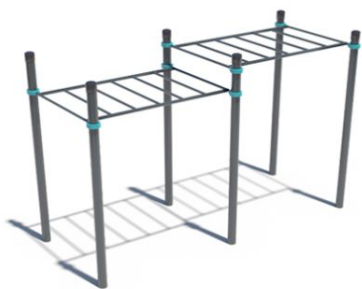

Схема площадки площадью: 96 м2 (12x8):

3D визуализация:

Описание комплексов:

К-002

Рукоход классический двухуровневый

Комплекс состоит из шести опорных столбов высотой 2600 мм и двух секций рукохода, которые крепятся к опорным столбам при помощи хомутов. Высота фиксации секций рукохода: 1 шт. - 2150 мм и 1 шт. - 2450 мм. Длина каждой секции 1900 мм. Шаг рукохода 310 мм. Длина комплекса не более 4000 мм.

К-004

Ковдор

Комплекс состоит из семи опорных столбов высотой 2600 мм, пяти перекладин для подтягиваний длиной 1200 мм, рукохода-змеевика и шведской стенки. Элементы крепятся к опорным столбам при помощи хомутов. Высота фиксации перекладин для подтягиваний: 1 шт. - 2300 мм, 1 шт. - 2200 мм, 2 шт. - 2100 мм, 1 шт. - 1400 мм. Рукоход-змеевик длиной 1700 мм расположен на высоте 2300 мм. Шведская стенка крепится на высоте 2450 мм. Состоит из перекладин, расстояние между которыми 373 мм. Высота шведской стенки - 2073 мм, ширина - 1200 мм. Длина комплекса не более 5900 мм.

К-013

Кенгуру Стандарт

Комплекс состоит из десяти опорных столбов высотой: 3 шт. - 2600 мм, 1 шт. - 2300 мм, 1 шт. - 1500 мм, 1 шт. - 1200 мм, 4 шт. - 400 мм, трех перекладин для подтягиваний длиной 1200 мм, шведской стенки и двух наклонной скамей. Элементы крепятся к опорным столбам при помощи хомутов. Шведская стенка крепится на высоте 2450 мм. Состоит из перекладин, расстояние между которыми 373 мм. Высота шведской стенки - 2073 мм, ширина - 1200 мм. Высота фиксации перекладин для подтягиваний: 1 шт. - 2300 мм, 1 шт. - 2150 мм, 1 шт. - 2000 мм. Наклонные скамьи для упражнений на пресс крепятся на высоте: 1 шт - 1000 мм в верхней части и 275 мм в нижней части от поверхности основания, 1 шт - 700 мм в верхней части и 275 мм в нижней части от поверхности основания. Длина комплекса не более 2900 мм.