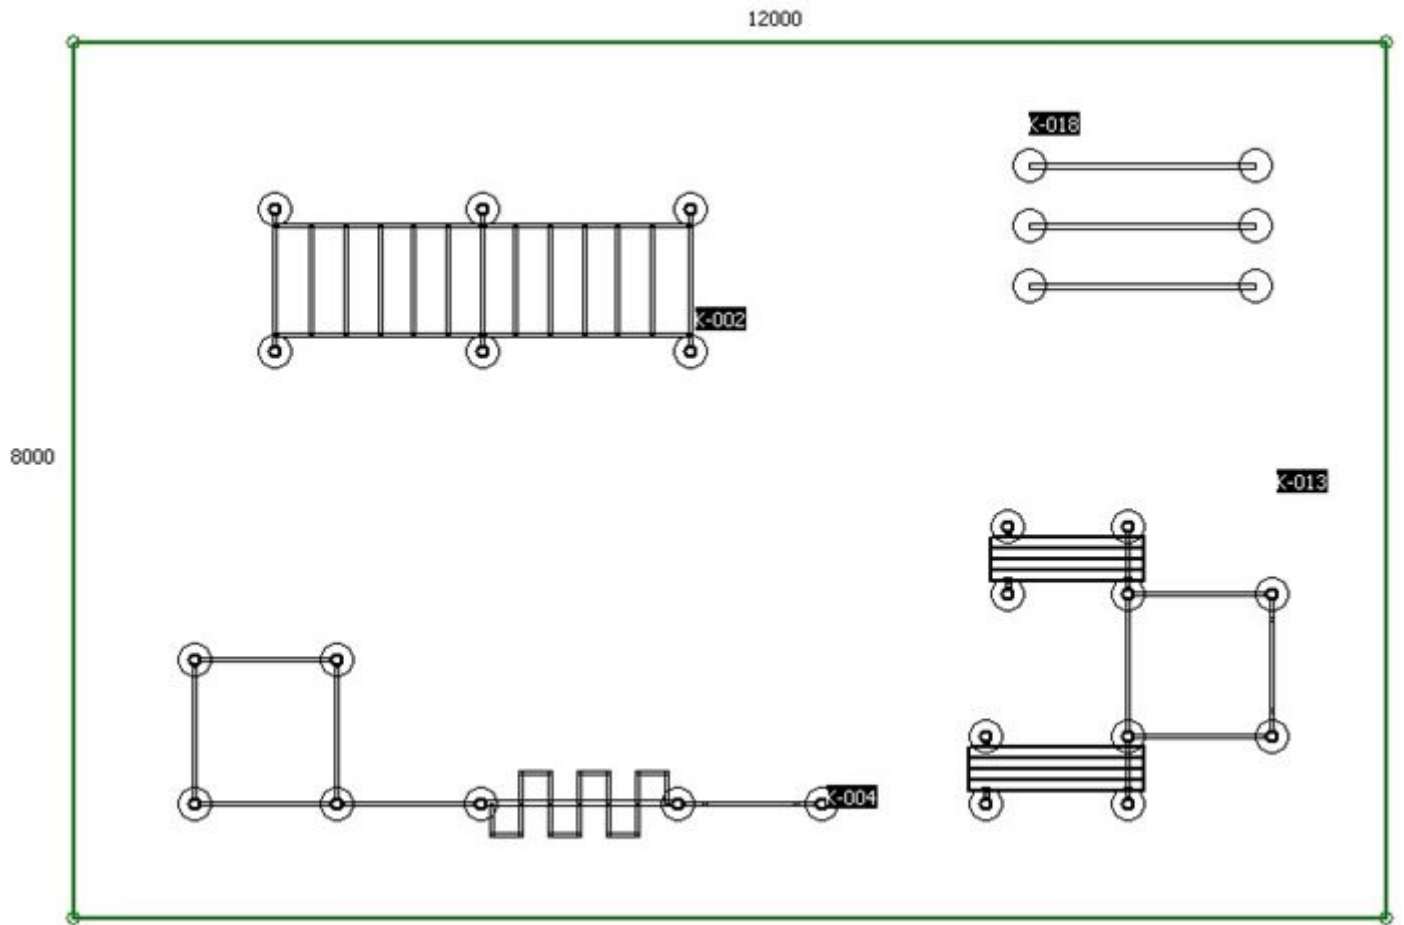

Схема площадки площадью: 96 м2 (12x8):

3D визуализация:

Описание комплексов:

К-002

Рукоход классический двухуровневый

Комплекс состоит из шести опорных столбов высотой 2600 мм и двух секций рукохода, которые крепятся к опорным столбам при помощи хомутов. Высота фиксации секций рукохода: 1 шт. - 2150 мм и 1 шт. - 2450 мм. Длина каждой секции 1900 мм. Шаг рукохода 310 мм. Длина комплекса не более 4000 мм.

К-004

Ковдор

Комплекс состоит из семи опорных столбов высотой 2600 мм, пяти перекладин для подтягиваний длиной 1200 мм, рукохода-змеевика и шведской стенки. Элементы крепятся к опорным столбам при помощи хомутов. Высота фиксации перекладин для подтягиваний: 1 шт. - 2300 мм, 1 шт. - 2200 мм, 2 шт. - 2100 мм, 1 шт. - 1400 мм. Рукоход-змеевик длиной 1700 мм расположен на высоте 2300 мм. Шведская стенка крепится на высоте 2450 мм. Состоит из перекладин, расстояние между которыми 373 мм. Высота шведской стенки - 2073 мм, ширина - 1200 мм. Длина комплекса не более 5900 мм.

К-018

Брусья гнутые двойные

Комплекс состоит из трех жердей. Жерди брусьев расположены параллельно. Расстояние между внутренними поверхностями жердей 500 мм, рабочая поверхность - 1800 мм. Жерди брусьев симметрично изогнуты под углом 90 градусов, высота - 1200 мм от поверхности основания. Длина комплекса не более 2100 мм.