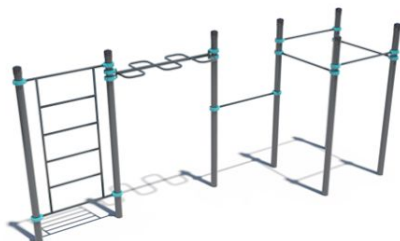

Схема площадки площадью: 96 м2 (12x8):

3D визуализация:

Описание комплексов:

К-002

Рукоход классический двухуровневый

Комплекс состоит из шести опорных столбов высотой 2600 мм и двух секций рукохода, которые крепятся к опорным столбам при помощи хомутов. Высота фиксации секций рукохода: 1 шт. - 2150 мм и 1 шт. - 2450 мм. Длина каждой секции 1900 мм. Шаг рукохода 310 мм. Длина комплекса не более 4000 мм.

К-004

Ковдор

Комплекс состоит из семи опорных столбов высотой 2600 мм, пяти перекладин для подтягиваний длиной 1200 мм, рукохода-змеевика и шведской стенки. Элементы крепятся к опорным столбам при помощи хомутов. Высота фиксации перекладин для подтягиваний: 1 шт. - 2300 мм, 1 шт. - 2200 мм, 2 шт. - 2100 мм, 1 шт. - 1400 мм. Рукоход-змеевик длиной 1700 мм расположен на высоте 2300 мм. Шведская стенка крепится на высоте 2450 мм. Состоит из перекладин, расстояние между которыми 373 мм. Высота шведской стенки - 2073 мм, ширина - 1200 мм. Длина комплекса не более 5900 мм.

К-013

Кенгуру Стандарт

Комплекс состоит из десяти опорных столбов высотой: 3 шт. - 2600 мм, 1 шт. - 2300 мм, 1 шт. - 1500 мм, 1 шт. - 1200 мм, 4 шт. - 400 мм, трех перекладин для подтягиваний длиной 1200 мм, шведской стенки и двух наклонной скамей. Элементы крепятся к опорным столбам при помощи хомутов. Шведская стенка крепится на высоте 2450 мм. Состоит из перекладин, расстояние между которыми 373 мм. Высота шведской стенки - 2073 мм, ширина - 1200 мм. Высота фиксации перекладин для подтягиваний: 1 шт. - 2300 мм, 1 шт. - 2150 мм, 1 шт. - 2000 мм. Наклонные скамьи для упражнений на пресс крепятся на высоте: 1 шт - 1000 мм в верхней части и 275 мм в нижней части от поверхности основания, 1 шт - 700 мм в верхней части и 275 мм в нижней части от поверхности основания. Длина комплекса не более 2900 мм.