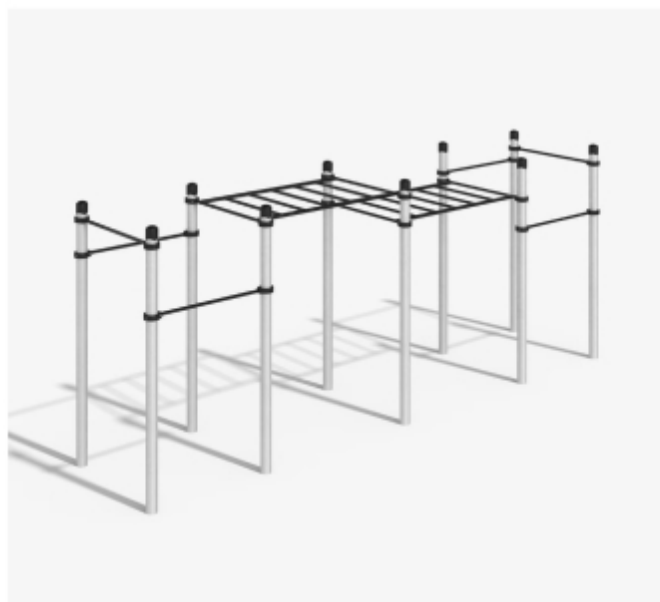

ДИКСОН

K-003/AL

Габариты: 6456 x 1416 мм

Высота: 2650