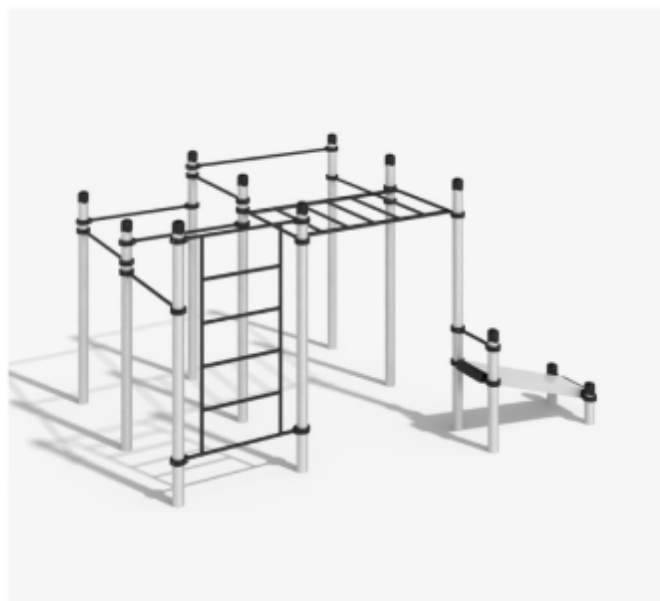

КАНАК

K-030/AL

Габариты: 4596 x 3332 мм

Высота: 2650