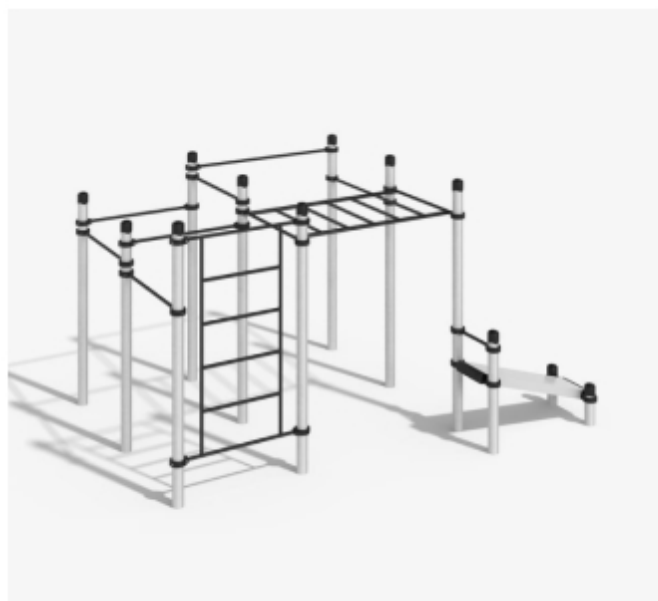

Габариты: 5240 x 3282 мм

Высота: 2650

САНГАР

K-022/AL

Габариты: 5240 x 3282 мм

Высота: 2650

КАНАК

K-030/AL