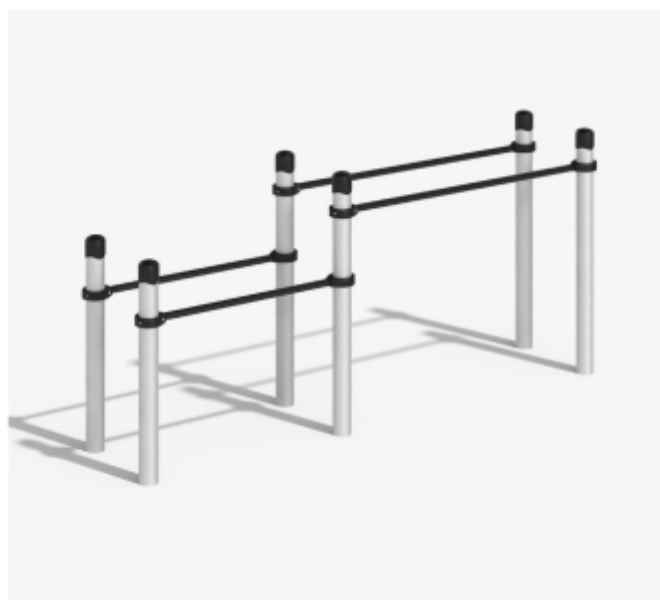

КРОМЫ

K-009/AL

Габариты: 3282 x 708 мм

Высота: 1550