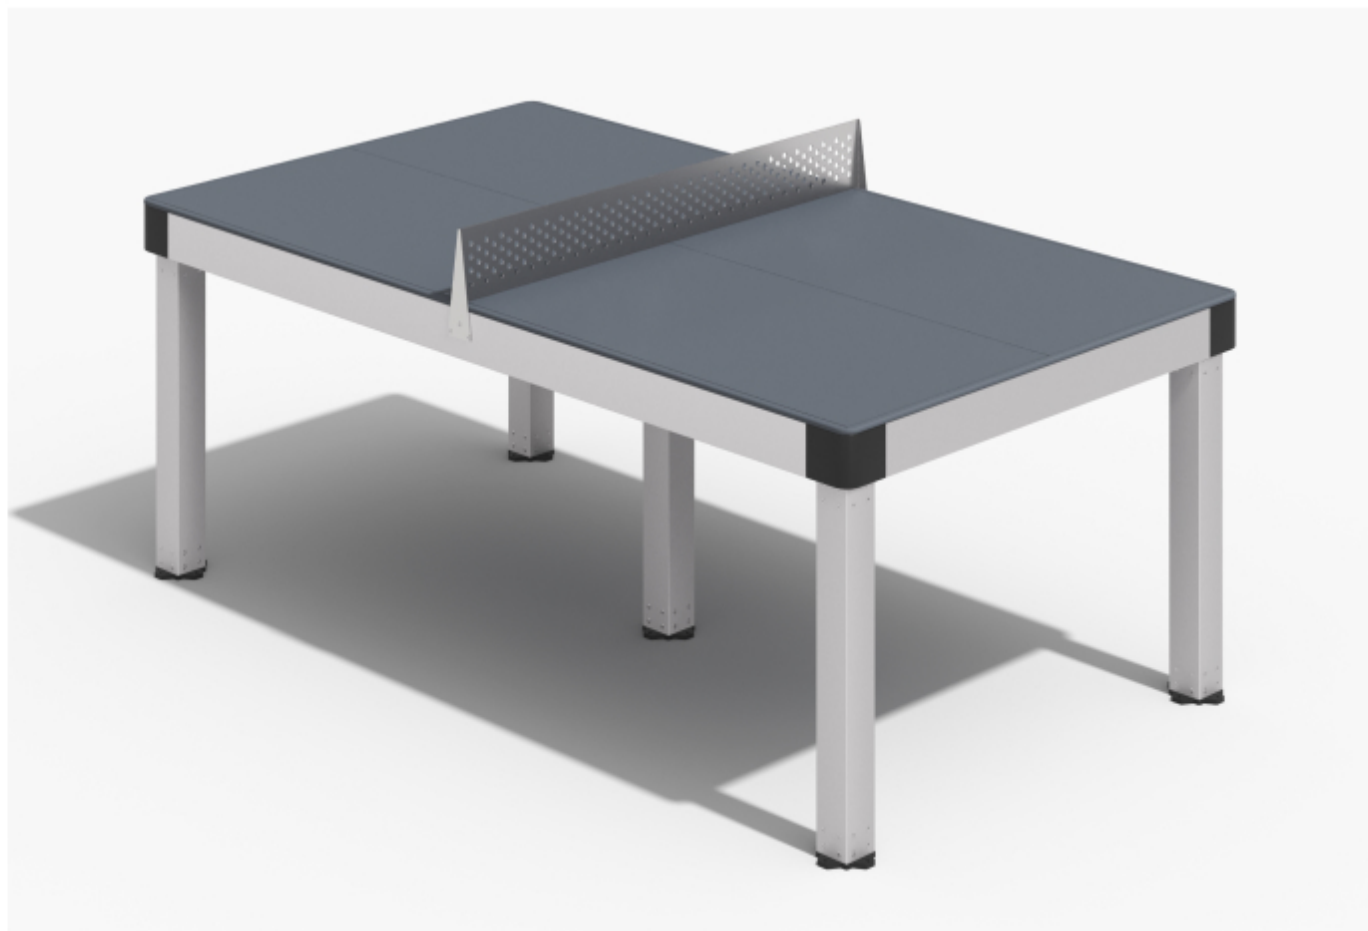

ЭЛЬТОН

TS-002

Высота с сеткой: 972 мм

Высота без сетки: 820 мм

Ширина спереди: 1525 мм

Ширина сбоку: 2743 мм