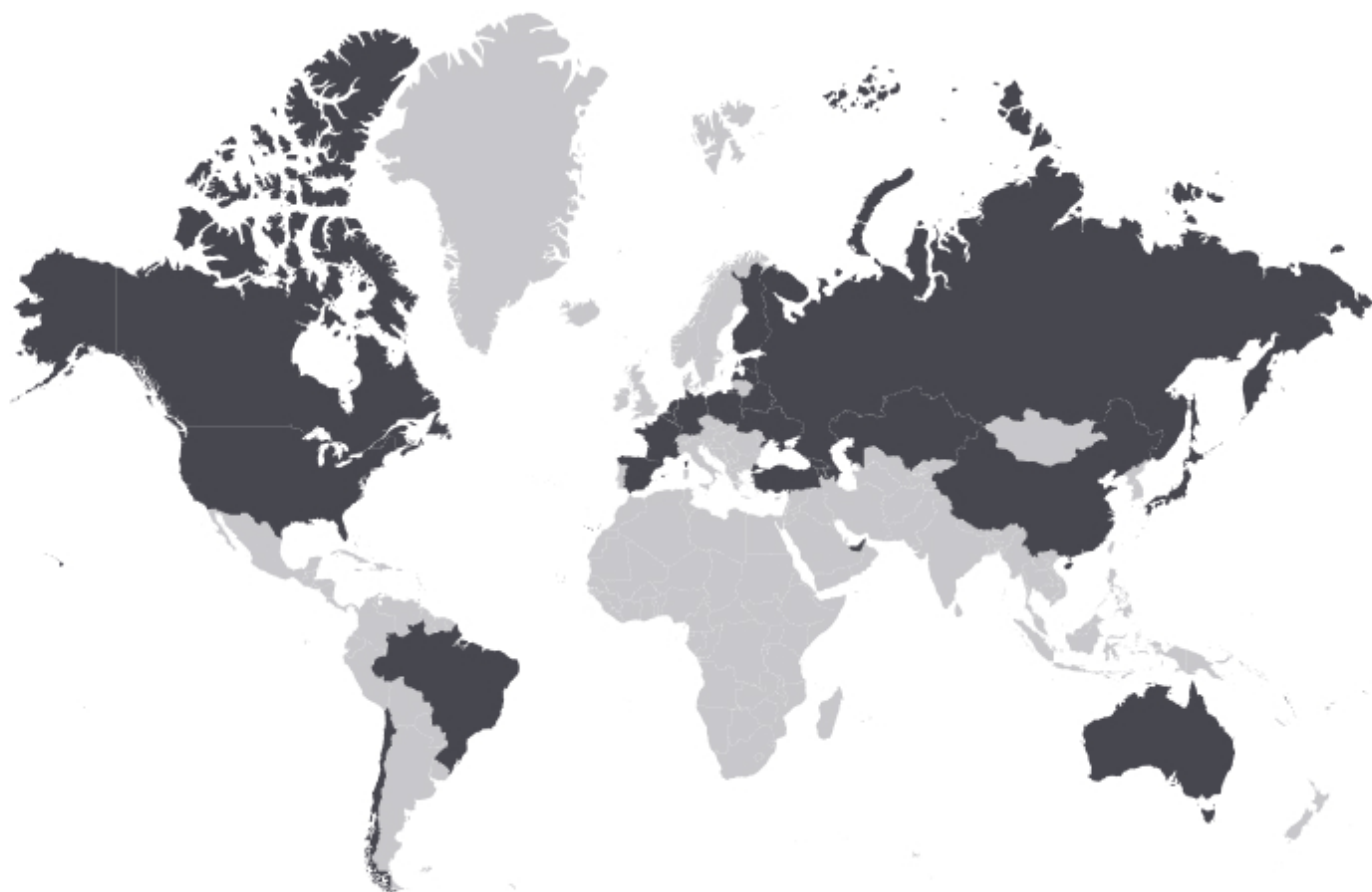

ПРОИЗВОДИТЕЛЬ СПОРТИВНОГО ОБОРУДОВАНИЯ

Строим спортивные площадки по всему миру с 2011 года:
в снегах, за полярным кругом, во влажном климате на берегу
Японского моря и под жарким солнцем Австралии

>7 500

Площадок
построили

2011

Год основания
компании

65

Стран присутствия
наших комплексов

■ Страны присутствия