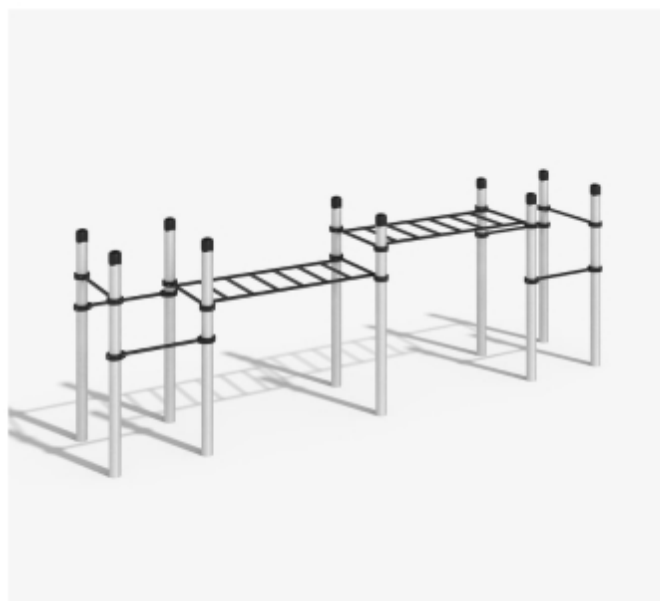

ДЕТСКИЙ ВОРКАУТ

Общественная площадка
в «Миллениум Парк»

ХАРУТА

KIDS-045/AL

Габариты: 5042 x 2324 мм**Высота:** 2050 мм

ГАРИ

KIDS-026/AL

Габариты: 5042 x 1016 мм**Высота:** 2050 мм