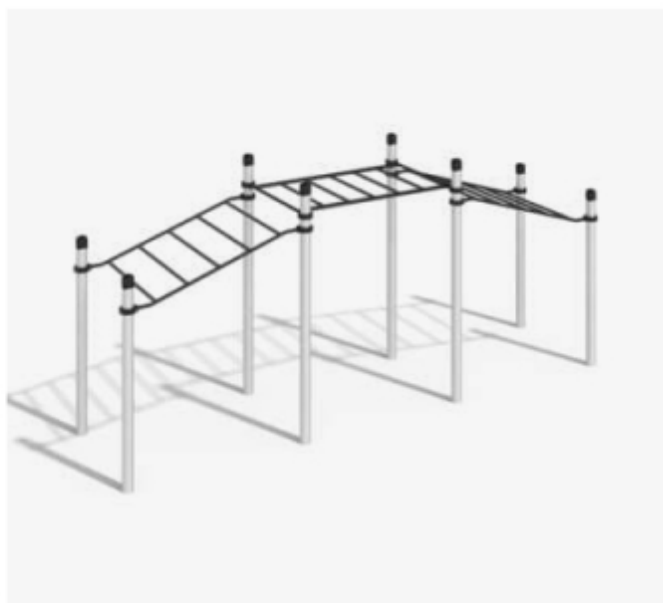

Высота: 2650 мм

ЗАЛАРИ

P-012/AL

Габариты: 3314 x 1466 мм

Высота: 2650 мм

ПАЛАНА

P-022/AL

Габариты: 5770 x 1416 мм