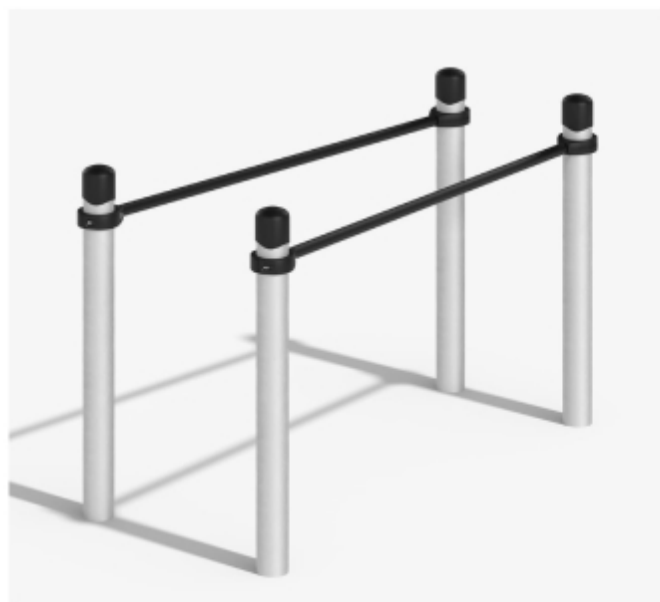

ВИЛЛОЗИ

P-009/AL

Габариты: 2003 x 916 мм

Высота: 1250 мм