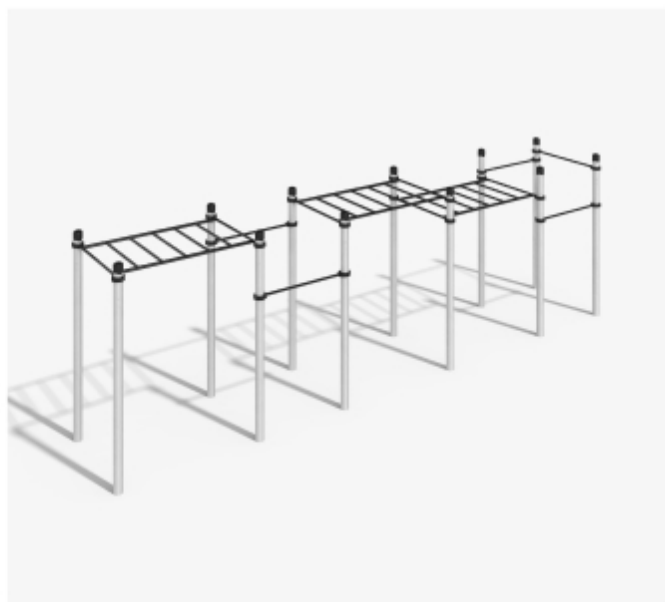

ПОЛАТУК

K-035/AL

Габариты: 8322 x 1416 мм

Высота: 2650