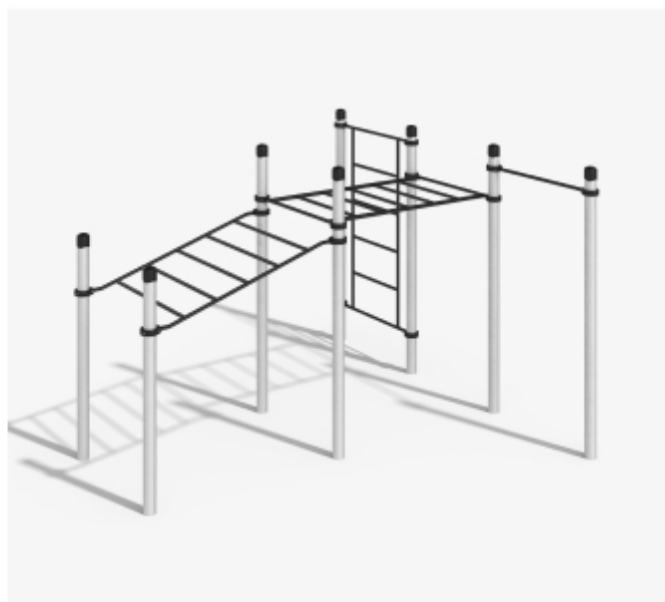

ВИЖАС

K-036/AL

Габариты: 4032 x 3872 мм

Высота: 2650