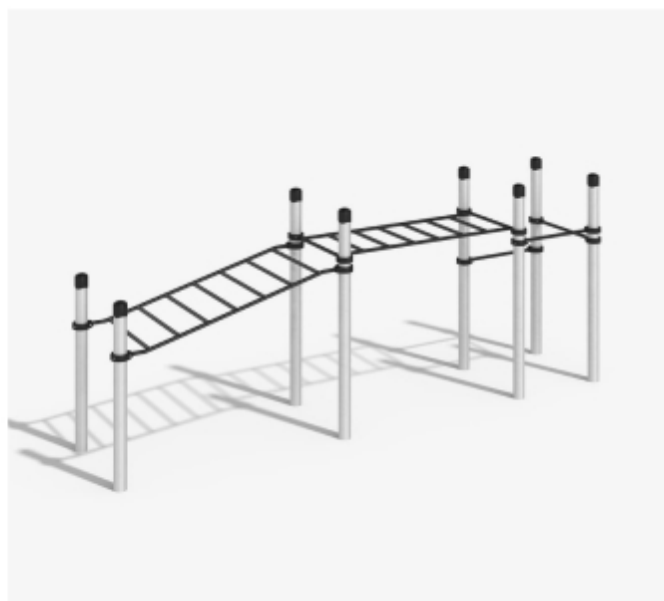

ДЕТСКИЙ ВОРКАУТ

Общественная площадка
в «Миллениум Парк»

ХАРУТА

KIDS-045/AL

Габариты: 5042 x 2324 мм**Высота:** 2050 мм

ГАРИ

KIDS-026/AL

Габариты: 5042 x 1016 мм**Высота:** 2050 мм