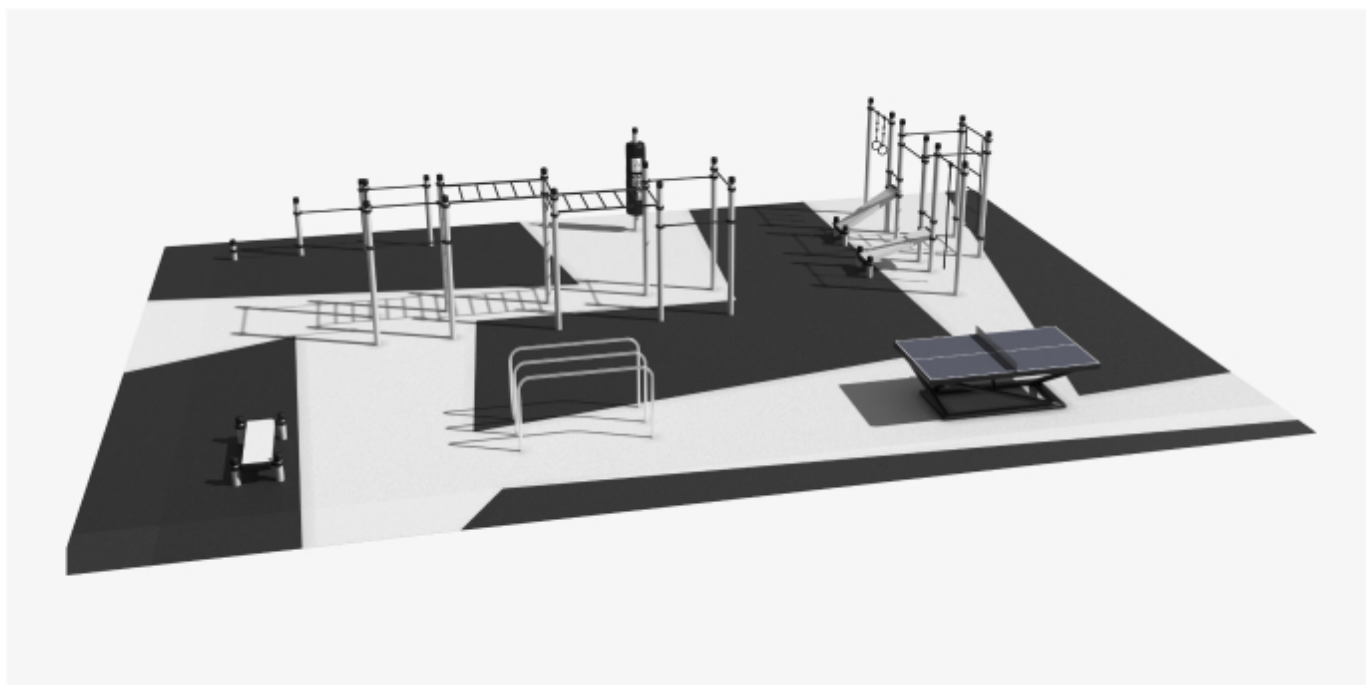

ТИПОВАЯ ПЛОЩАДКА №1

ТИПОВАЯ ПЛОЩАДКА №2

ИГРОВОЕ ОБОРУДОВАНИЕ

Общественное пространство
в районе Строгино, Москва

ПАННА ФУТБОЛ

FF-07

Длина: 6930 мм

Ширина: 6188 мм