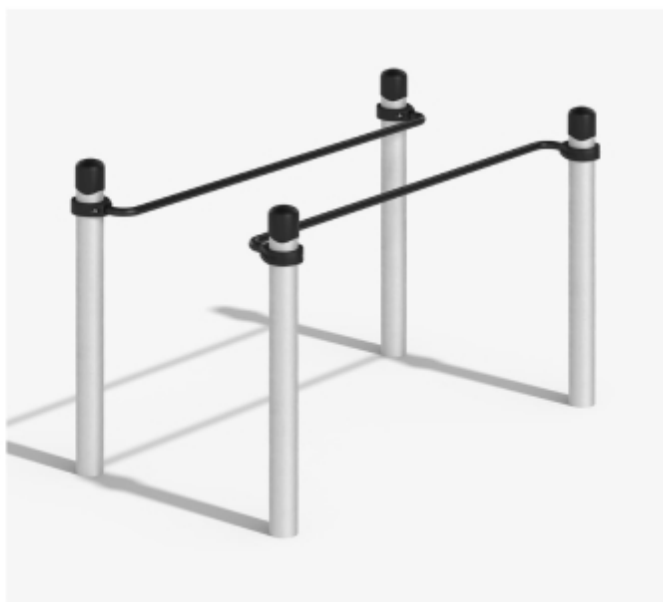

Высота: 1550 мм

НЕСЬ

P-023/AL

Габариты: 3377 x 716 мм

Высота: 1550 мм

**КИЛЕМАР****P-008/AL****Габариты: 716 x 408 мм****Высота: 2050 мм****НАРВИК****P-002/AL****Габариты: 1416 x 108 мм****Высота: 2650 мм****КАЗ****P-007/AL****Габариты: 2006 x 1416 мм****Высота: 2650 мм****ИГРИМ****P-010/AL****Габариты: 2006 x 716 мм****Высота: 2050 мм**