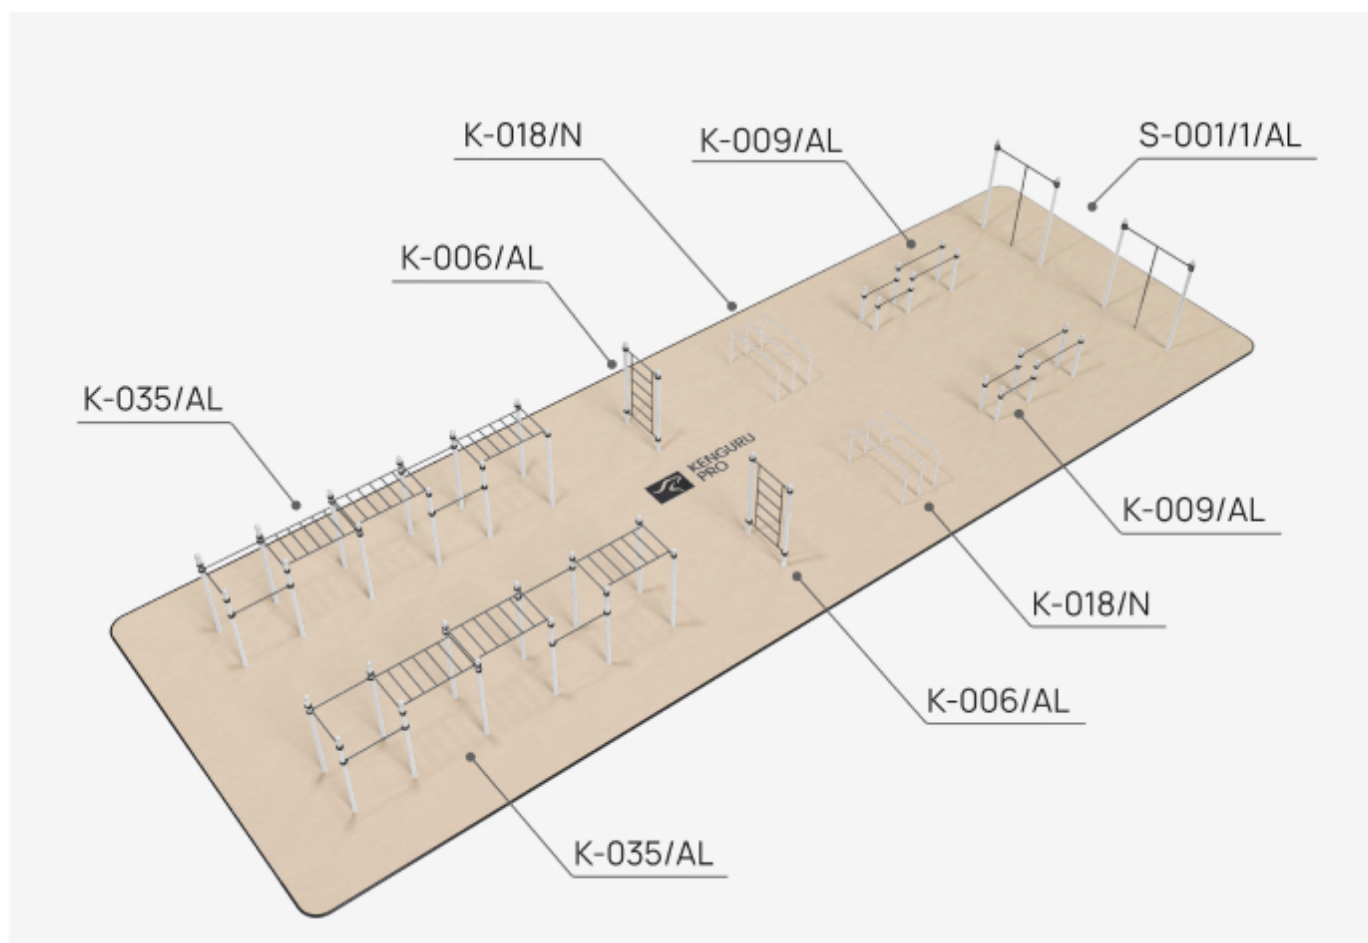

ВОРКАУТ- ОБОРУДОВАНИЕ

Общественная площадка,
Ленинский проспект, 12, Москва

УЛИЧНЫЙ ВОРКАУТ

ПОЛОСА ПРЕПЯТСТВИЙ

Габариты: 30 м x 10 м

Высота: 2650

ВАРНЕК

K-040/AL