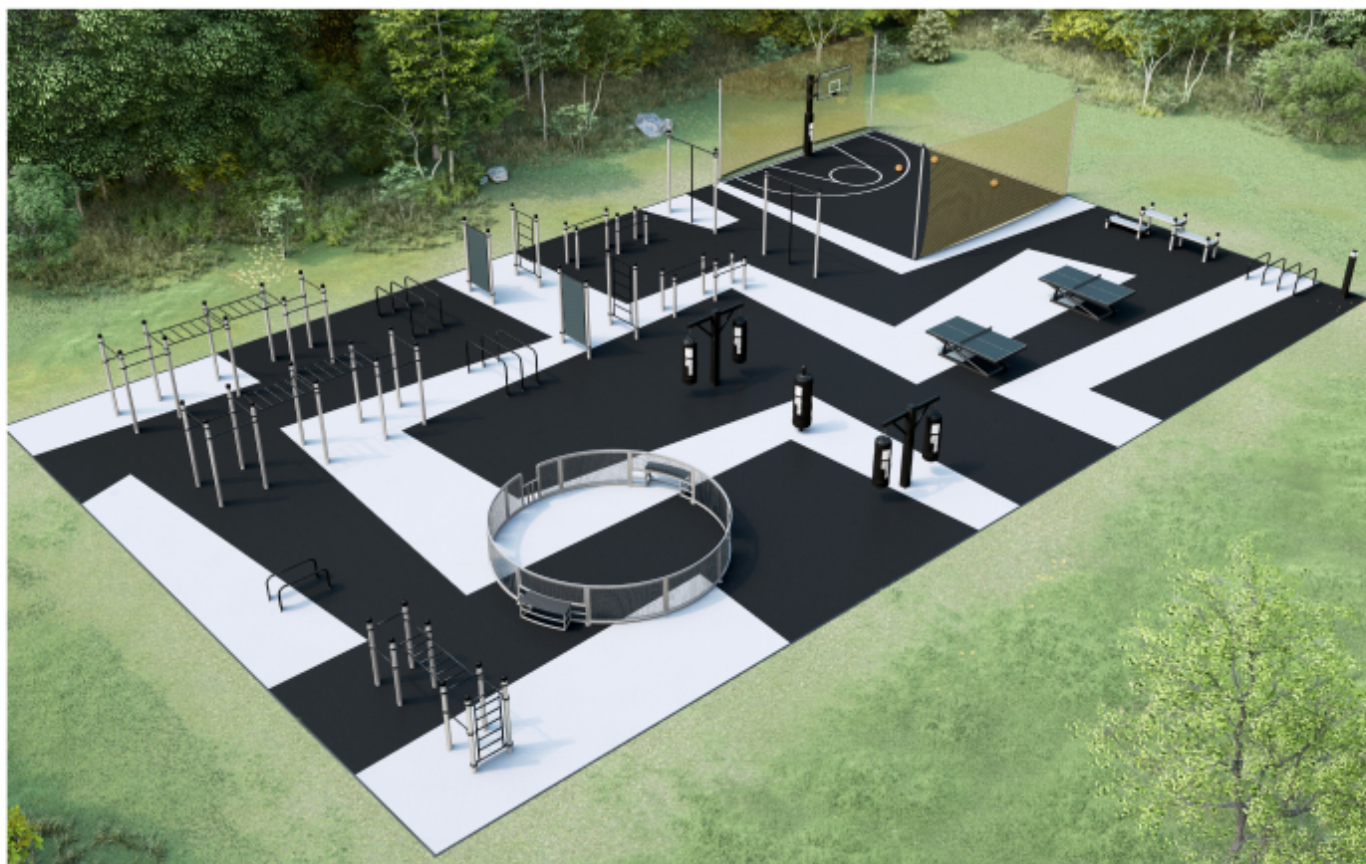

КЛАСТЕР N8

Габариты: 22 x 37 м