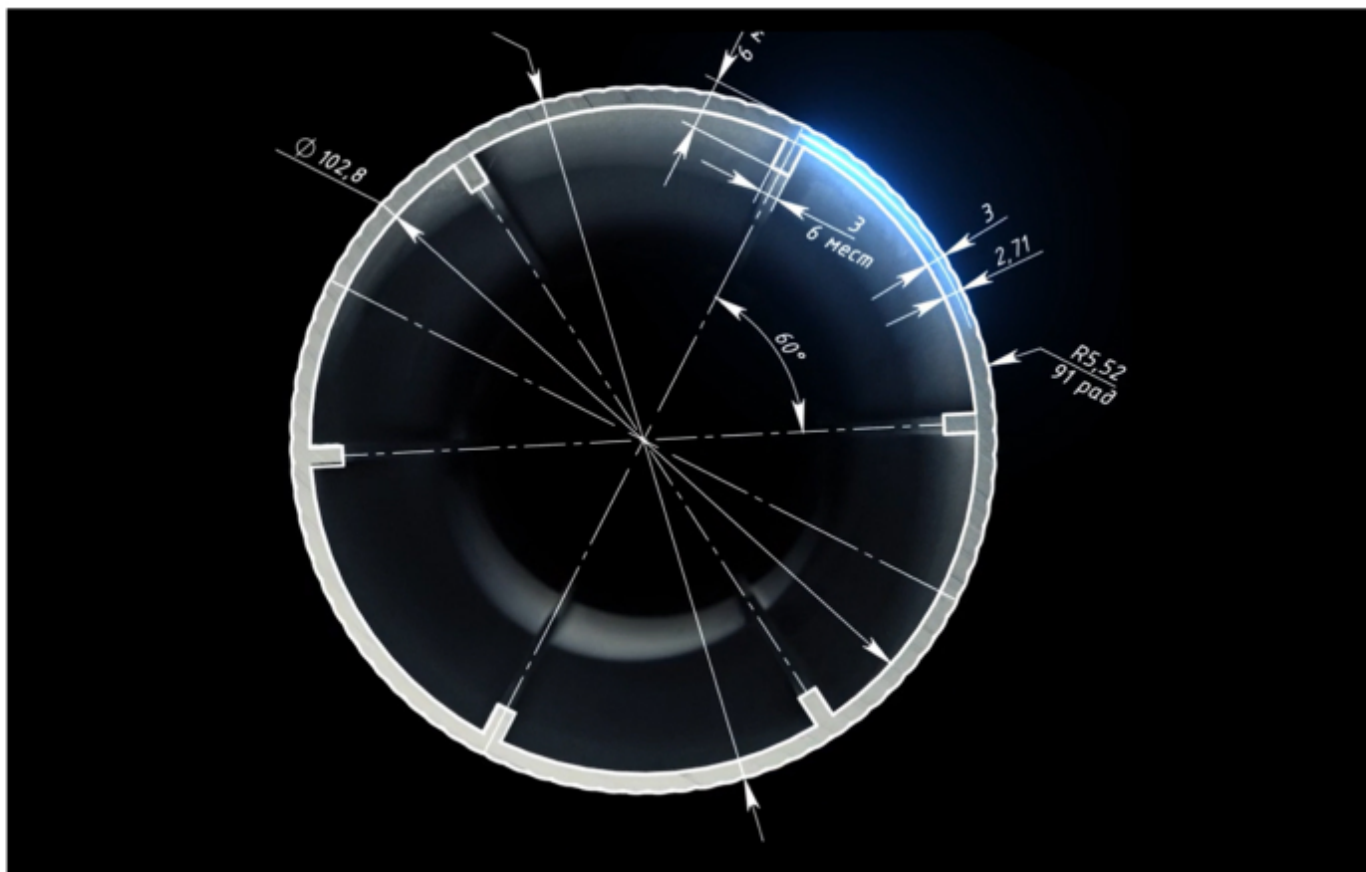

НОВАЯ ЭРА УЛИЧНОГО СПОРТА

Оборудование из анодированного алюминия — высочайшая прочность и долговечность

ПОВЫШЕННАЯ ПРОЧНОСТЬ КОНСТРУКЦИИ

Геометрия опорных столбов и ребра жесткости принимают на себя всю тяжесть. Это повышает прочность конструкции на статические и динамические нагрузки.

ГАРАНТИЯ ДО 50 ЛЕТ ОТ СКВОЗНОЙ КОРРОЗИИ

Опорные столбы сделаны из анодированного алюминия. Это обеспечивает защиту от коррозии, безопасность и привлекательный внешний вид.