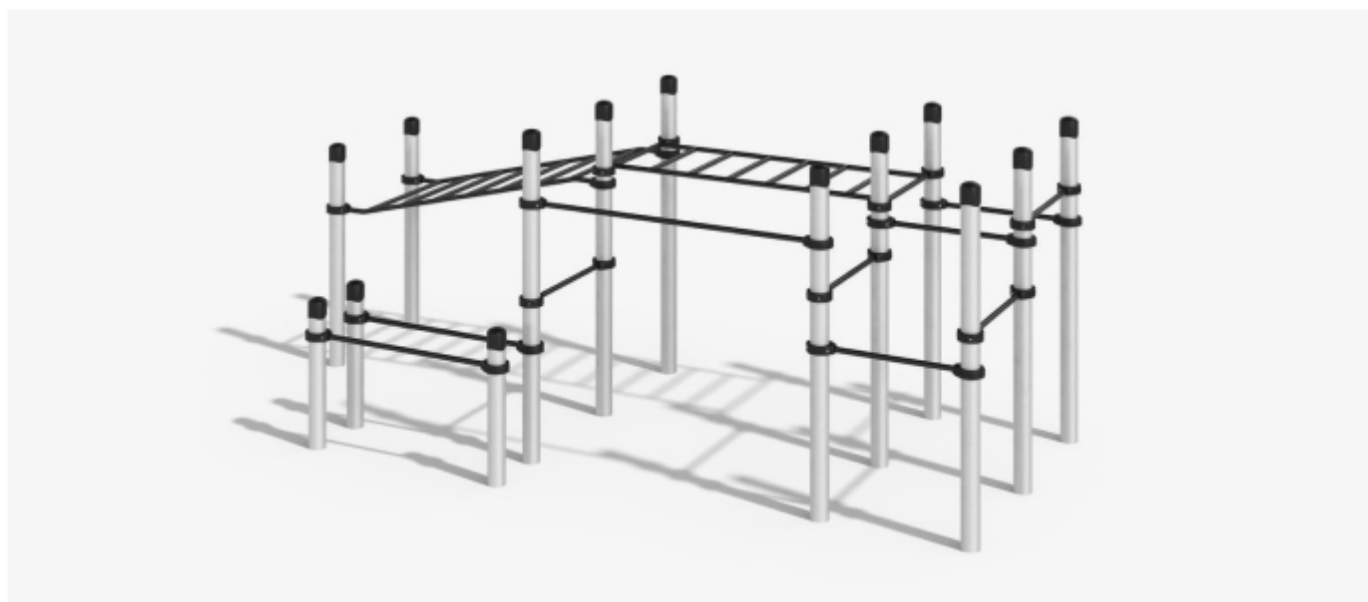

ДЕТСКИЙ ВОРКАУТ

Общественная площадка
в «Миллениум Парк»

ХАРУТА

KIDS-045/AL

Габариты: 5042 x 2324 мм**Высота:** 2050 мм

ГАРИ

KIDS-026/AL

Габариты: 5042 x 1016 мм**Высота:** 2050 мм