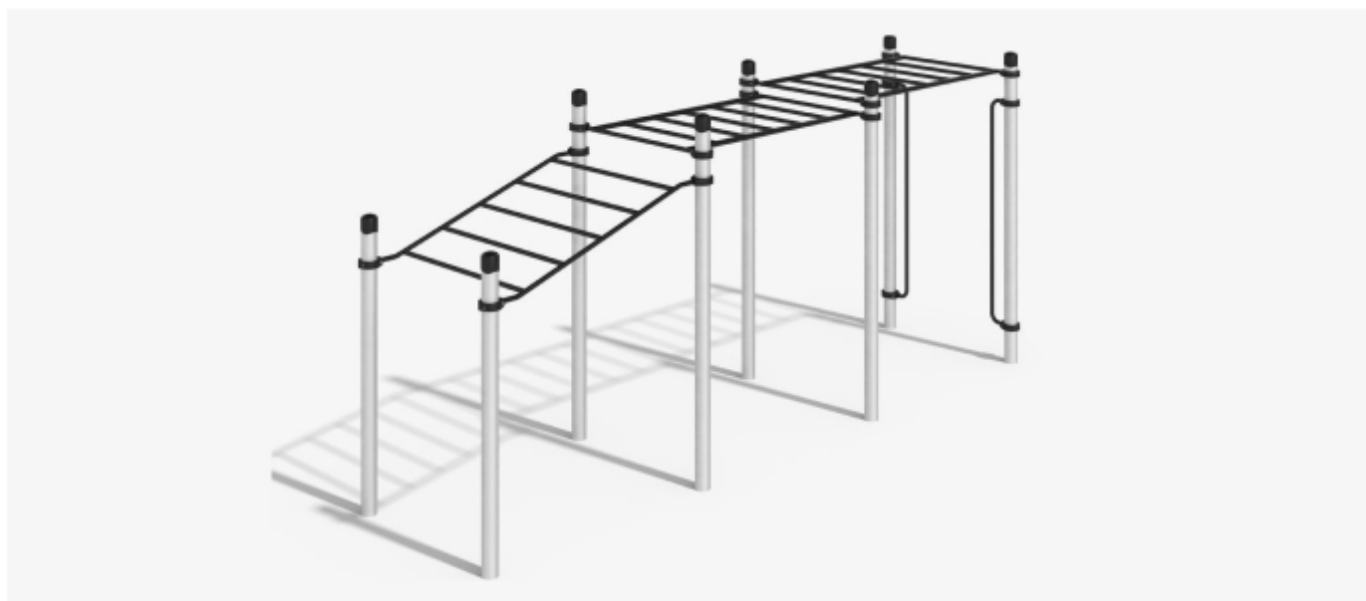

ПАРАВОРКАУТ

Общественная площадка
в парке, Москва

P-015/AL АТИГ

Габариты: 3312 x 3309 мм

Высота: 2650

ОМА

P-011/AL

Габариты: 5738 x 1416 мм