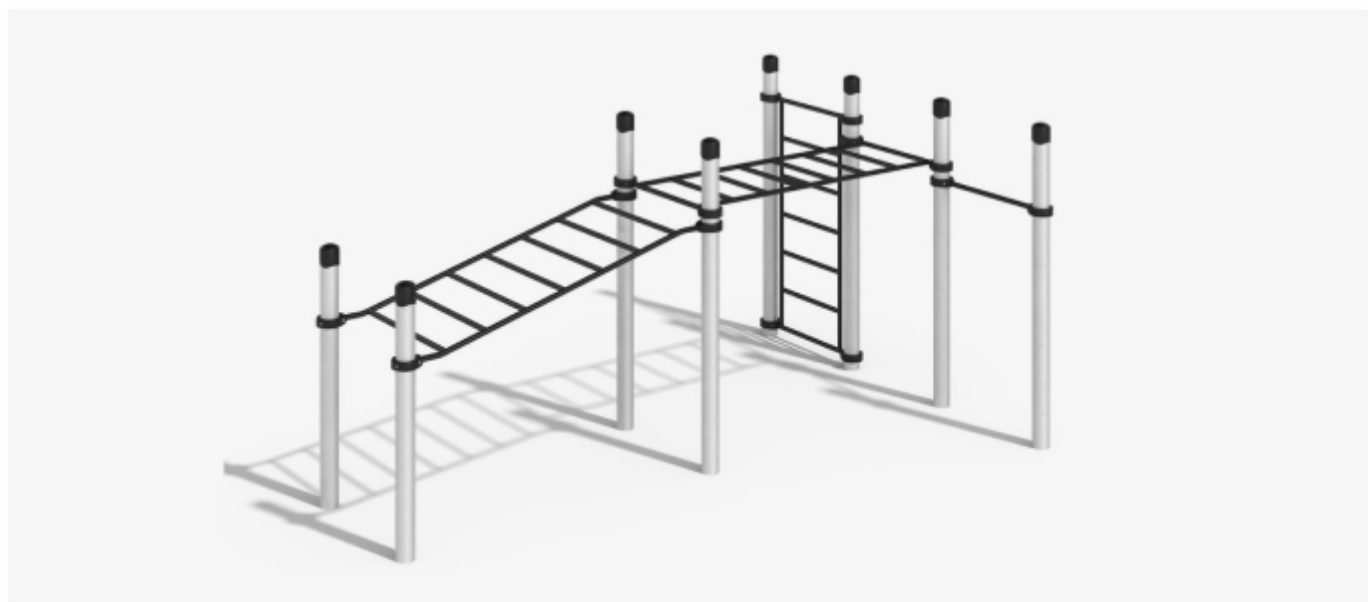

ВИЖАС

KIDS-036/AL

Габариты: 4134 x 2832 мм

Высота: 2050 мм