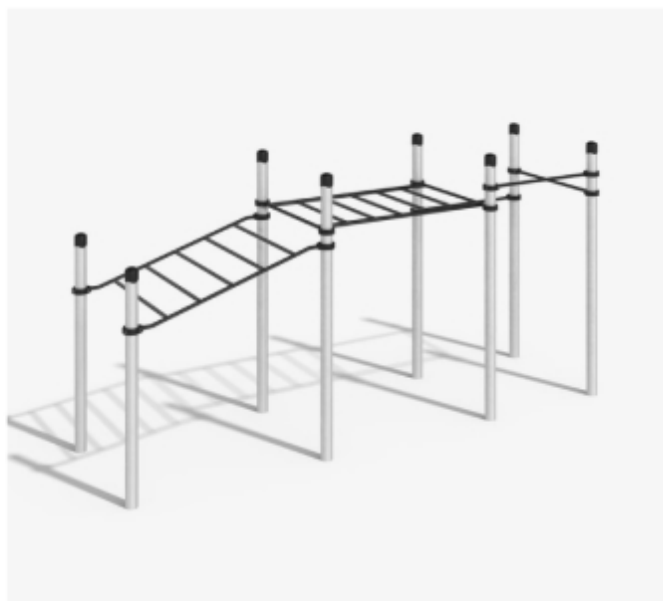

ГАРИ

K-026/AL

Габариты: 5180 x 1416 мм

Высота: 2650