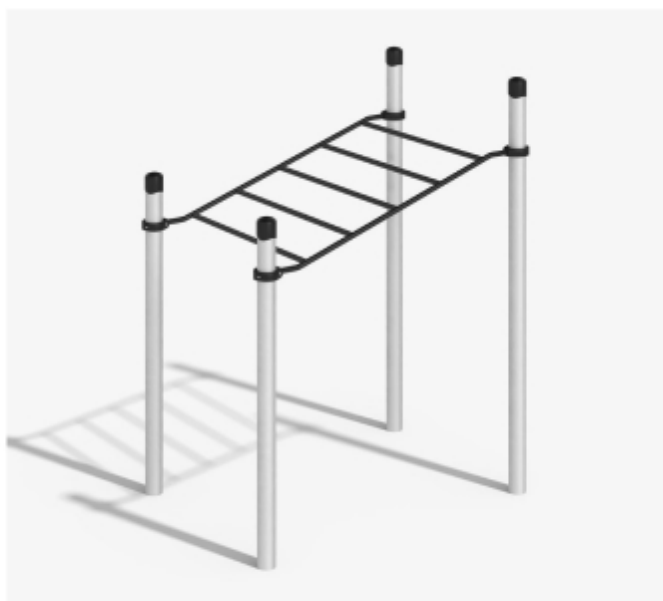

Высота: 1550 мм

НЕСЬ

P-023/AL

Габариты: 3377 x 716 мм

Высота: 1550 мм

**КИЛЕМАР****P-008/AL****Габариты: 716 x 408 мм****Высота: 2050 мм****НАРВИК****P-002/AL****Габариты: 1416 x 108 мм****Высота: 2650 мм****КАЗ****P-007/AL****Габариты: 2006 x 1416 мм****Высота: 2650 мм****ИГРИМ****P-010/AL****Габариты: 2006 x 716 мм****Высота: 2050 мм**