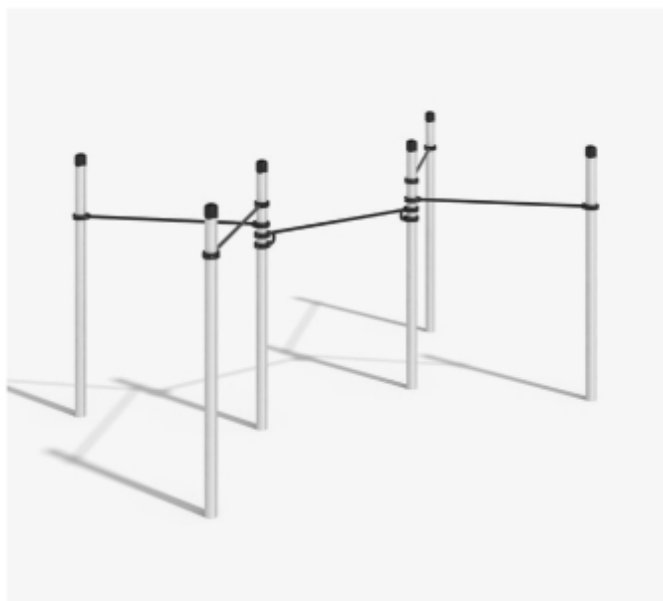

ИДРИЦА

K-032/AL

Габариты: 4612 x 2746 мм

Высота: 2650