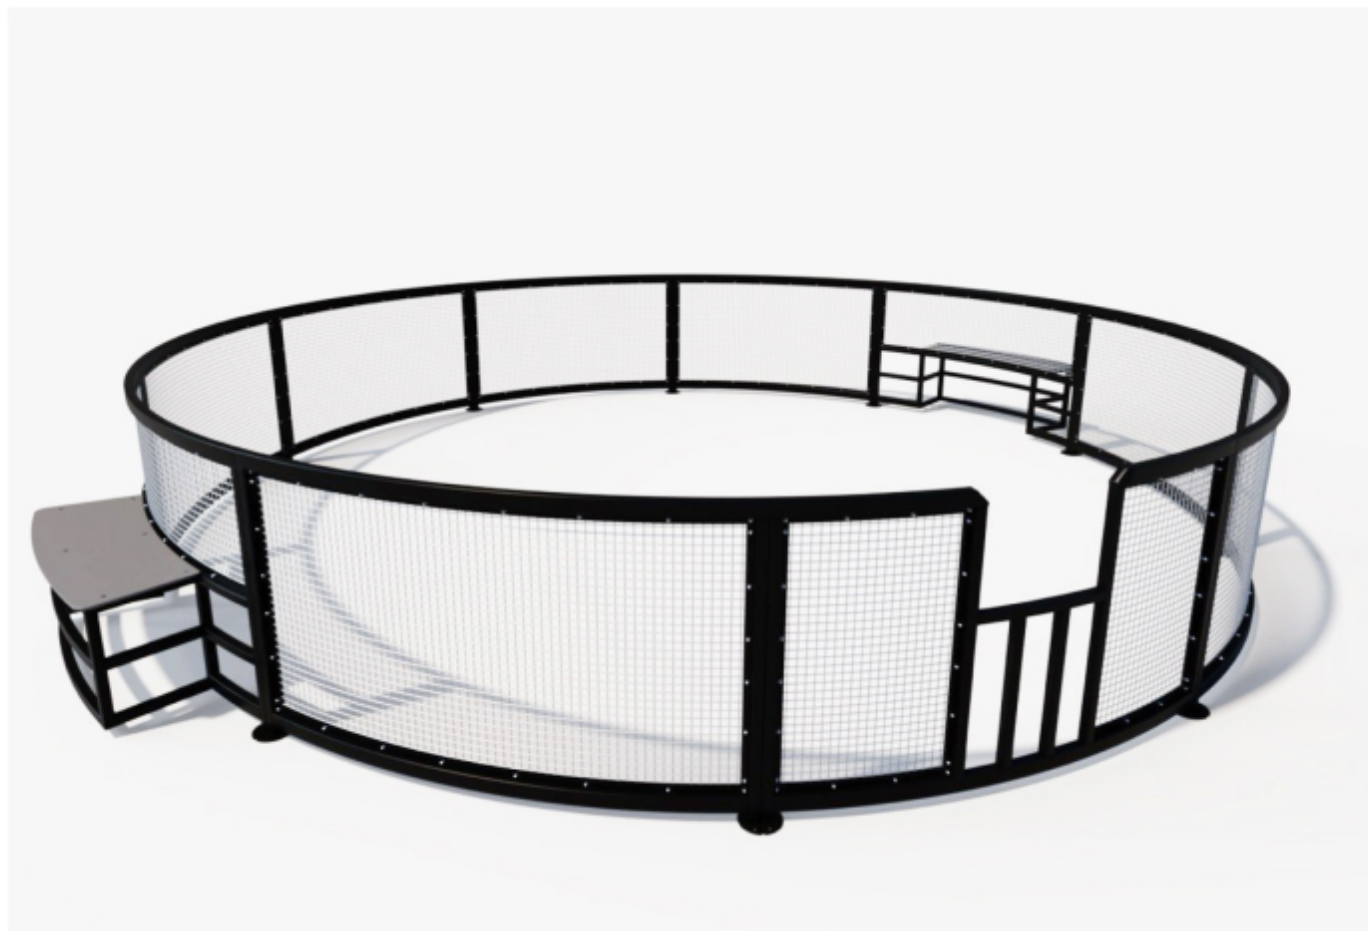

ТИПОВАЯ ПЛОЩАДКА №1

ТИПОВАЯ ПЛОЩАДКА №2

ИГРОВОЕ ОБОРУДОВАНИЕ

Общественное пространство
в районе Строгино, Москва

ПАННА ФУТБОЛ

FF-07

Длина: 6930 мм

Ширина: 6188 мм

TS-002

Высота с сеткой: 972 мм

Высота без сетки: 820 мм

Ширина спереди: 1525 мм

Ширина сбоку: 2743 мм

БАСКЕТБОЛЬНАЯ СТОЙКА

S-006

Габариты: 2070 x 1810 мм