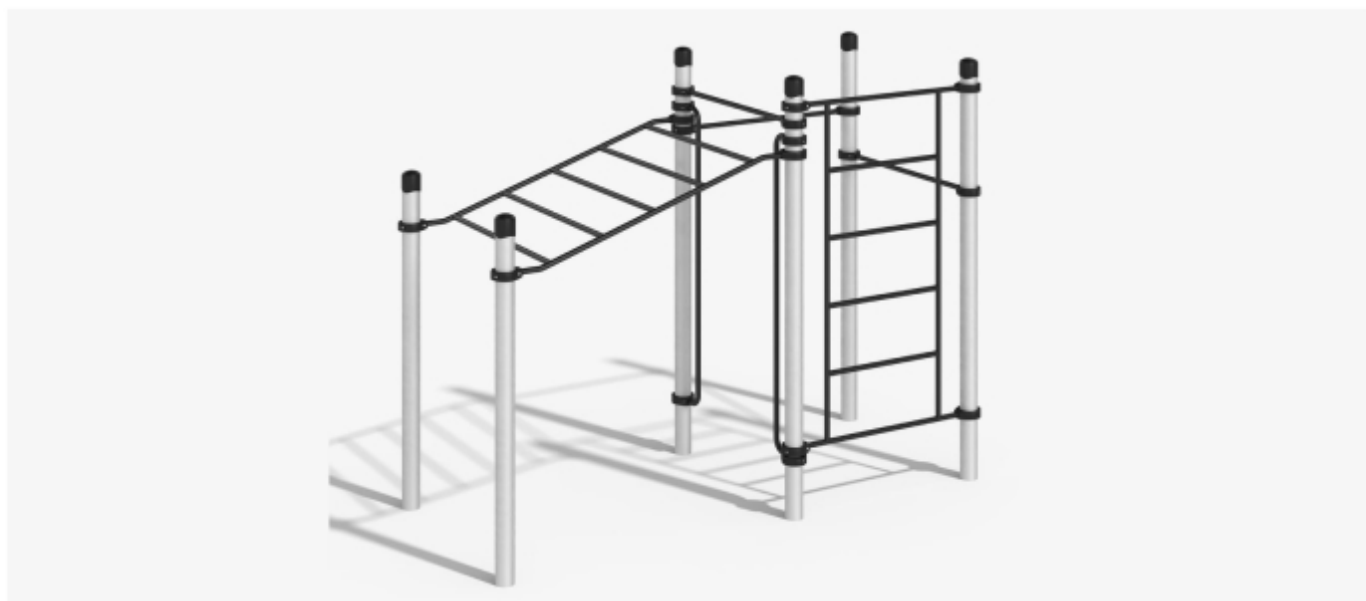

ЗАЛАРИ

P-012/AL

Габариты: 3314 x 1466 мм

Высота: 2650 мм