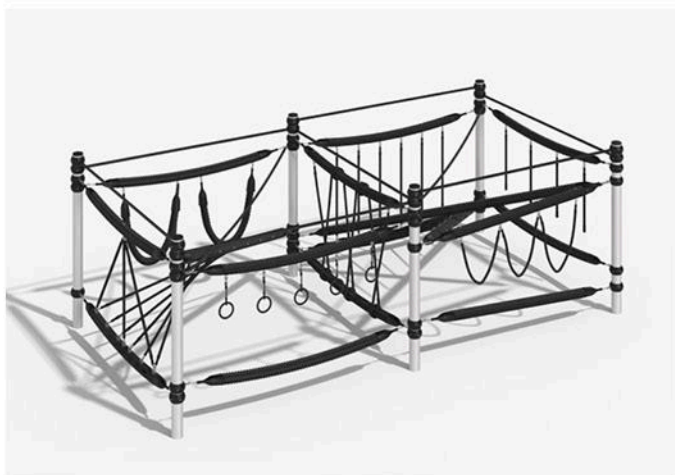

СЕЛЬВА

KIDS-PL-032/AL

Габариты: 7541 × 3881 мм

Площадь: 29,26 м²