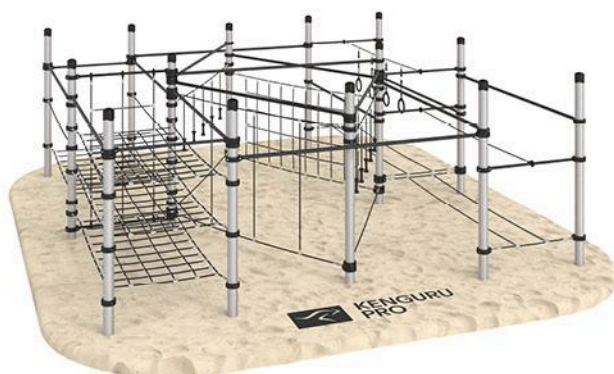

Габариты: 5787 × 5579 мм
Площадь: 32,28 м²

МАСЕЙО

KIDS-PL-026/AL

Габариты: 6179 × 4075 мм

Площадь: 25,17 м²

ЮМЕНО

KIDS-PL-016/AL

Габариты: 5787 × 2766 мм

Площадь: 16 м²

РИО ЧИКО

KIDS-PL-015/AL

Габариты: 5787 × 2766 мм

Площадь: 16 м²

ГОЯНИЯ

KIDS-PL-025/AL

Габариты: 5787 × 6179 мм