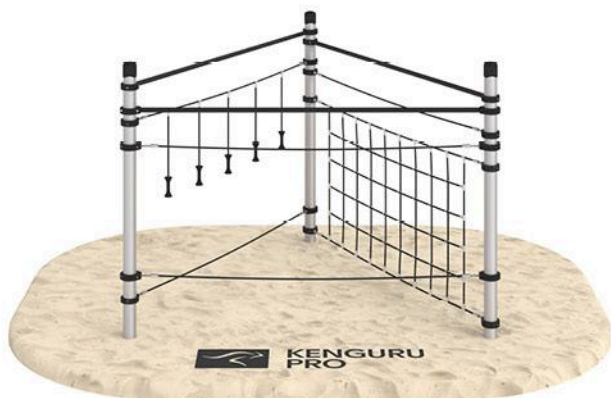

ТАРА

KIDS-PL-010/AL

Габариты: 3171×2767 мм

Площадь: 8,77 м²