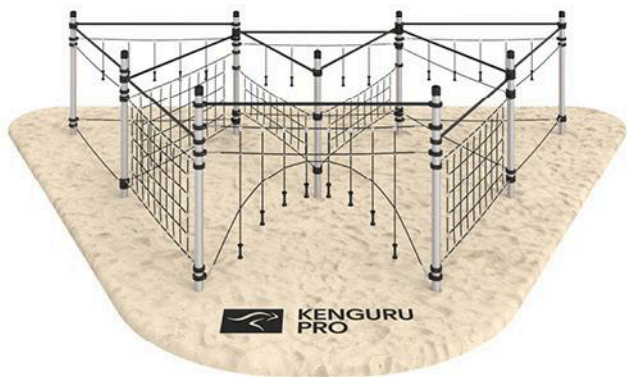

ОТ 40 ДО 80 М²

АППАЛАЧИ

KIDS-PL-020/AL

Габариты: 9187 × 5371 мм

Площадь: 49,34 м²