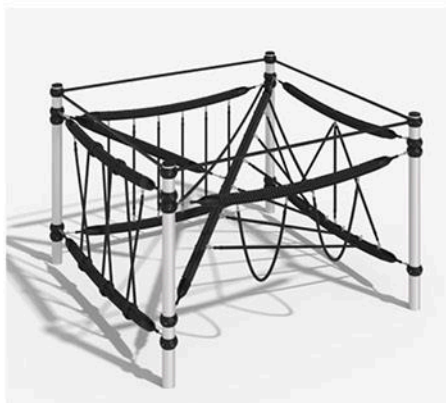

Габариты: 3881×3881 мм

Площадь: 15,06 м²

ЯРИ

KIDS-PL-031/AL

Габариты: 7541×7541 мм

Площадь: 56,86 м²

ДАРБЕН KIDS-PL-028/AL

Габариты: 3881×3881 мм