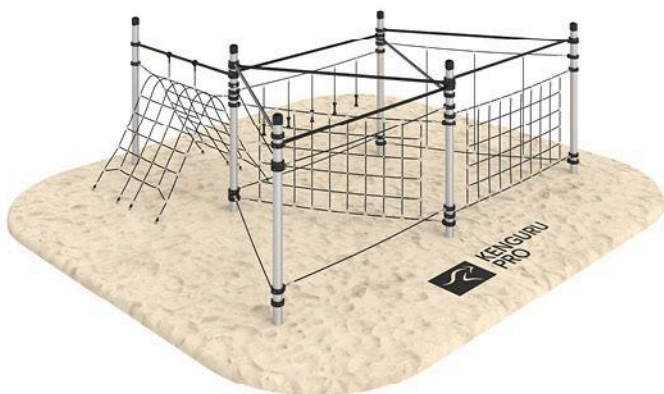

КИТО

KIDS-PL-023/AL

Габариты: 6179 × 5175 мм
Площадь: 31,97 м²