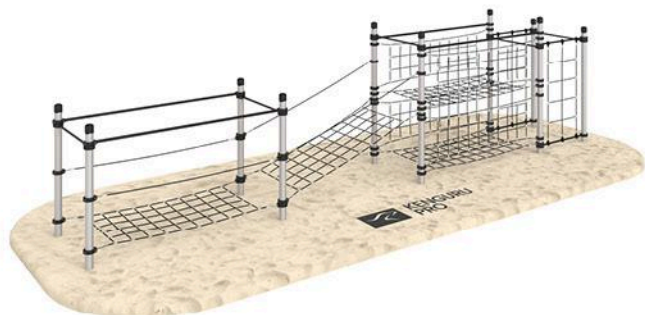

КЕЛИМУТЫ

KIDS-PL-033/AL

Габариты: 3171×1471 мм

Площадь: 4,66 м²

ОТ 10 ДО 35 М²

МАГДАЛЕНА

KIDS-PL-017/AL

Габариты: 10287 × 1471 мм
Площадь: 15,13 м²