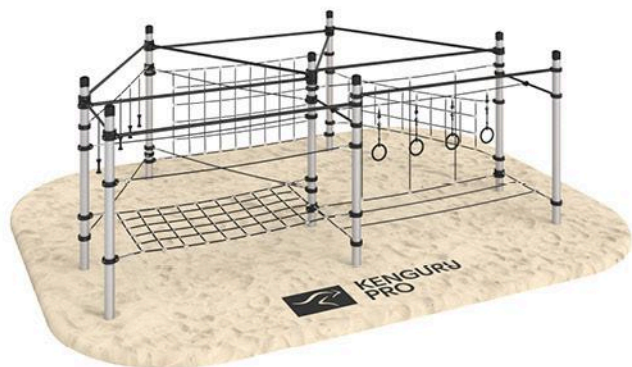

ДЕНАЛИ

KIDS-PL-019/AL

Габариты: 6287 × 2046 мм
Площадь: 12,86 м²

КИТО

KIDS-PL-023/AL

Габариты: 6179 × 5175 мм
Площадь: 31,97 м²

РОСАРИА

KIDS-PL-024/AL

Габариты: 5787 × 5579 мм
Площадь: 32,28 м²

МАСЕЙО

KIDS-PL-026/AL

Габариты: 6179 × 4075 мм

Площадь: 25,17 м²

ЮМЕНО

KIDS-PL-016/AL

Габариты: 5787 × 2766 мм