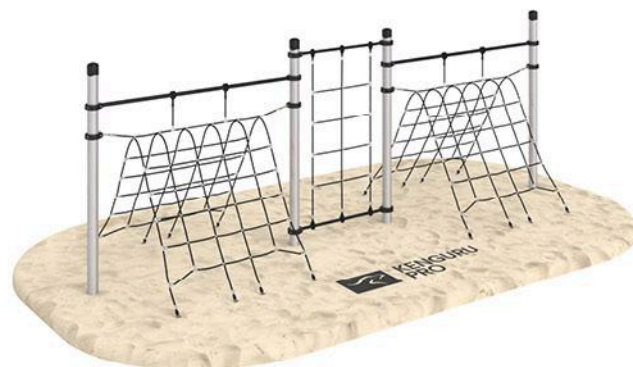

КЕЛИМУТЫ

KIDS-PL-033/AL

Габариты: 3171×1471 мм

Площадь: 4,66 м²

ОТ 10 ДО 35 М²

МАГДАЛЕНА

KIDS-PL-017/AL

Габариты: 10287 × 1471 мм
Площадь: 15,13 м²