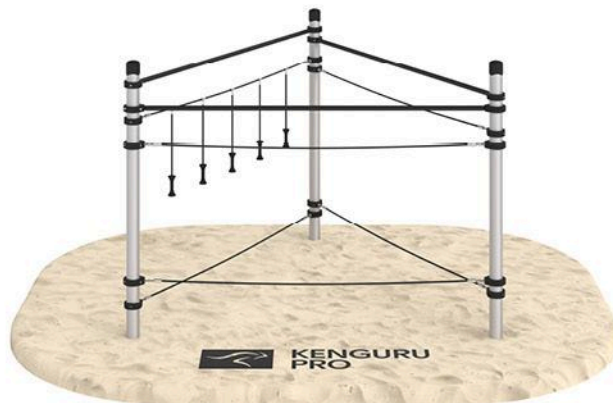

KIDS-PL-013/AL

Габариты: 3171 × 151 мм

Площадь: 0,48 м²

ОТ 4 ДО 8 М²

КИЛА

KIDS-PL-001/AL

Габариты: 2517 × 2046 мм

Площадь: 5,14 м²

ШАН

KIDS-PL-004/AL

Габариты: 3171 × 2766 мм

Площадь: 8,77 м²

КУАЛА

KIDS-PL-005/AL

Габариты: 3171 × 1471 мм

Площадь: 4,66 м²