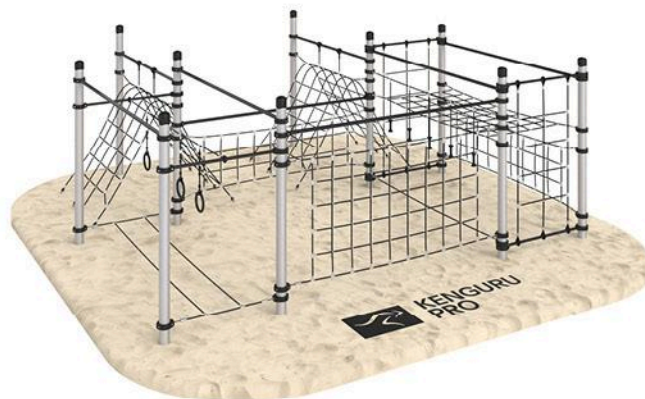

ДЕНАЛИ

KIDS-PL-019/AL

Габариты: 6287 × 2046 мм
Площадь: 12,86 м²

КИТО

KIDS-PL-023/AL

Габариты: 6179 × 5175 мм
Площадь: 31,97 м²

РОСАРИА

KIDS-PL-024/AL

Габариты: 5787 × 5579 мм
Площадь: 32,28 м²

МАСЕЙО

KIDS-PL-026/AL

Габариты: 6179 × 4075 мм

Площадь: 25,17 м²

ЮМЕНО

KIDS-PL-016/AL

Габариты: 5787 × 2766 мм