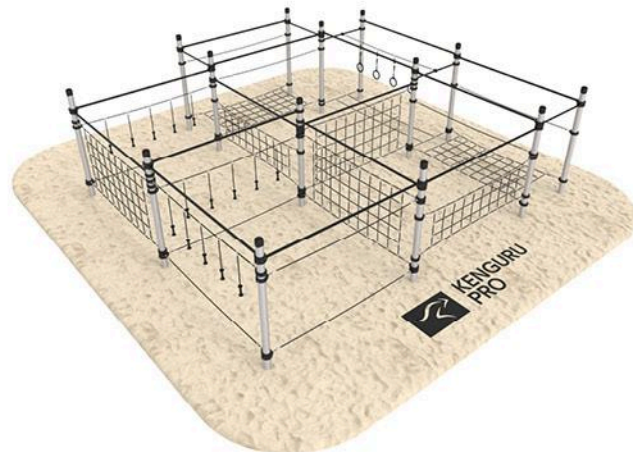

Площадь: 16 м²

РИО ЧИКО

KIDS-PL-015/AL

Габариты: 5787 × 2766 мм

Площадь: 16 м²

ГОЯНИЯ

KIDS-PL-025/AL

Габариты: 5787 × 6179 мм

Площадь: 35,75 м²

ОТ 40 ДО 80 М²

АППАЛАЧИ

KIDS-PL-020/AL

Габариты: 9187 × 5371 мм

Площадь: 49,34 м²

ТОКАНТИНС

KIDS-PL-022/AL

Габариты: 7487 × 7487 мм

Площадь: 56,05 м²

ПАРАНА

KIDS-PL-021/AL

Габариты: 11203 × 7121 мм

Площадь: 79,77 м²

МАТЕРИАЛЫ И КОМПЛЕКТУЮЩИЕ СПАЙДЕР

КАНАТ:

- состоит из полипропиленовых нитей и стальной проволоки;
- выдерживает нагрузку 3300 кг.

КРЕПЛЕНИЯ УТОПЛЕННЫ В ОПОРНОМ СТОЛБЕ:

- эстетичный внешний вид;
- безопасно при игре ребенка.

ХОМУТЫ ИЗ СИЛУМИНА: