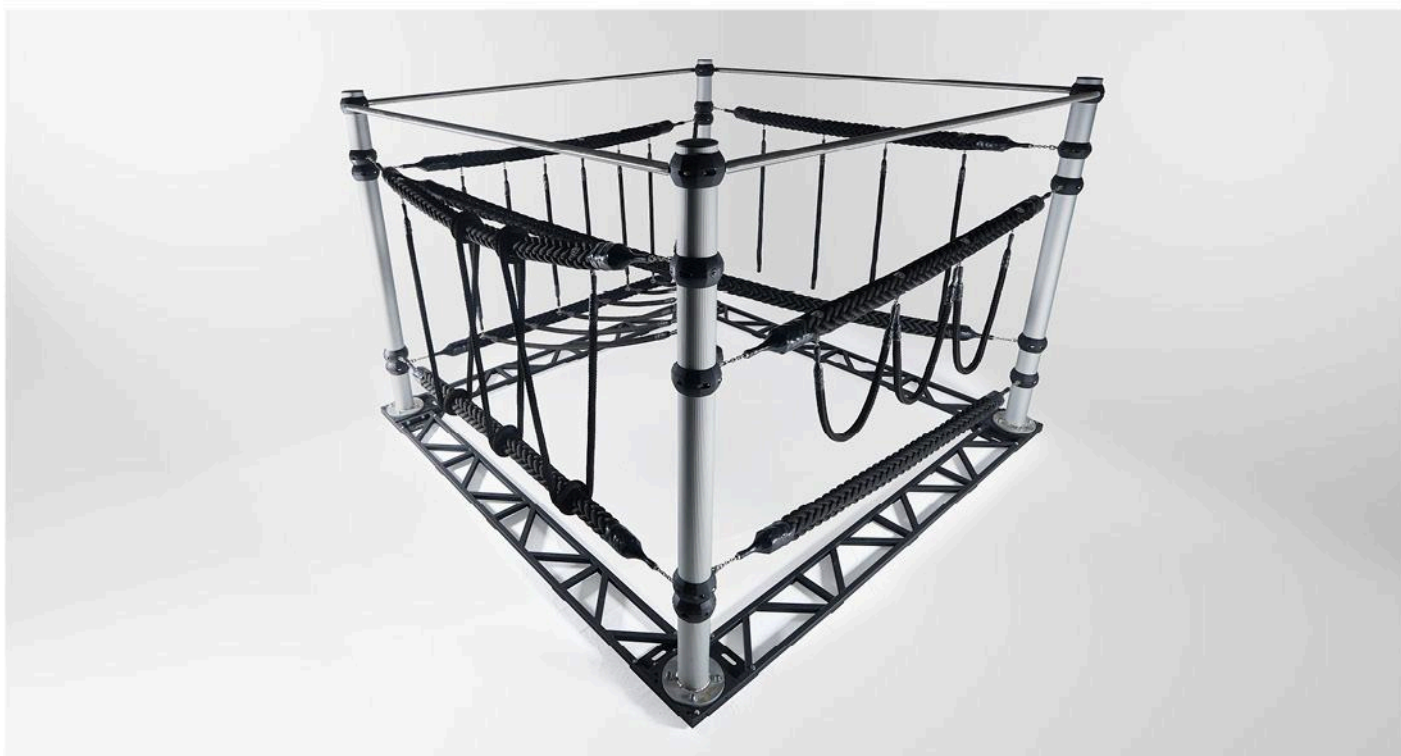

СОЧЕТАНИЕ СТИЛЯ, НАДЁЖНОСТИ И ИГРОВОГО ИНТЕРЕСА

ЛИАНА — это революционный подход к детскому и подростковому спортивному оборудованию, который создаёт современное пространство для ярких впечатлений и активных приключений.

ЭМОЦИОНАЛЬНОЕ
РАЗВИТИЕ

ФОРМИРОВАНИЕ
СОЦИАЛЬНЫХ НАВЫКОВ

РАЗВИТИЕ ВООБРАЖЕНИЯ
И КРЕАТИВНОСТИ

СТИМУЛЯЦИЯ ФИЗИЧЕСКИХ
И КОГНИТИВНЫХ НАВЫКОВ