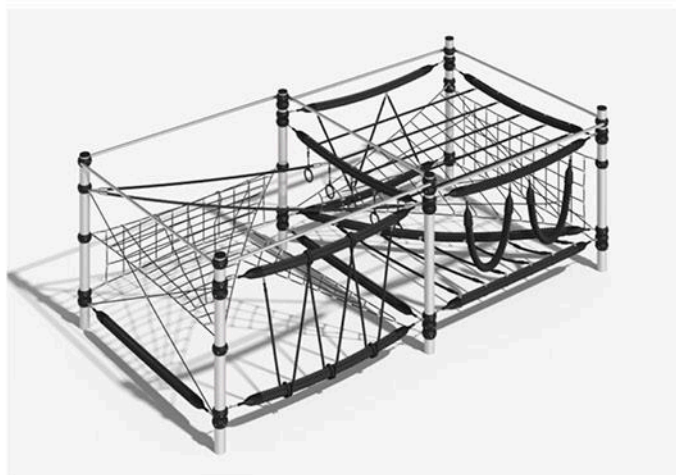

Габариты: 3881×3881 мм

Площадь: 15,06 м²

СЕЛЬВА

KIDS-PL-032/AL

Габариты: 7541 × 3881 мм

Площадь: 29,26 м²

МАДИДИ

KIDS-PL-036/AL