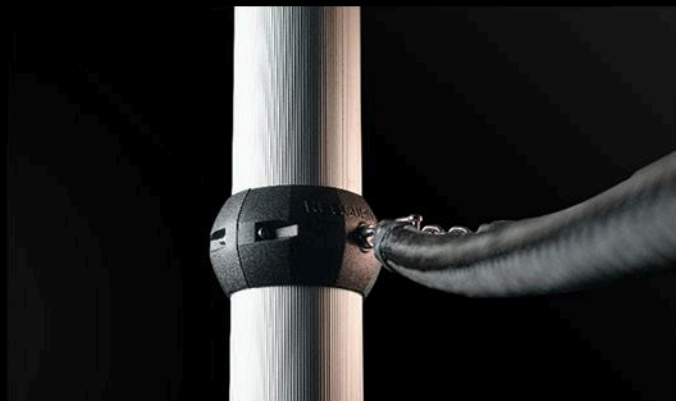

ОПОРНЫЕ СТОЛБЫ:

- усиленные столбы из анодированного алюминия диаметром 159 мм;
- гарантируют стабильность и долговечность конструкции.

УСОВЕРШЕНСТВОВАННЫЕ ХОМУТЫ ИЗ СИЛУМИНА:

- специально разработанные для прочного крепления массивных канатов;
- обеспечивают дополнительную безопасность.